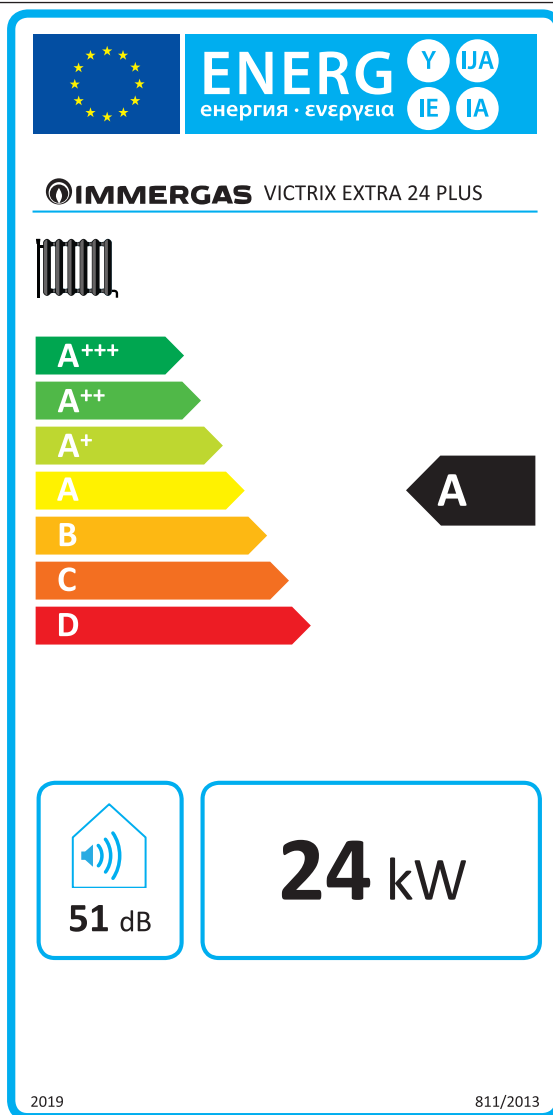

Victrix Extra 24 Plus

107

Parametr	Nastavená	
Roční spotřeba energie pro režim vytápění (QHE)	41	Gj
Sezónní účinnost vytápění (ηs)	94	%