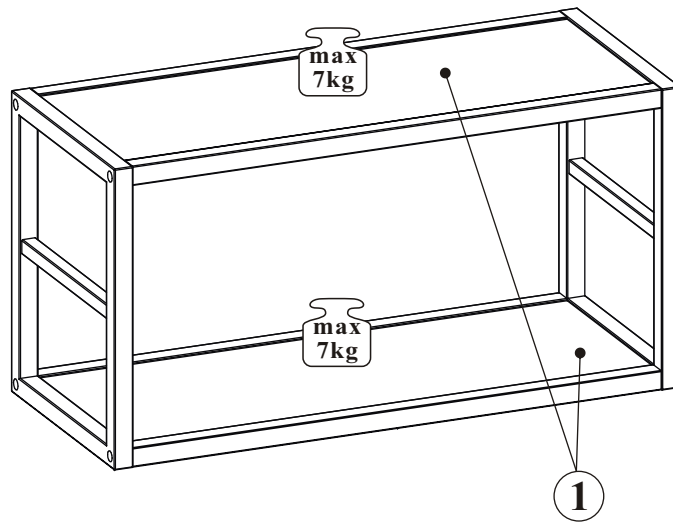

# SWITCH 27\_SW RM6

40 min

NO	Dim.			Col.-No	Qty
1	560	208	16	1	2

# SWITCH 27\_\_SW RM6

B5 x12	 Ø15x12	B20 x12		G5 x12		GSZ x1		G2 x1		KR3 x4	 Ø10
D60 x8	 M6x30	G12 x8	 Ø14								

B5

x12

1

2

B20

x12

D60	
x8	M6x30

G12	
x8	Ø14

GSZ	
x1	

5