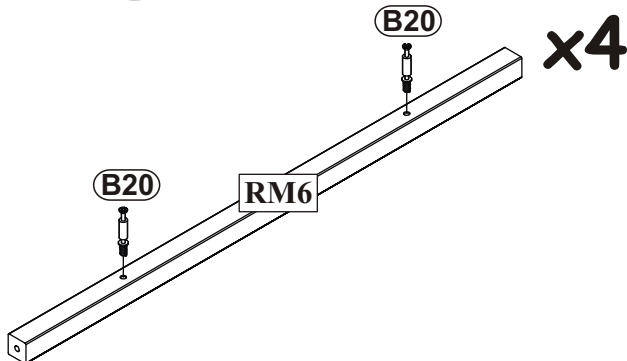

# SWITCH 27\_SW RM6

40 min

NO	Dim.			Col.-No	Qty
1	560	208	16	1	2

# SWITCH 27\_\_SW RM6

B5 x12	 Ø15x12	B20 x12		G5 x12		GSZ x1		G2 x1		KR3 x4	 Ø10
D60 x8	 M6x30	G12 x8	 Ø14								

B5

x12

1

2

B20

x12

RM6

x2

x4

SWITCH 27\_\_SW RM6

3

G5	
x12	

4

G5	
x4	

D60	
x8	M6x30

G12	
x8	Ø14

GSZ	
x1	

5