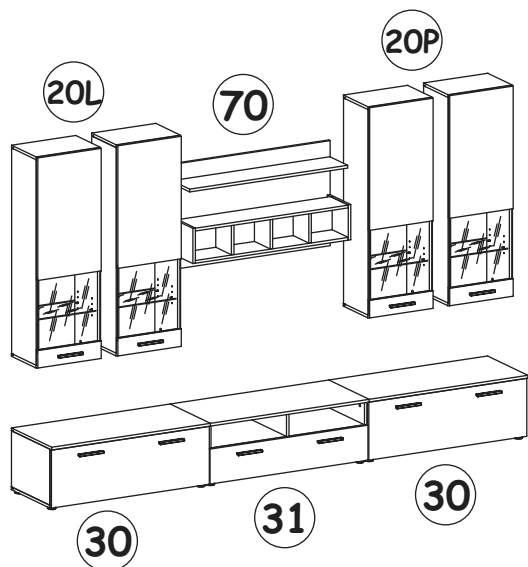

4

S1	
x8	

5

LED		ZR1		D6	
x1		x2		x4	USØ3,5x30

6

7

KL		UP6	
x1	L-128mm	x2	UPØ4x30

ABW DORADE TYP 20P

NO	Dim.[mm]			Col.-No	Qty
1	1174	275	16	1	1
2	1174	275	16	1	1
3	405	275	16	1	2
5	372	255	16	1	1
4	372	240	16	1	1
7	1186	385	3	1	1
6	371	240	5	1	1
9	1200	400	16	1	1

ABW DORADE TYP 20P

A1 x12 Ø8x36	KR2 x2	B5 x12 Ø15x12	B4 x12	G5 x12	D10 x6 USØ3,5x13
ZR1 x2	D6 x4 USØ3,5x30	G2 x1	E1 x3 Ø26 H=0	E2 x3 H=0	Z2 x6 Ø5
G20 x4	G7 x4	KL x1 L-128mm	UP6 x2 UPØ4x30	S1 x8	LED x1