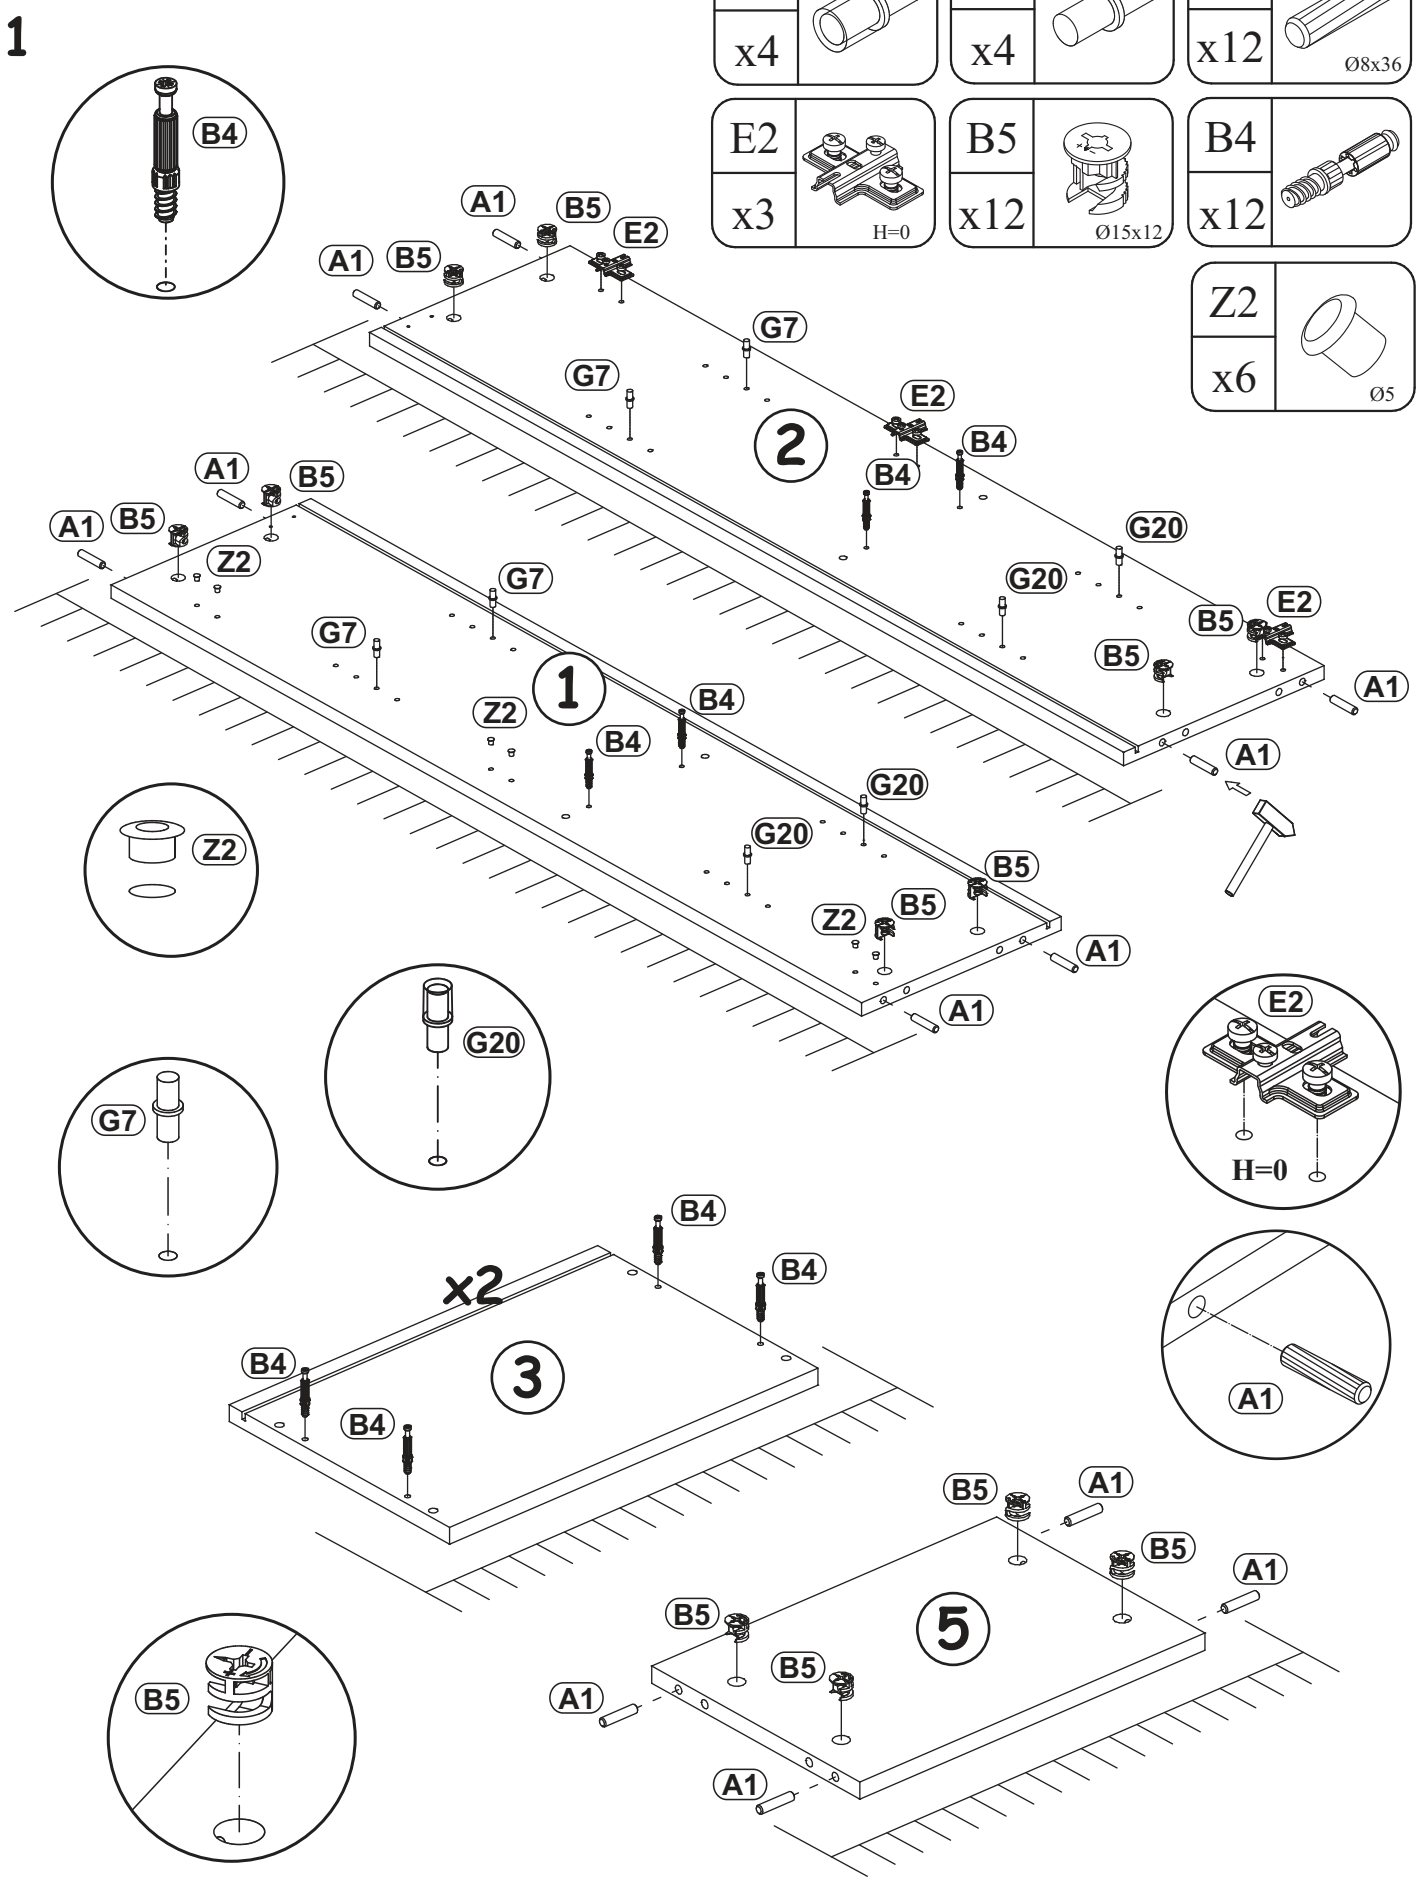

4

S1	
x8	

5

LED		ZR1		D6	
x1		x2		x4	USØ3,5x30

6

7

KL		UP6	
x1	L-128mm	x2	UPØ4x30

ABW DORADE TYP 20P

NO	Dim.[mm]			Col.-No	Qty
1	1174	275	16	1	1
2	1174	275	16	1	1
3	405	275	16	1	2
5	372	255	16	1	1
4	372	240	16	1	1
7	1186	385	3	1	1
6	371	240	5	1	1
9	1200	400	16	1	1

ABW DORADE TYP 20P

A1 x12 Ø8x36	KR2 x2	B5 x12 Ø15x12	B4 x12	G5 x12	D10 x6 USØ3,5x13
ZR1 x2	D6 x4 USØ3,5x30	G2 x1	E1 x3 Ø26 H=0	E2 x3 H=0	Z2 x6 Ø5
G20 x4	G7 x4	KL x1 L-128mm	UP6 x2 UPØ4x30	S1 x8	LED x1

ABW DORADE TYP 20P

G20 x4		G7 x4		A1 x12	 Ø8x36
E2 x3	 H=0	B5 x12	 Ø15x12	B4 x12	
				Z2 x6	 Ø5

ABW DORADE TYP 20P

2

E1	Ø26	D10	 USØ3,5x13
x3	H=0	x6	

3

G5	
x12	

ABW DORADE TYP 20P

4

S1	
x8	

5

LED		ZR1		D6	
x1		x2		x4	USØ3,5x30

6

7

KL		UP6	
x1	L-128mm	x2	UPØ4x30