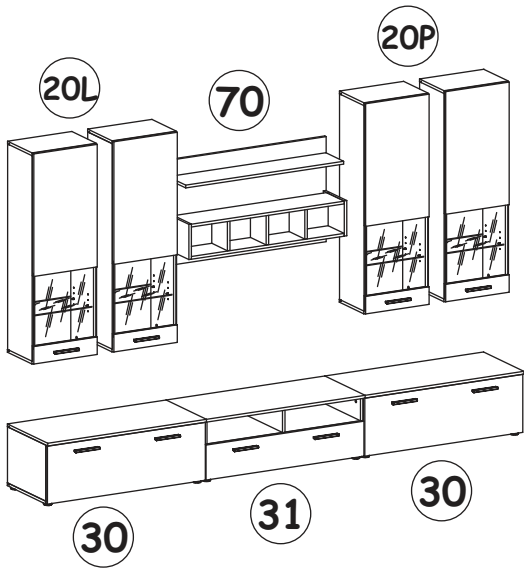

NO	Dim. [mm]			Col.-No	Qty
1	1174	275	16	1	1
2	1174	275	16	1	1
3	405	275	16	1	2
5	372	255	16	1	1
4	372	240	16	1	1
7	1186	385	3	1	1
6	371	240	5	1	1
9	1200	400	16	1	1

ABW DORADE TYP 20L

A1 x12 Ø8x36	KR2 x2	B5 x12 Ø15x12	B4 x12	G5 x12	D10 x6 USØ3,5x13
ZR1 x2	D6 x4 USØ3,5x30	G2 x1	E1 x3 Ø26 H=0	E2 x3 H=0	Z2 x6 Ø5
G20 x4	G7 x4	KL x1 L-128mm	UP6 x2 UPØ4x30	S1 x8	LED x1