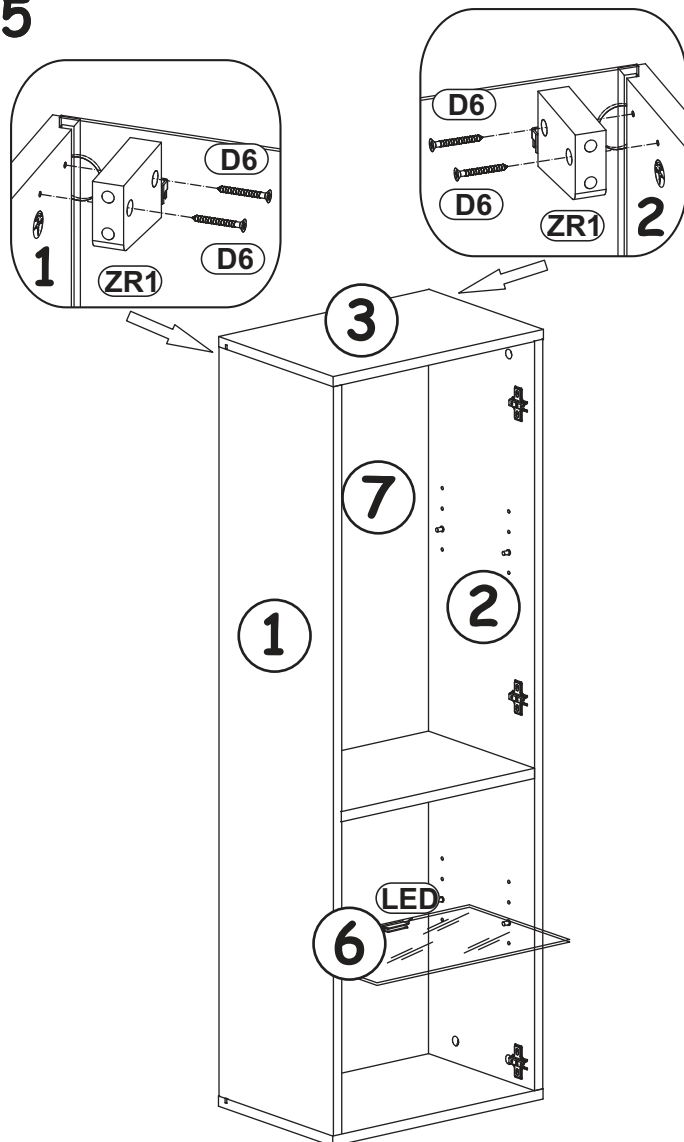

ABW DORADE TYP 20P

G20 x4		G7 x4		A1 x12	 Ø8x36
E2 x3	 H=0	B5 x12	 Ø15x12	B4 x12	
				Z2 x6	 Ø5

ABW DORADE TYP 20P

2

E1	Ø26	D10	 USØ3,5x13
x3	H=0	x6	

3

G5	
x12	

ABW DORADE TYP 20P

4

S1	
x8	

5

LED		ZR1		D6	
x1		x2		x4	USØ3,5x30

6

7

KL		UP6	
x1	L-128mm	x2	UPØ4x30