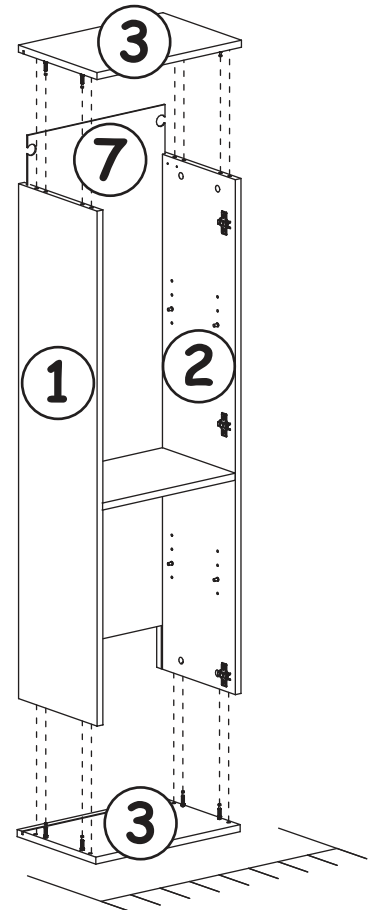

NO	Dim.[mm]			Col.-No	Qty
1	1174	275	16	1	1
2	1174	275	16	1	1
3	405	275	16	1	2
5	372	255	16	1	1
4	372	240	16	1	1
7	1186	385	3	1	1
6	371	240	5	1	1
9	1200	400	16	1	1

ABW DORADE TYP 20P

A1 x12 Ø8x36	KR2 x2	B5 x12 Ø15x12	B4 x12	G5 x12	D10 x6 USØ3,5x13
ZR1 x2	D6 x4 USØ3,5x30	G2 x1	E1 x3 Ø26 H=0	E2 x3 H=0	Z2 x6 Ø5
G20 x4	G7 x4	KL x1 L-128mm	UP6 x2 UPØ4x30	S1 x8	LED x1

ABW DORADE TYP 20P

G20 x4		G7 x4		A1 x12	 Ø8x36
E2 x3	 H=0	B5 x12	 Ø15x12	B4 x12	
				Z2 x6	 Ø5

ABW DORADE TYP 20P

2

E1	Ø26	D10	 USØ3,5x13
x3	H=0	x6	

3

G5	
x12	

ABW DORADE TYP 20P