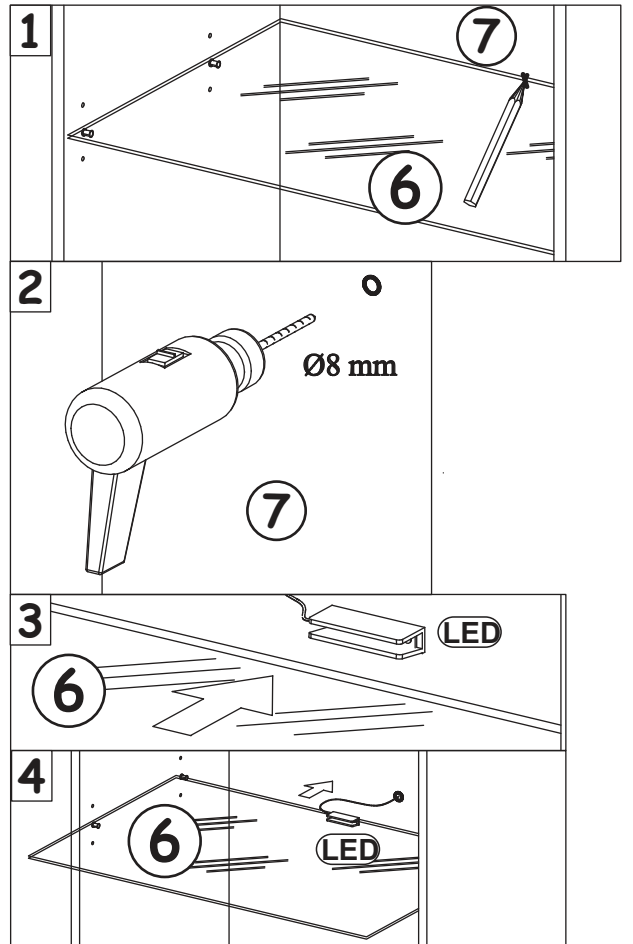

LED		ZR1		D6	
x1		x2		x4	USØ3,5x30