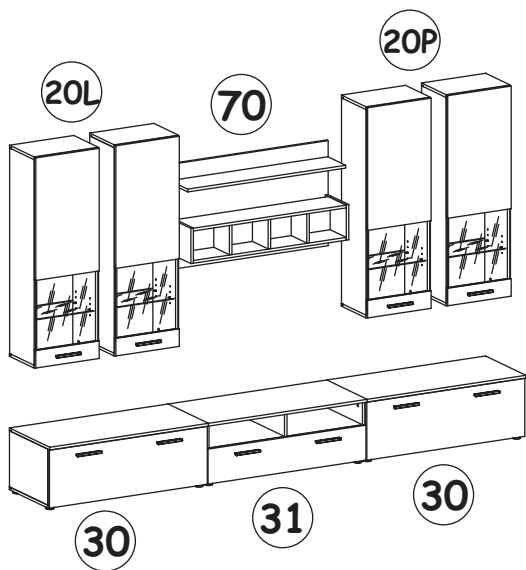

ABW DORADE TYP 30

60 min

NO	Dim. [mm]			Col.-No	Qty
103	320	430	16	1	1
104	320	430	16	1	1
5	320	410	16	1	1
2	1001	430	16	1	1
1	1001	453	16	1	1
7	489	332	3	1	2
106	996	331	16	1	1