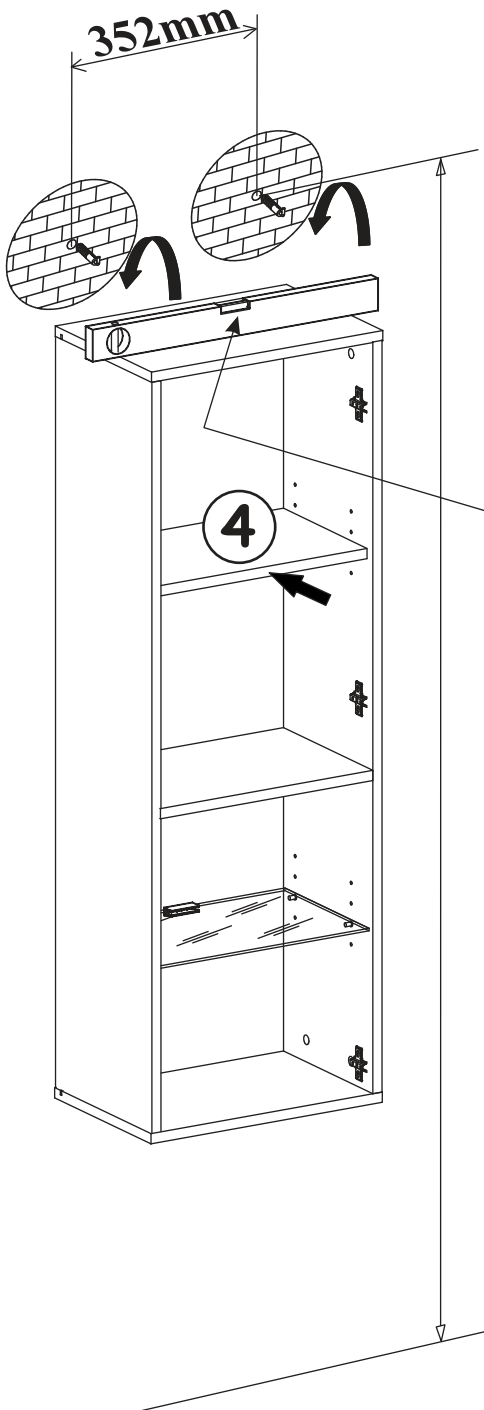

ABW DORADE TYP 70

ZM1		D28	
x2		x4	ESØ6x9,5

1

2

T5	
x1	

ABW DORADE TYP 70

3

A1		G1	
x26	Ø8x36	x1	

4

G1	
x1	

5

B3

x6

Ø1,4x25

6

B11

ABW DORADE TYP 20P

G20 x4		G7 x4		A1 x12	 Ø8x36
E2 x3	 H=0	B5 x12	 Ø15x12	B4 x12	
				Z2 x6	 Ø5

ABW DORADE TYP 20P

2

E1	Ø26	D10	 USØ3,5x13
x3	H=0	x6	

3

G5	
x12	

ABW DORADE TYP 20P

4

S1	
x8	

5

LED		ZR1		D6	
x1		x2		x4	USØ3,5x30

6

7

KL		UP6	
x1	L-128mm	x2	UPØ4x30