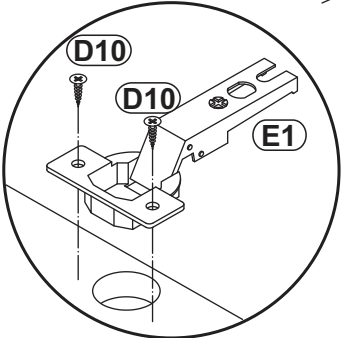

NO	Dim. [mm]			Col.-No	Qty
1	1174	275	16	1	1
2	1174	275	16	1	1
3	405	275	16	1	2
5	372	255	16	1	1
4	372	240	16	1	1
7	1186	385	3	1	1
6	371	240	5	1	1
9	1200	400	16	1	1

ABW DORADE TYP 20L

A1 x12 Ø8x36	KR2 x2	B5 x12 Ø15x12	B4 x12	G5 x12	D10 x6 USØ3,5x13
ZR1 x2	D6 x4 USØ3,5x30	G2 x1	E1 x3 Ø26 H=0	E2 x3 H=0	Z2 x6 Ø5
G20 x4	G7 x4	KL x1 L-128mm	UP6 x2 UPØ4x30	S1 x8	LED x1

ABW DORADE TYP 20L

G20 x4		G7 x4		A1 x12	 Ø8x36
E2 x3	 H=0	B5 x12	 Ø15x12	B4 x12	
				Z2 x6	 Ø5

ABW DORADE TYP 20L

2

E1	Ø26	D10	 USØ3,5x13
x3	H=0	x6	

3

G5	
x12	

ABW DORADE TYP 20L