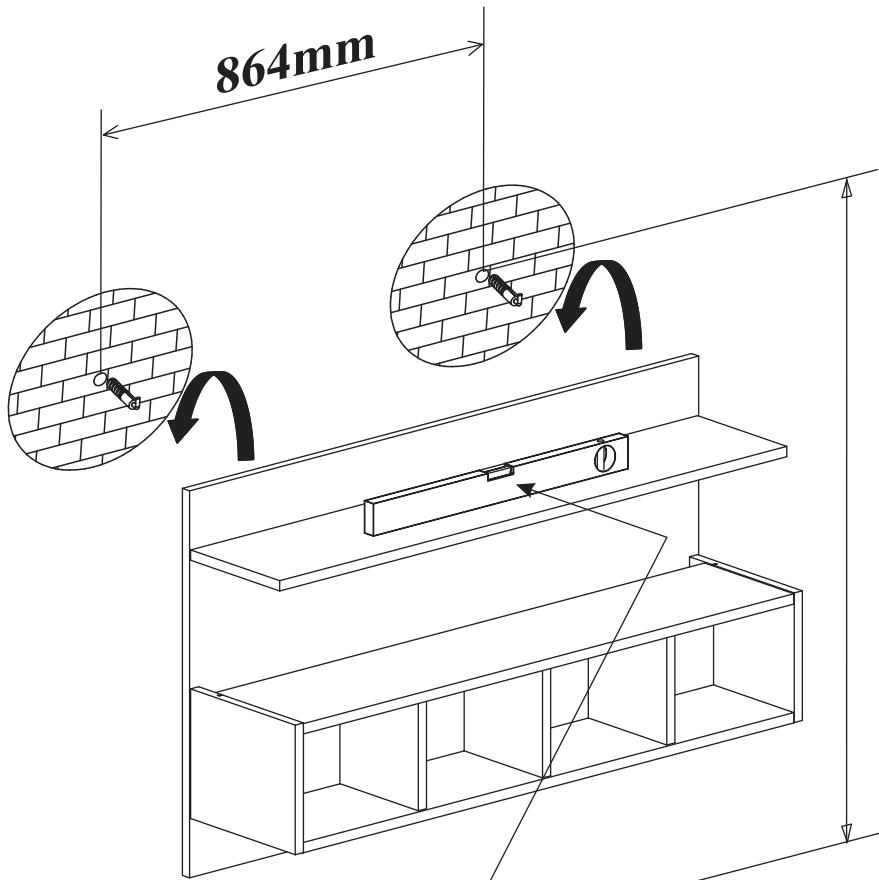

ABW DORADE TYP 70

7