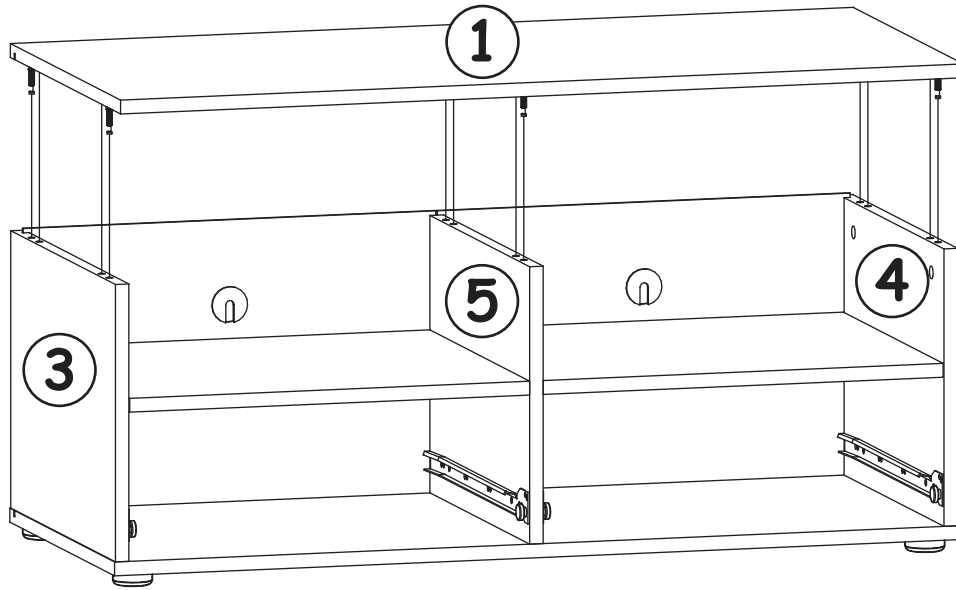

ABW DORADE TYP 31

6