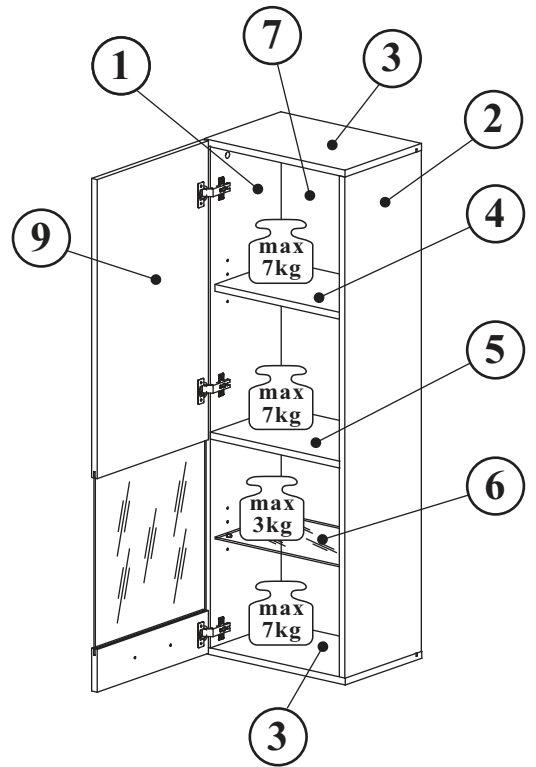

NO	Dim. [mm]			Col.-No	Qty
1	1174	275	16	1	1
2	1174	275	16	1	1
3	405	275	16	1	2
5	372	255	16	1	1
4	372	240	16	1	1
7	1186	385	3	1	1
6	371	240	5	1	1
9	1200	400	16	1	1

ABW DORADE TYP 20L

A1 x12 Ø8x36	KR2 x2	B5 x12 Ø15x12	B4 x12	G5 x12	D10 x6 USØ3,5x13
ZR1 x2	D6 x4 USØ3,5x30	G2 x1	E1 x3 Ø26 H=0	E2 x3 H=0	Z2 x6 Ø5
G20 x4	G7 x4	KL x1 L-128mm	UP6 x2 UPØ4x30	S1 x8	LED x1