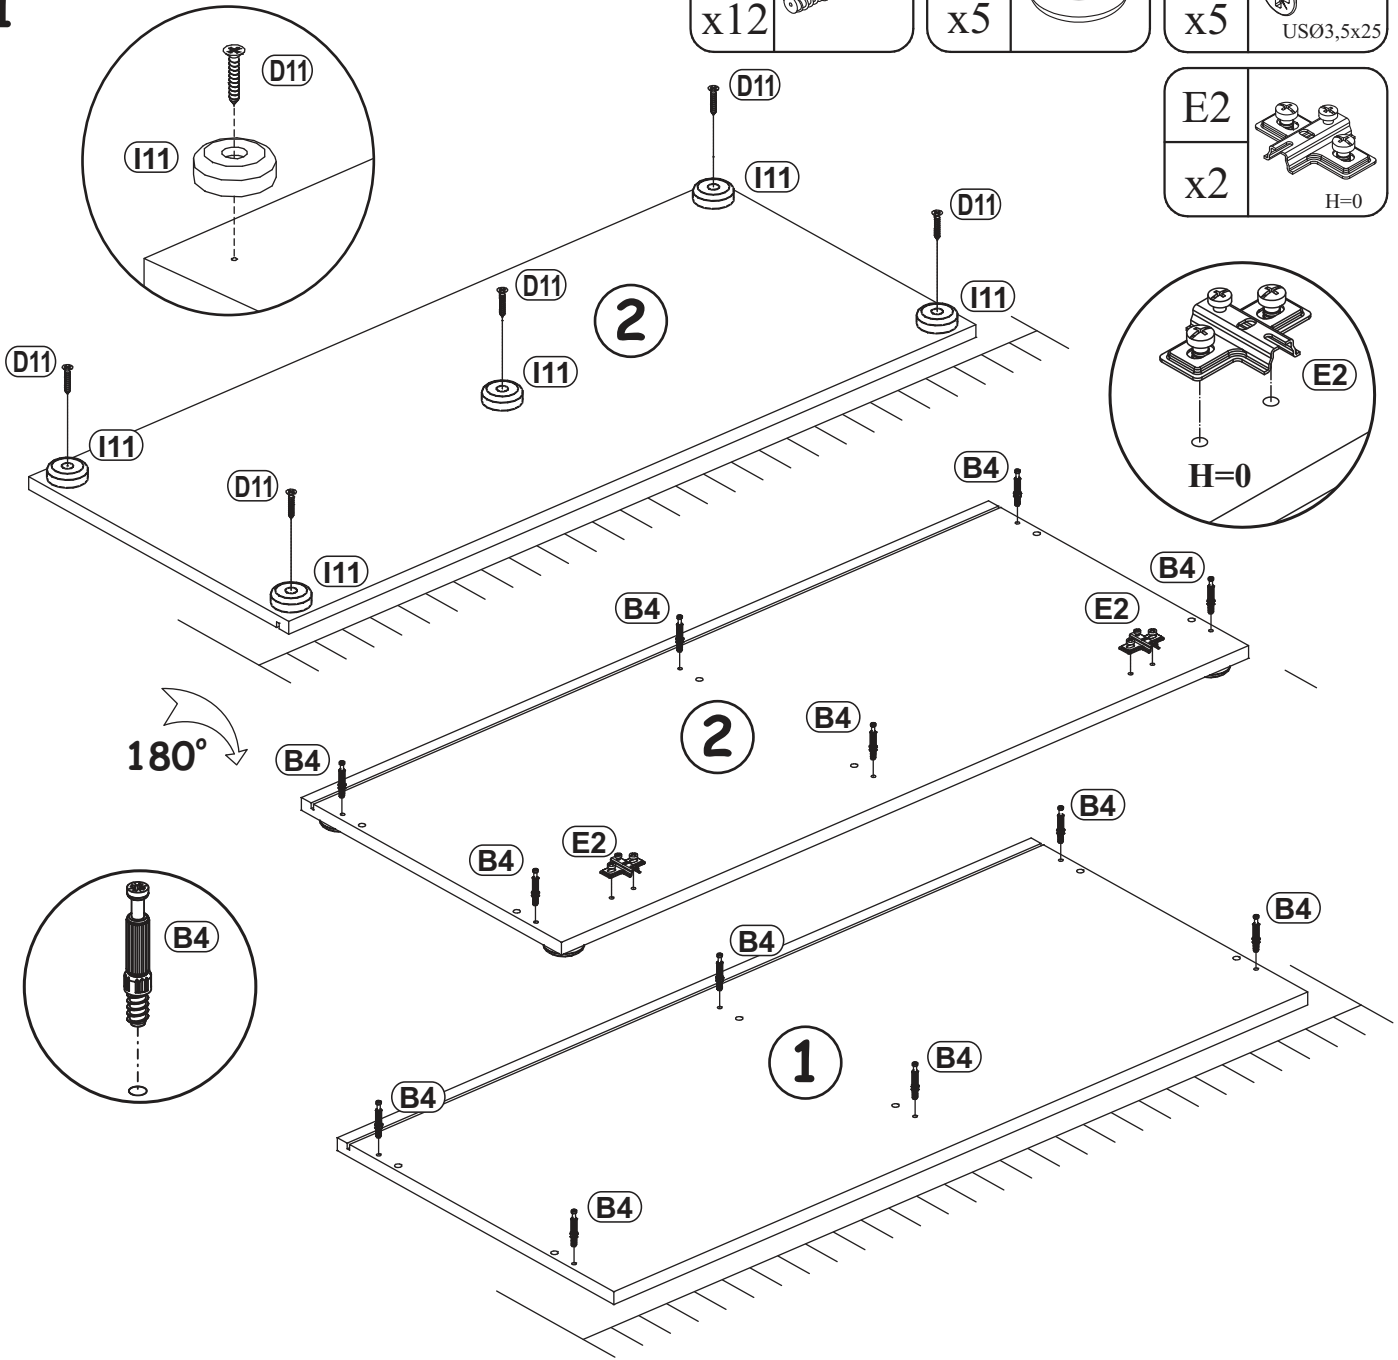

NO	Dim. [mm]			Col.-No	Qty
103	320	430	16	1	1
104	320	430	16	1	1
5	320	410	16	1	1
2	1001	430	16	1	1
1	1001	453	16	1	1
7	489	332	3	1	2
106	996	331	16	1	1

ABW DORADE TYP 30

A1 x12 ø8x36	B4 x12	B5 x12 ø15x12	G5 x12	I11 x5	D11 x5 USØ3,5x25
E1 x2 Ø26 H=0	E2 x2 H=0	S1 x6	D10 x8 USØ3,5x13	KL x2 L-128mm	UP6 x4 UPØ4x30
G2 x1	G16 x3	D9 x3 USØ3x20	D7 x6 USØ3x16	G21 x2	

ABW DORADE TYP 30

1

B4	
x12	

I11	
x5	

D11	
x5	USØ3,5x25

E2	
x2	H=0

2

E1	
x2	Ø26 H=0

$X=Y$ 90°

G16	
x3	

S1	
x6	

D9	
x3	USØ3x20

6

7

KL		UP6	
x2	L-128mm	x4	UPØ4x30

8