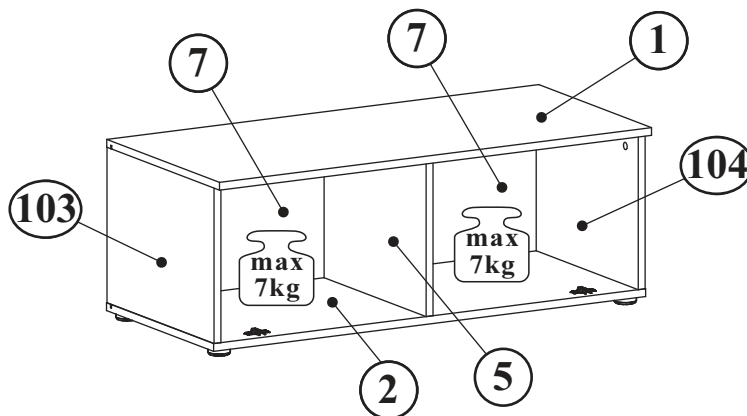

ABW DORADE TYP 30

60 min

NO	Dim. [mm]			Col.-No	Qty
103	320	430	16	1	1
104	320	430	16	1	1
5	320	410	16	1	1
2	1001	430	16	1	1
1	1001	453	16	1	1
7	489	332	3	1	2
106	996	331	16	1	1