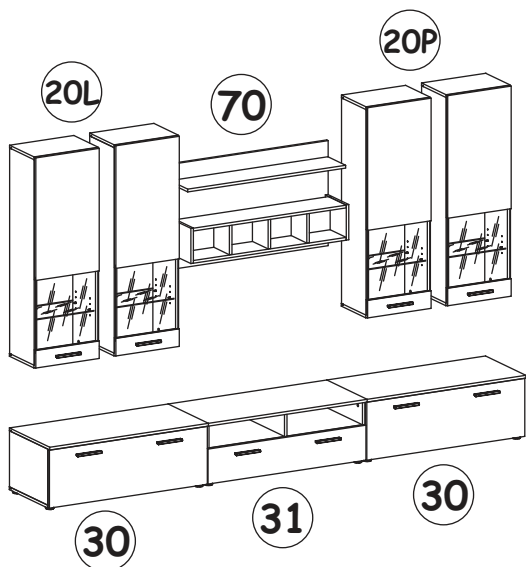

ABW DORADE TYP 70

60 min

NO	Dim.[mm]			Col.-No	Qty
1	1000	600	16	1	1
2	964	200	16	1	2
3	996	200	16	1	1
4	201	235	16	1	2
5	168	176	16	1	3
6	976	180	3	1	1

ABW DORADE TYP 70

A1 x26 Ø8x36	KR2 x2	ZM1 x2	D28 x4 ESØ6x9,5	B11 x8 Ø7x50	T5 x1
G1 x2	B3 x6 Ø1,4x25	G2 x1	G4 x8		

ABW DORADE TYP 70

ZM1		D28	
x2		x4	ESØ6x9,5

1

2

T5	
x1	

ABW DORADE TYP 70

3

A1		G1	
x26	Ø8x36	x1	

NO	Dim. [mm]			Col.-No	Qty
103	320	430	16	1	1
104	320	430	16	1	1
5	320	410	16	1	1
2	1001	430	16	1	1
1	1001	453	16	1	1
7	489	332	3	1	2
106	996	331	16	1	1

ABW DORADE TYP 30

A1 x12 ø8x36	B4 x12	B5 x12 ø15x12	G5 x12	I11 x5	D11 x5 USØ3,5x25
E1 x2 Ø26 H=0	E2 x2 H=0	S1 x6	D10 x8 USØ3,5x13	KL x2 L-128mm	UP6 x4 UPØ4x30
G2 x1	G16 x3	D9 x3 USØ3x20	D7 x6 USØ3x16	G21 x2	