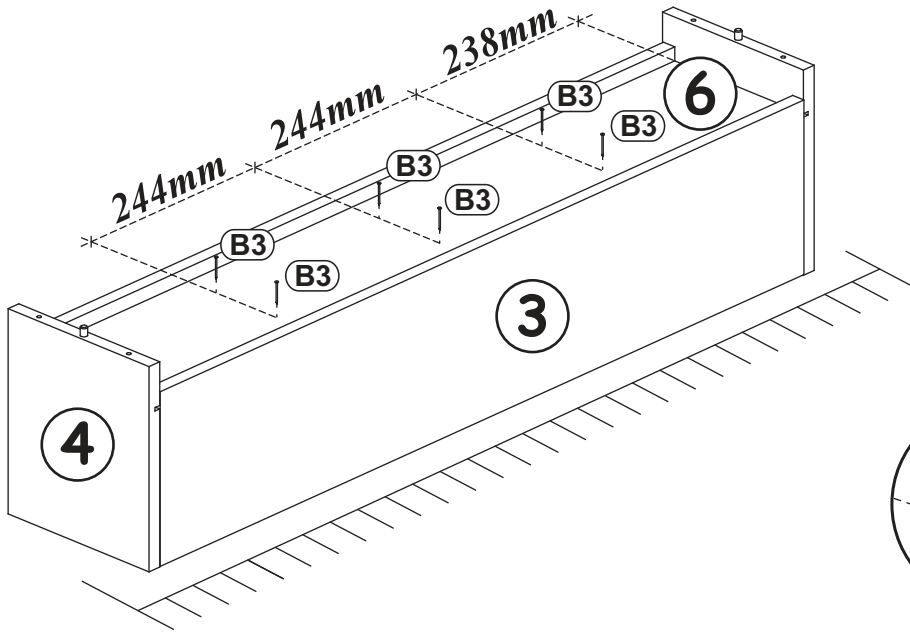

ABW DORADE TYP 70

ZM1		D28	
x2		x4	ESØ6x9,5

1

2

T5	
x1	

ABW DORADE TYP 70

3

A1		G1	
x26	Ø8x36	x1	

4

G1	
x1	

5

B3

x6

Ø1,4x25

6

B11

NO	Dim. [mm]			Col.-No	Qty
103	320	430	16	1	1
104	320	430	16	1	1
5	320	410	16	1	1
2	1001	430	16	1	1
1	1001	453	16	1	1
7	489	332	3	1	2
106	996	331	16	1	1

ABW DORADE TYP 30

A1 x12 ø8x36	B4 x12	B5 x12 ø15x12	G5 x12	I11 x5	D11 x5 USØ3,5x25
E1 x2 Ø26 H=0	E2 x2 H=0	S1 x6	D10 x8 USØ3,5x13	KL x2 L-128mm	UP6 x4 UPØ4x30
G2 x1	G16 x3	D9 x3 USØ3x20	D7 x6 USØ3x16	G21 x2	