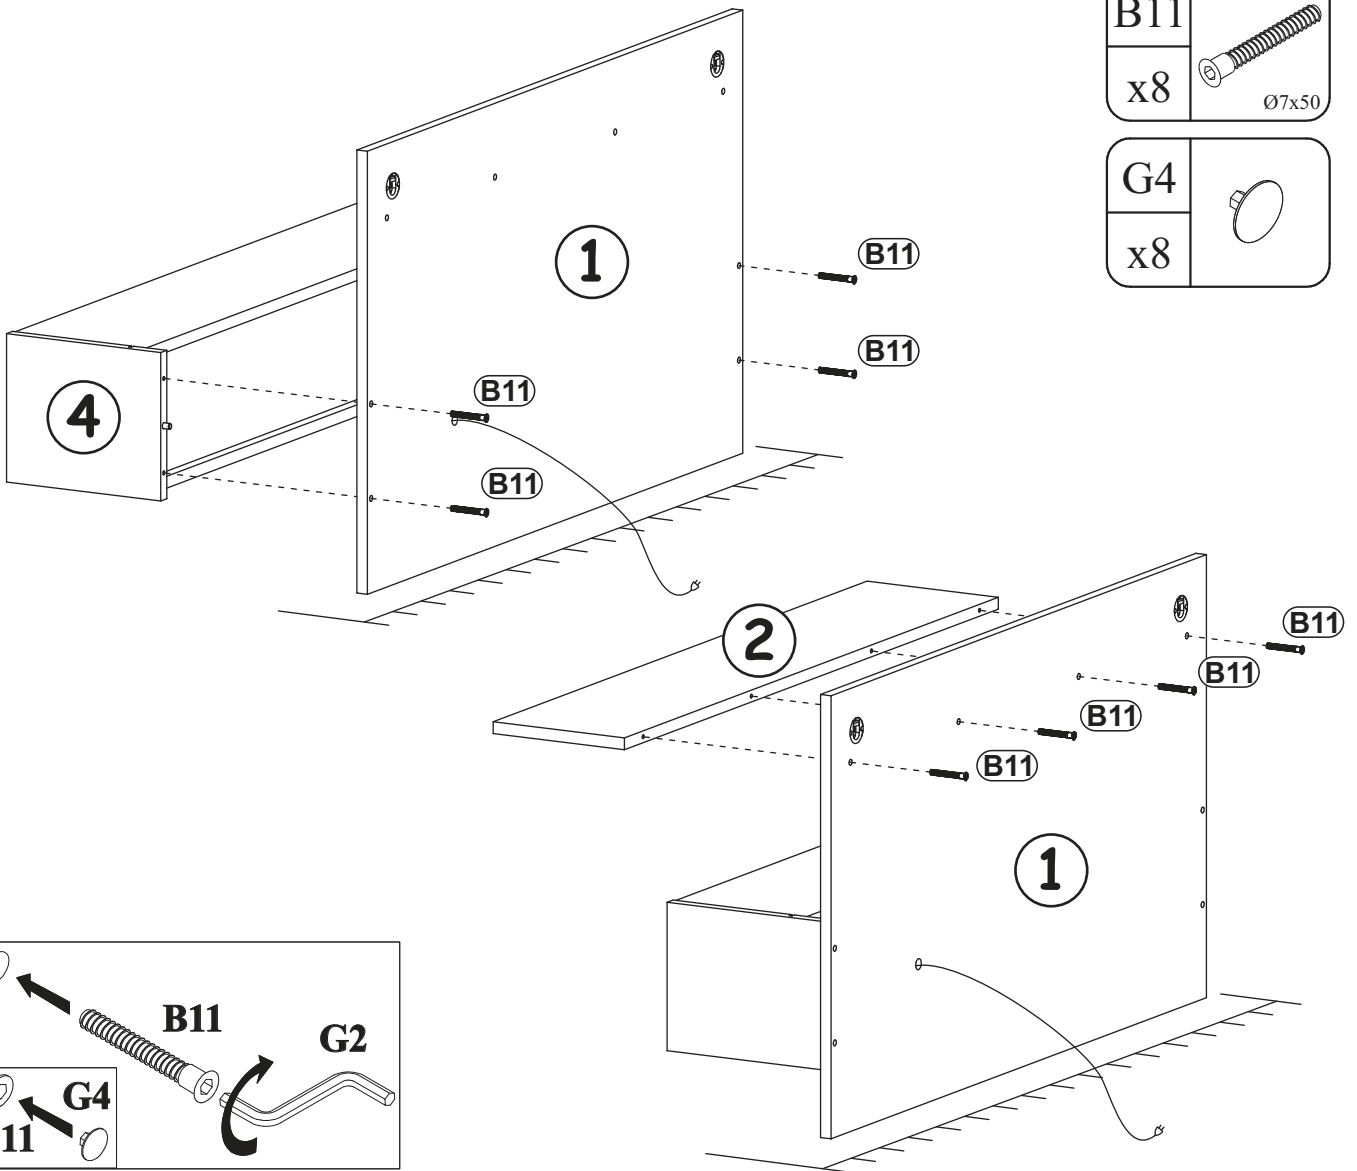

6

B11

x8

Ø7x50

G4

x8