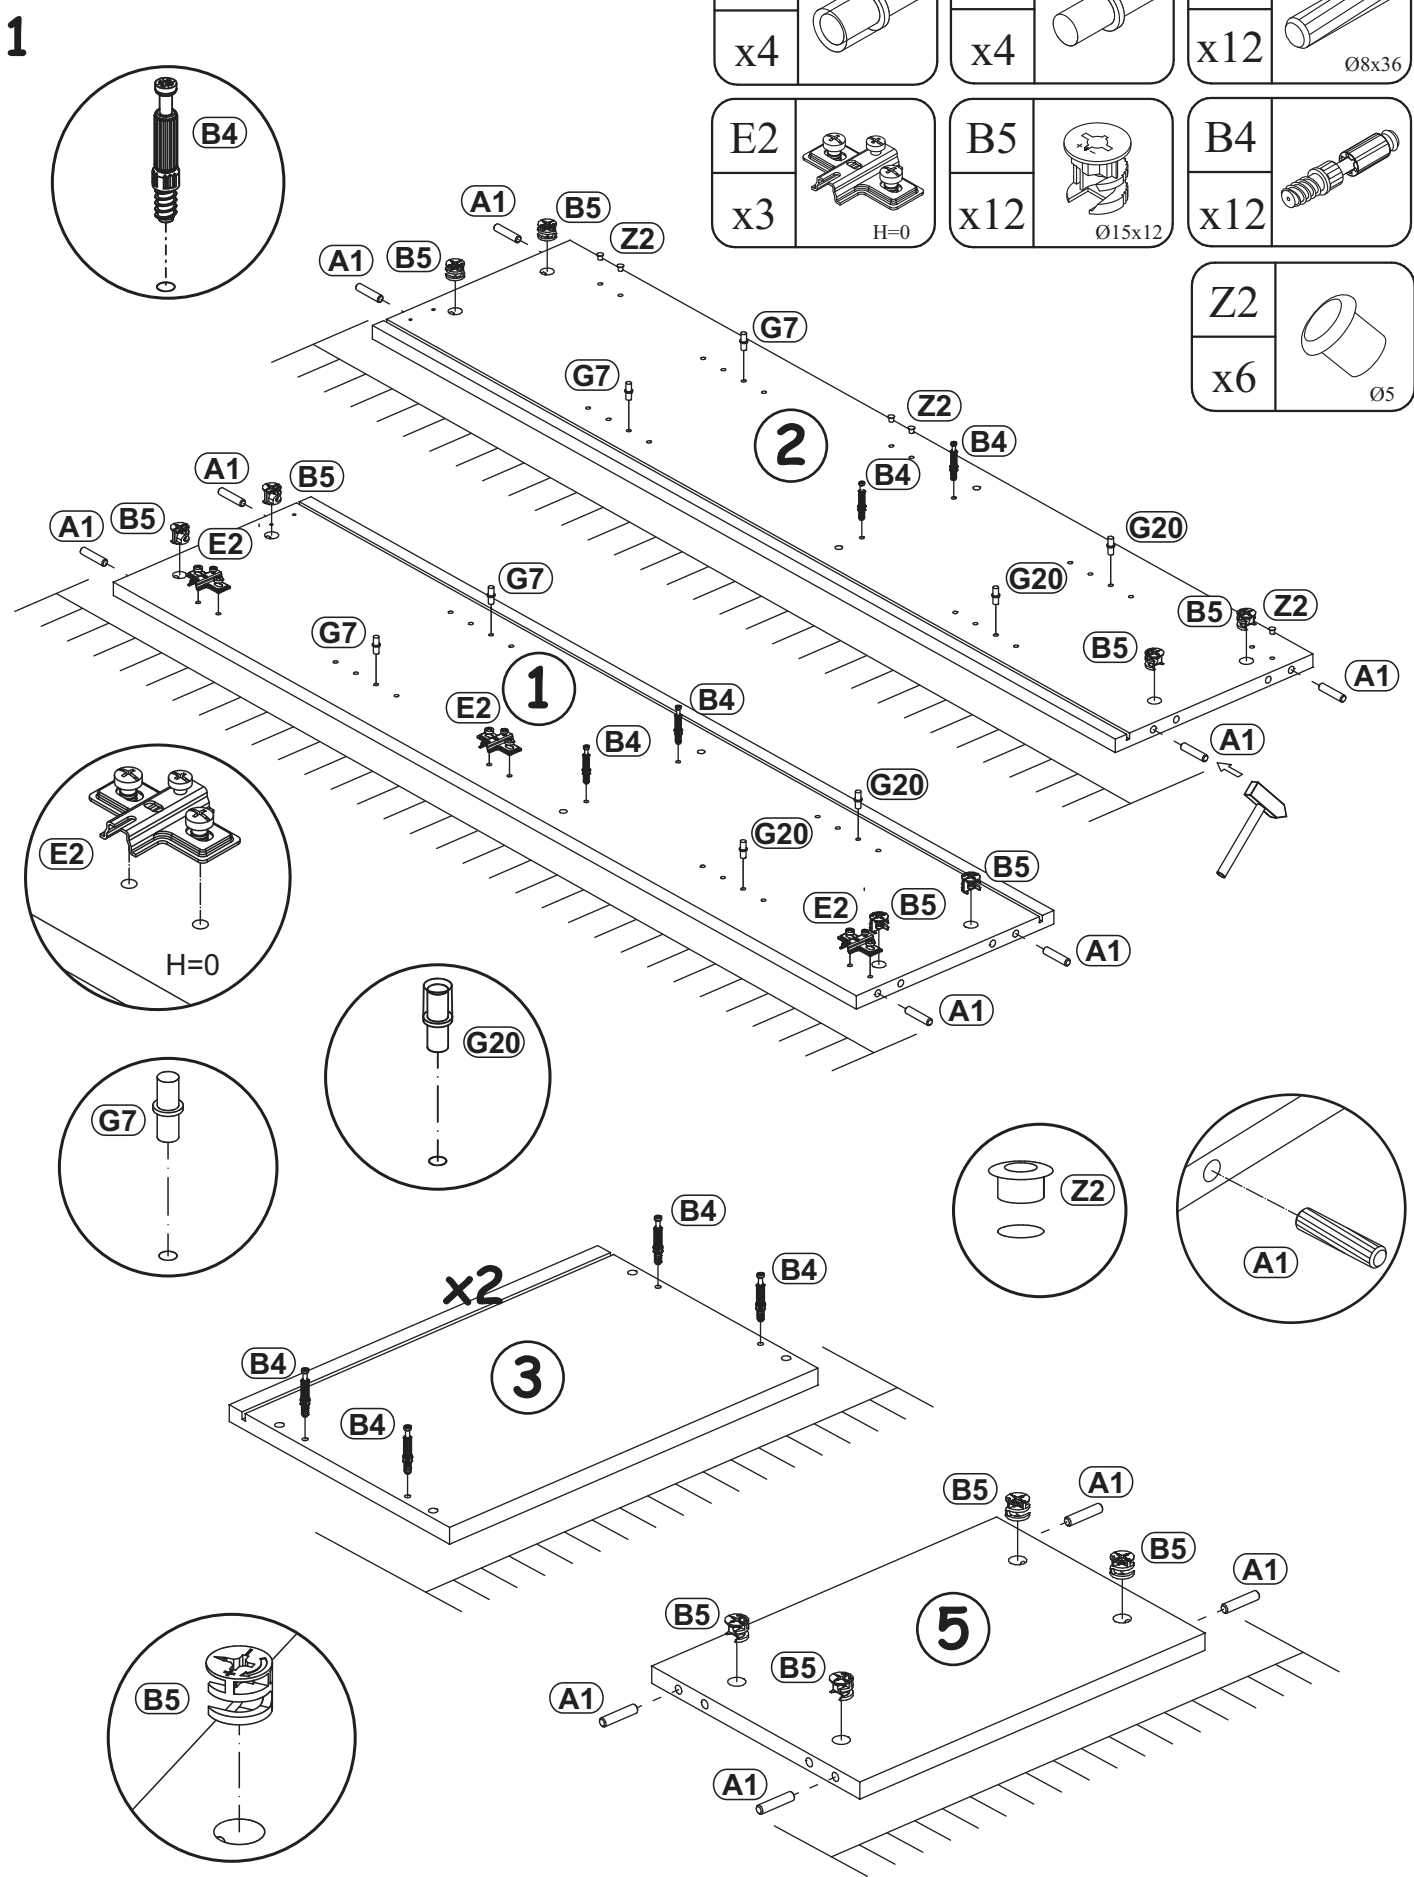

ABW DORADE TYP 20L

G20 x4		G7 x4		A1 x12	 Ø8x36
E2 x3	 H=0	B5 x12	 Ø15x12	B4 x12	
				Z2 x6	 Ø5