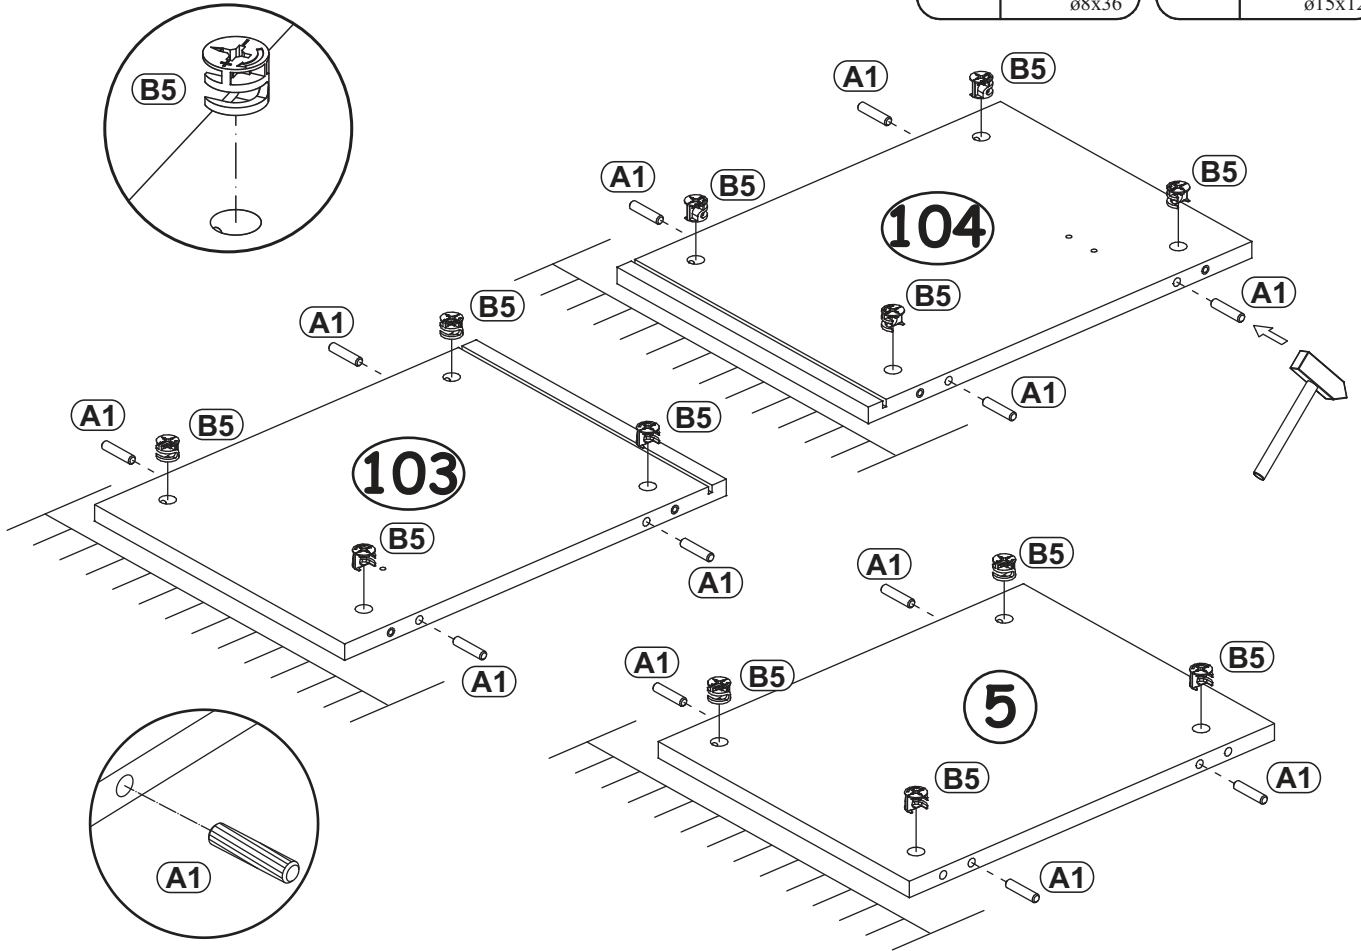

ABW DORADE TYP 30

3

A1		B5	
x12	ø8x36	x12	ø15x12

4

G5	
x12