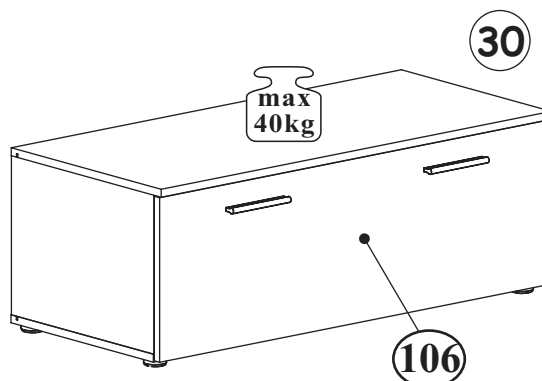

ABW DORADE TYP 30

60 min

NO	Dim. [mm]			Col.-No	Qty
103	320	430	16	1	1
104	320	430	16	1	1
5	320	410	16	1	1
2	1001	430	16	1	1
1	1001	453	16	1	1
7	489	332	3	1	2
106	996	331	16	1	1