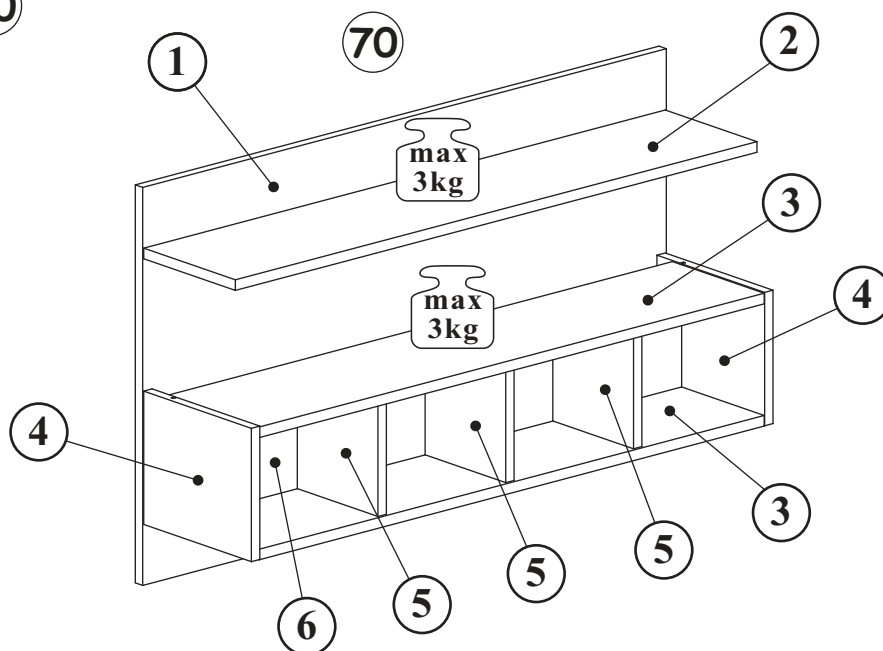

ABW DORADE TYP 70

60 min

NO	Dim.[mm]			Col.-No	Qty
1	1000	600	16	1	1
2	964	200	16	1	2
3	996	200	16	1	1
4	201	235	16	1	2
5	168	176	16	1	3
6	976	180	3	1	1

ABW DORADE TYP 70

A1 x26 Ø8x36	KR2 x2	ZM1 x2	D28 x4 ESØ6x9,5	B11 x8 Ø7x50	T5 x1
G1 x2	B3 x6 Ø1,4x25	G2 x1	G4 x8		

ABW DORADE TYP 70

ZM1		D28	
x2		x4	ESØ6x9,5

1

2

T5	
x1	

ABW DORADE TYP 70

3

A1		G1	
x26	Ø8x36	x1	

4

G1	
x1	

5

B3

x6

Ø1,4x25

6

B11

ABW DORADE TYP 30

1

B4	
x12	

I11	
x5	

D11	
x5	USØ3,5x25

E2	
x2	H=0

2

E1	
x2	Ø26 H=0