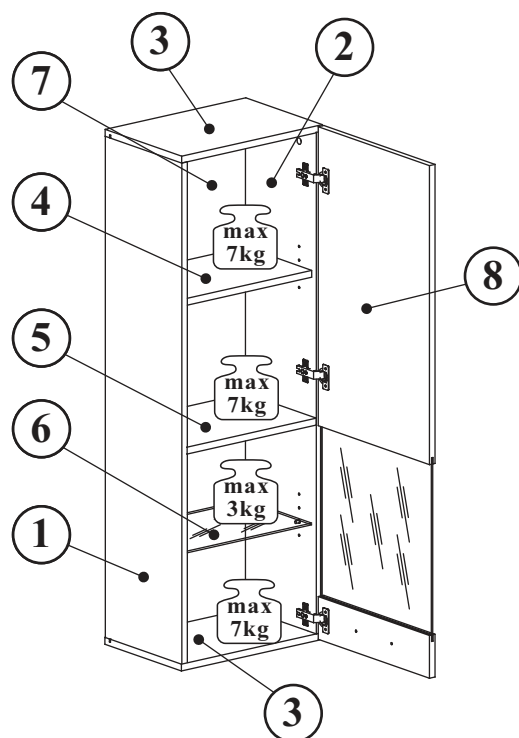

ABW DORADE TYP 20L

G20 x4		G7 x4		A1 x12	 Ø8x36
E2 x3	 H=0	B5 x12	 Ø15x12	B4 x12	
				Z2 x6	 Ø5

ABW DORADE TYP 20L

2

E1	Ø26	D10	 USØ3,5x13
x3	H=0	x6	

3

G5	
x12	

ABW DORADE TYP 20L

4

S1	
x8	

5

LED		ZR1		D6	
x1		x2		x4	USØ3,5x30

6

7

KL		UP6	
x1	L-128mm	x2	UPØ4x30

ABW DORADE TYP 20P

NO	Dim.[mm]			Col.-No	Qty
1	1174	275	16	1	1
2	1174	275	16	1	1
3	405	275	16	1	2
5	372	255	16	1	1
4	372	240	16	1	1
7	1186	385	3	1	1
6	371	240	5	1	1
9	1200	400	16	1	1

ABW DORADE TYP 20P

A1 x12 Ø8x36	KR2 x2	B5 x12 Ø15x12	B4 x12	G5 x12	D10 x6 USØ3,5x13
ZR1 x2	D6 x4 USØ3,5x30	G2 x1	E1 x3 Ø26 H=0	E2 x3 H=0	Z2 x6 Ø5
G20 x4	G7 x4	KL x1 L-128mm	UP6 x2 UPØ4x30	S1 x8	LED x1