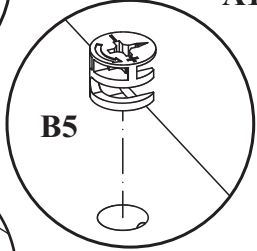

SWITCH WW 3

60 min

NO	Dim.		Col.-No	Qty
1	570	284	1	1
2	570	284	1	1
3	602	284	1	2
4	566	249	1	1
5	80	596	1	1
6	594	541	1	1
7	582	580	1	1

SWITCH WW 3

1

2

SWITCH WW 3

3

3

4

SWITCH WW 3

5

6

SWITCH WW 3

7

8

SWITCH RTV 2

NO	Dim.		Col.-No	Qty
1	268	384	1	1
2	268	384	1	1
3	1202	384	1	1
4	1202	384	1	1
5	268	364	1	1
7	1180	280	1	1
6	1196	296	1	1

SWITCH RTV 2

A1 X12 ø8x36	B4 X12	G5 X12	B5 X12 ø15x12	ZR1 X3	D6 X6 USØ3,5x30
E1 X2 Ø26 H=0	E2 X2 H=0	D10 X10 USØ3,5x13	OD1 X1	S1 X10	BP1 X2
KR2 X3	G2 X1				