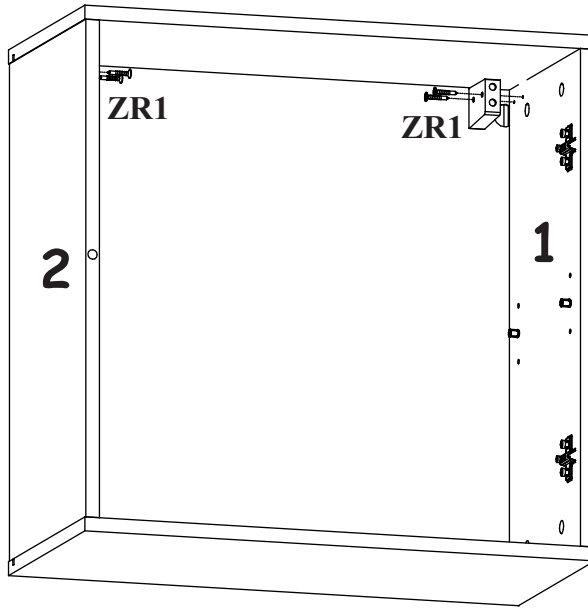

3

4

SWITCH WW 3

5

6

SWITCH WW 3

7

8

SWITCH RTV 2

NO	Dim.		Col.-No	Qty
1	268	384	1	1
2	268	384	1	1
3	1202	384	1	1
4	1202	384	1	1
5	268	364	1	1
7	1180	280	1	1
6	1196	296	1	1

SWITCH RTV 2

A1 X12 ø8x36	B4 X12	G5 X12	B5 X12 ø15x12	ZR1 X3	D6 X6 USØ3,5x30
E1 X2 Ø26 H=0	E2 X2 H=0	D10 X10 USØ3,5x13	OD1 X1	S1 X10	BP1 X2
KR2 X3	G2 X1				