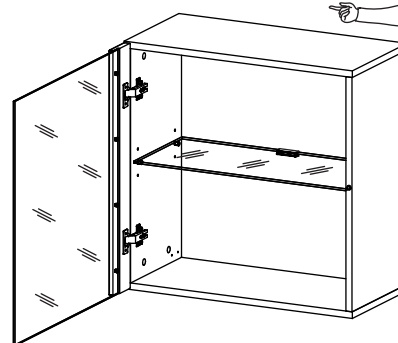

SWITCH WW 3

60 min

NO	Dim.		Col.-No	Qty
1	570	284	1	1
2	570	284	1	1
3	602	284	1	2
4	566	249	1	1
5	80	596	1	1
6	594	541	1	1
7	582	580	1	1

SWITCH WW 3

1

2

SWITCH WW 3

3

3

4

SWITCH WW 3

5

6

SWITCH WW 3

7

8

SWITCH RTV 2

NO	Dim.		Col.-No	Qty
1	268	384	1	1
2	268	384	1	1
3	1202	384	1	1
4	1202	384	1	1
5	268	364	1	1
7	1180	280	1	1
6	1196	296	1	1

SWITCH RTV 2

A1 X12 ø8x36	B4 X12	G5 X12	B5 X12 ø15x12	ZR1 X3	D6 X6 USØ3,5x30
E1 X2 Ø26 H=0	E2 X2 H=0	D10 X10 USØ3,5x13	OD1 X1	S1 X10	BP1 X2
KR2 X3	G2 X1				