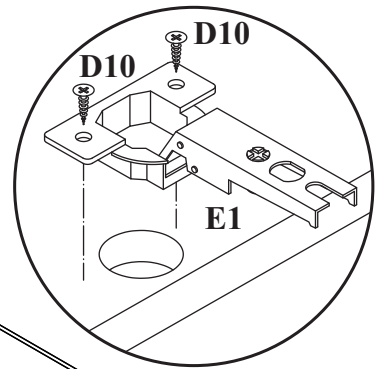

SWITCH WW 3

60 min

NO	Dim.		Col.-No	Qty
1	570	284	1	1
2	570	284	1	1
3	602	284	1	2
4	566	249	1	1
5	80	596	1	1
6	594	541	1	1
7	582	580	1	1

SWITCH WW 3

1

2

SWITCH WW 3

3

3

4

SWITCH WW 3

5

6

SWITCH WW 3

7

8

SWITCH RTV 2

NO	Dim.		Col.-No	Qty
1	268	384	1	1
2	268	384	1	1
3	1202	384	1	1
4	1202	384	1	1
5	268	364	1	1
7	1180	280	1	1
6	1196	296	1	1

SWITCH RTV 2

A1 X12 ø8x36	B4 X12	G5 X12	B5 X12 ø15x12	ZR1 X3	D6 X6 USØ3,5x30
E1 X2 Ø26 H=0	E2 X2 H=0	D10 X10 USØ3,5x13	OD1 X1	S1 X10	BP1 X2
KR2 X3	G2 X1				