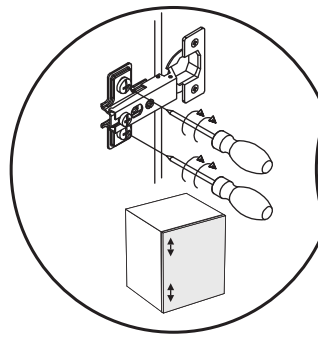

3

4

SWITCH WW 3

5

6

SWITCH WW 3

7

8

SWITCH RTV 2

NO	Dim.		Col.-No	Qty
1	268	384	1	1
2	268	384	1	1
3	1202	384	1	1
4	1202	384	1	1
5	268	364	1	1
7	1180	280	1	1
6	1196	296	1	1

SWITCH RTV 2

A1 X12 ø8x36	B4 X12	G5 X12	B5 X12 ø15x12	ZR1 X3	D6 X6 USØ3,5x30
E1 X2 Ø26 H=0	E2 X2 H=0	D10 X10 USØ3,5x13	OD1 X1	S1 X10	BP1 X2
KR2 X3	G2 X1				