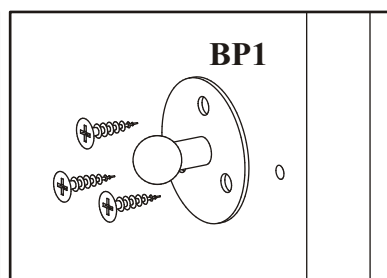

SWITCH RTV 2

NO	Dim.		Col.-No	Qty
1	268	384	1	1
2	268	384	1	1
3	1202	384	1	1
4	1202	384	1	1
5	268	364	1	1
7	1180	280	1	1
6	1196	296	1	1

SWITCH RTV 2

A1 X12 ø8x36	B4 X12	G5 X12	B5 X12 ø15x12	ZR1 X3	D6 X6 USØ3,5x30
E1 X2 Ø26 H=0	E2 X2 H=0	D10 X10 USØ3,5x13	OD1 X1	S1 X10	BP1 X2
KR2 X3	G2 X1				

SWITCH RTV 2

1

2

SWITCH RTV 2

3

4

5

6

7

8

9

SWITCH PW 2

10 min

NO	Dim.		Col.-No	Qty
1	1202	200	1	1

SWITCH PW 2

SWITCH PW 2