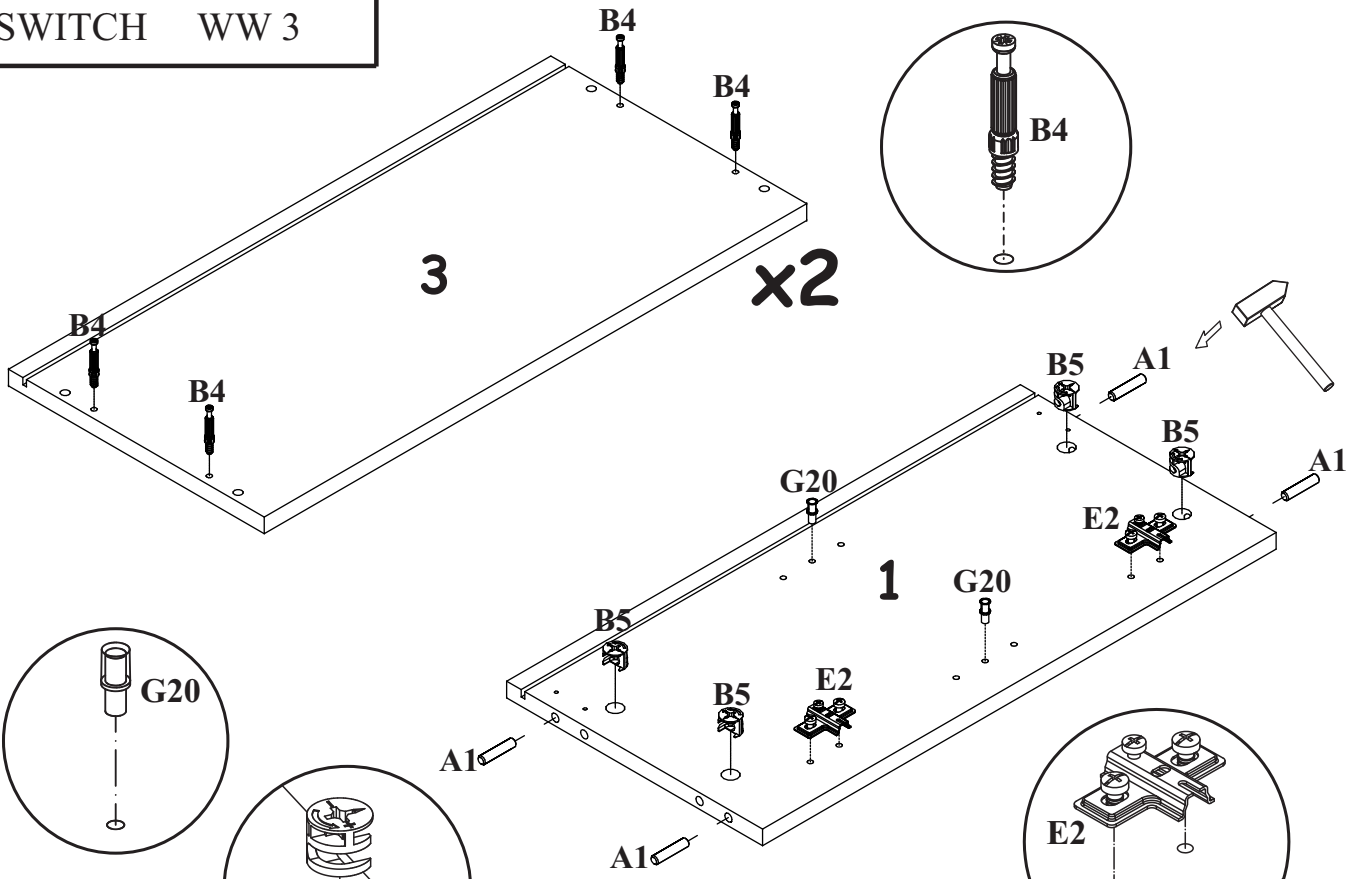

SWITCH WW 3

60 min

NO	Dim.		Col.-No	Qty
1	570	284	1	1
2	570	284	1	1
3	602	284	1	2
4	566	249	1	1
5	80	596	1	1
6	594	541	1	1
7	582	580	1	1

SWITCH WW 3

1

2

SWITCH WW 3

3

SWITCH RTV 2

NO	Dim.		Col.-No	Qty
1	268	384	1	1
2	268	384	1	1
3	1202	384	1	1
4	1202	384	1	1
5	268	364	1	1
7	1180	280	1	1
6	1196	296	1	1

SWITCH RTV 2

A1 X12 ø8x36	B4 X12	G5 X12	B5 X12 ø15x12	ZR1 X3	D6 X6 USØ3,5x30
E1 X2 Ø26 H=0	E2 X2 H=0	D10 X10 USØ3,5x13	OD1 X1	S1 X10	BP1 X2
KR2 X3	G2 X1				