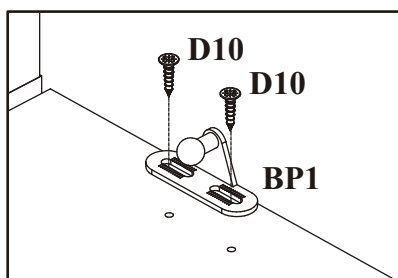

SWITCH RTV 2

NO	Dim.		Col.-No	Qty
1	268	384	1	1
2	268	384	1	1
3	1202	384	1	1
4	1202	384	1	1
5	268	364	1	1
7	1180	280	1	1
6	1196	296	1	1

SWITCH RTV 2

A1 X12 ø8x36	B4 X12	G5 X12	B5 X12 ø15x12	ZR1 X3	D6 X6 USØ3,5x30
E1 X2 Ø26 H=0	E2 X2 H=0	D10 X10 USØ3,5x13	OD1 X1	S1 X10	BP1 X2
KR2 X3	G2 X1				

SWITCH RTV 2

1

2

SWITCH RTV 2

3

4

5

6

7

8

9

SWITCH PW 2

10 min

NO	Dim.		Col.-No	Qty
1	1202	200	1	1

SWITCH PW 2

SWITCH PW 2