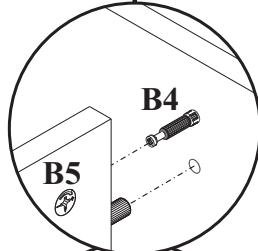

SWITCH WW 3

60 min

NO	Dim.		Col.-No	Qty
1	570	284	1	1
2	570	284	1	1
3	602	284	1	2
4	566	249	1	1
5	80	596	1	1
6	594	541	1	1
7	582	580	1	1

SWITCH WW 3

1

2

SWITCH WW 3

3

3

4

SWITCH WW 3

5

6

SWITCH WW 3

7

8

SWITCH RTV 2

NO	Dim.		Col.-No	Qty
1	268	384	1	1
2	268	384	1	1
3	1202	384	1	1
4	1202	384	1	1
5	268	364	1	1
7	1180	280	1	1
6	1196	296	1	1

SWITCH RTV 2

A1 X12 ø8x36	B4 X12	G5 X12	B5 X12 ø15x12	ZR1 X3	D6 X6 USØ3,5x30
E1 X2 Ø26 H=0	E2 X2 H=0	D10 X10 USØ3,5x13	OD1 X1	S1 X10	BP1 X2
KR2 X3	G2 X1				