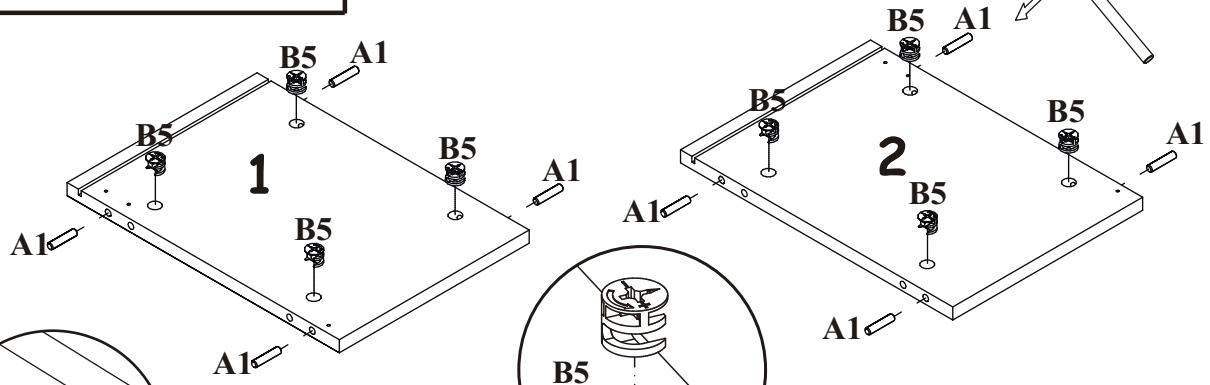

SWITCH RTV 2

1