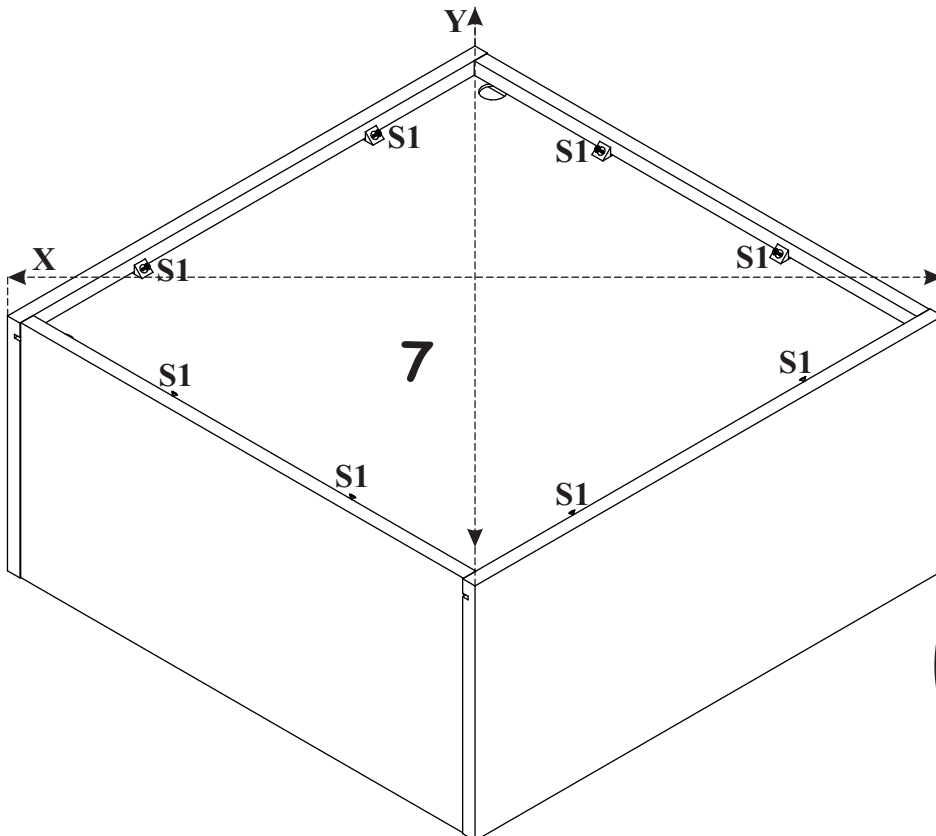

SWITCH WW 3

60 min

NO	Dim.		Col.-No	Qty
1	570	284	1	1
2	570	284	1	1
3	602	284	1	2
4	566	249	1	1
5	80	596	1	1
6	594	541	1	1
7	582	580	1	1

SWITCH WW 3

1

2

SWITCH WW 3

3

3

4

SWITCH WW 3

5

6

SWITCH WW 3

7

8

SWITCH RTV 2

NO	Dim.		Col.-No	Qty
1	268	384	1	1
2	268	384	1	1
3	1202	384	1	1
4	1202	384	1	1
5	268	364	1	1
7	1180	280	1	1
6	1196	296	1	1

SWITCH RTV 2

A1 X12 ø8x36	B4 X12	G5 X12	B5 X12 ø15x12	ZR1 X3	D6 X6 USØ3,5x30
E1 X2 Ø26 H=0	E2 X2 H=0	D10 X10 USØ3,5x13	OD1 X1	S1 X10	BP1 X2
KR2 X3	G2 X1				