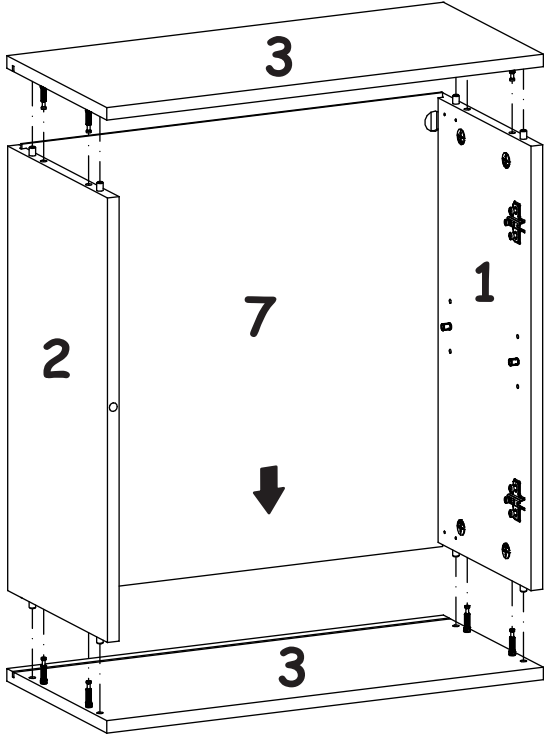

SWITCH WW 3

60 min

NO	Dim.		Col.-No	Qty
1	570	284	1	1
2	570	284	1	1
3	602	284	1	2
4	566	249	1	1
5	80	596	1	1
6	594	541	1	1
7	582	580	1	1

SWITCH WW 3

1

2

SWITCH WW 3

3

3

4

SWITCH WW 3

5

6

SWITCH WW 3

7

8

SWITCH RTV 2

NO	Dim.		Col.-No	Qty
1	268	384	1	1
2	268	384	1	1
3	1202	384	1	1
4	1202	384	1	1
5	268	364	1	1
7	1180	280	1	1
6	1196	296	1	1

SWITCH RTV 2

A1 X12 ø8x36	B4 X12	G5 X12	B5 X12 ø15x12	ZR1 X3	D6 X6 USØ3,5x30
E1 X2 Ø26 H=0	E2 X2 H=0	D10 X10 USØ3,5x13	OD1 X1	S1 X10	BP1 X2
KR2 X3	G2 X1				