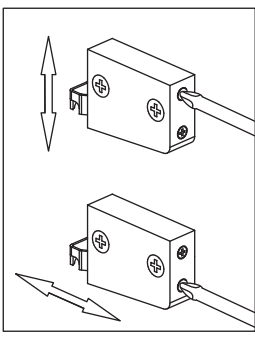

3

4

SWITCH WW 3

5

6

SWITCH WW 3

7

8

SWITCH RTV 2

NO	Dim.		Col.-No	Qty
1	268	384	1	1
2	268	384	1	1
3	1202	384	1	1
4	1202	384	1	1
5	268	364	1	1
7	1180	280	1	1
6	1196	296	1	1

SWITCH RTV 2

A1 X12 ø8x36	B4 X12	G5 X12	B5 X12 ø15x12	ZR1 X3	D6 X6 USØ3,5x30
E1 X2 Ø26 H=0	E2 X2 H=0	D10 X10 USØ3,5x13	OD1 X1	S1 X10	BP1 X2
KR2 X3	G2 X1				