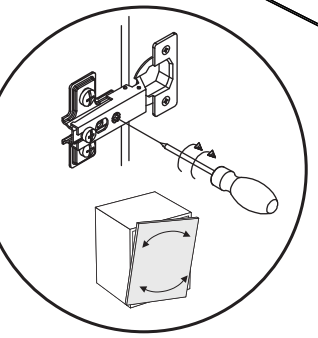

3

4

SWITCH WW 3

5

6

SWITCH WW 3

7

8

SWITCH RTV 2

NO	Dim.		Col.-No	Qty
1	268	384	1	1
2	268	384	1	1
3	1202	384	1	1
4	1202	384	1	1
5	268	364	1	1
7	1180	280	1	1
6	1196	296	1	1

SWITCH RTV 2

A1 X12 ø8x36	B4 X12	G5 X12	B5 X12 ø15x12	ZR1 X3	D6 X6 USØ3,5x30
E1 X2 Ø26 H=0	E2 X2 H=0	D10 X10 USØ3,5x13	OD1 X1	S1 X10	BP1 X2
KR2 X3	G2 X1				