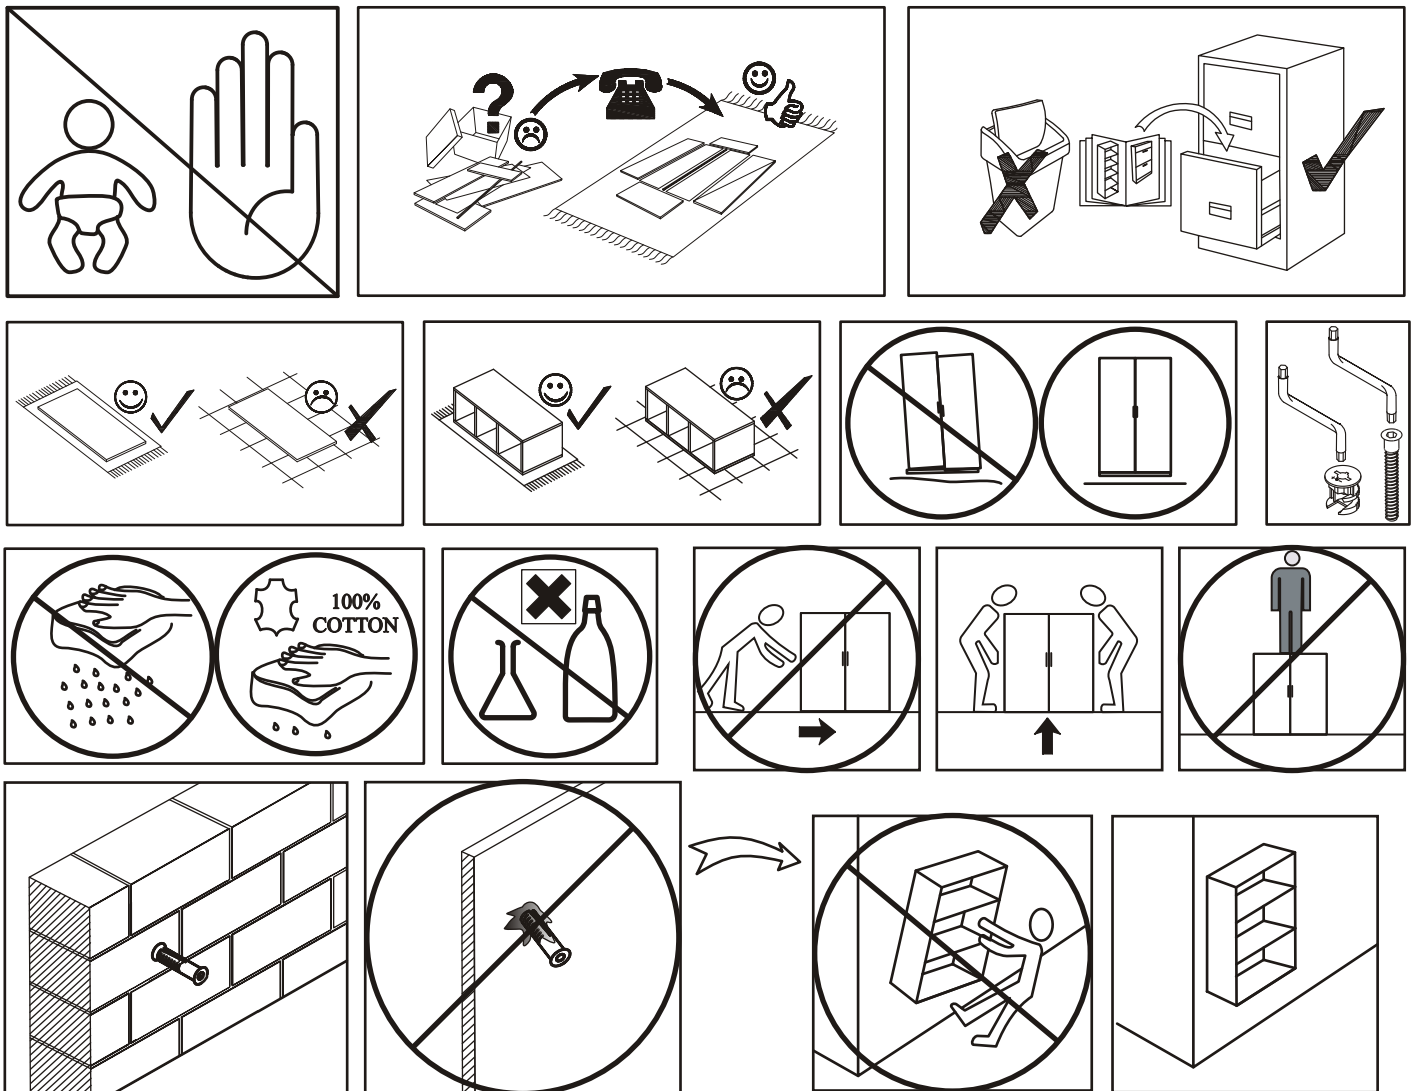

3

4

SWITCH WW 3

5

6

SWITCH WW 3

7

8

SWITCH RTV 2

NO	Dim.		Col.-No	Qty
1	268	384	1	1
2	268	384	1	1
3	1202	384	1	1
4	1202	384	1	1
5	268	364	1	1
7	1180	280	1	1
6	1196	296	1	1

SWITCH RTV 2

A1 X12 ø8x36	B4 X12	G5 X12	B5 X12 ø15x12	ZR1 X3	D6 X6 USØ3,5x30
E1 X2 Ø26 H=0	E2 X2 H=0	D10 X10 USØ3,5x13	OD1 X1	S1 X10	BP1 X2
KR2 X3	G2 X1				