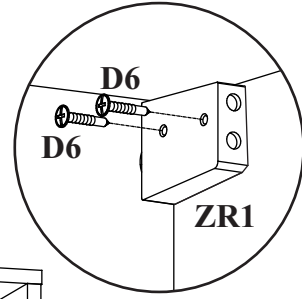

3

4

SWITCH WW 3

5

6

SWITCH WW 3

7

8

SWITCH RTV 2

NO	Dim.		Col.-No	Qty
1	268	384	1	1
2	268	384	1	1
3	1202	384	1	1
4	1202	384	1	1
5	268	364	1	1
7	1180	280	1	1
6	1196	296	1	1

SWITCH RTV 2

A1 X12 ø8x36	B4 X12	G5 X12	B5 X12 ø15x12	ZR1 X3	D6 X6 USØ3,5x30
E1 X2 Ø26 H=0	E2 X2 H=0	D10 X10 USØ3,5x13	OD1 X1	S1 X10	BP1 X2
KR2 X3	G2 X1				