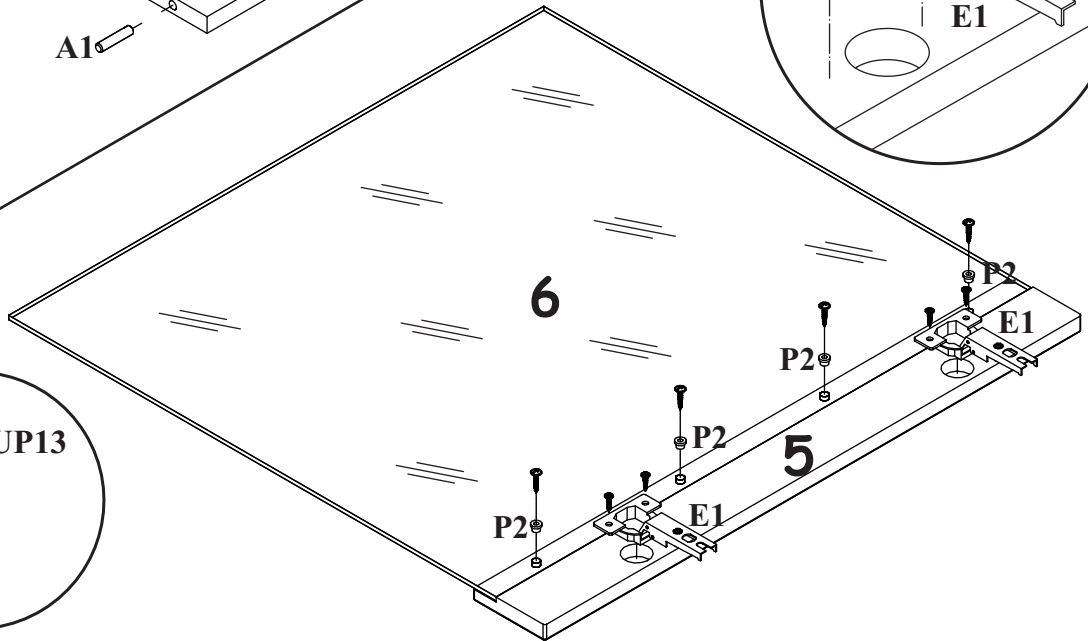

SWITCH WW 3

60 min

NO	Dim.		Col.-No	Qty
1	570	284	1	1
2	570	284	1	1
3	602	284	1	2
4	566	249	1	1
5	80	596	1	1
6	594	541	1	1
7	582	580	1	1

SWITCH WW 3

1

2

SWITCH WW 3

3

3

4

SWITCH WW 3

5

6

SWITCH WW 3

7

8

SWITCH RTV 2

NO	Dim.		Col.-No	Qty
1	268	384	1	1
2	268	384	1	1
3	1202	384	1	1
4	1202	384	1	1
5	268	364	1	1
7	1180	280	1	1
6	1196	296	1	1

SWITCH RTV 2

A1 X12 ø8x36	B4 X12	G5 X12	B5 X12 ø15x12	ZR1 X3	D6 X6 USØ3,5x30
E1 X2 Ø26 H=0	E2 X2 H=0	D10 X10 USØ3,5x13	OD1 X1	S1 X10	BP1 X2
KR2 X3	G2 X1				