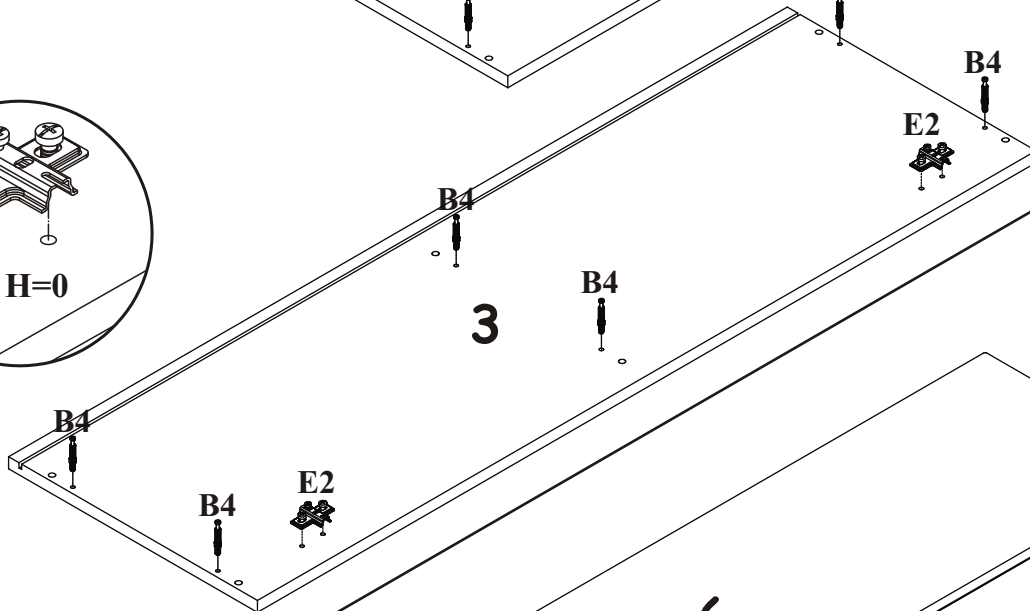

SWITCH RTV 2

1