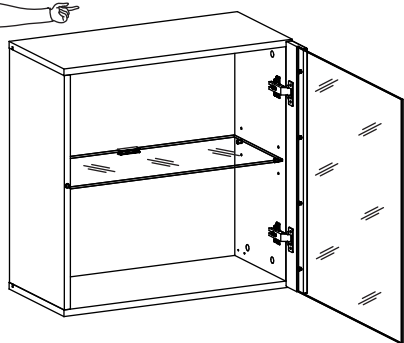

SWITCH WW 3

60 min

NO	Dim.		Col.-No	Qty
1	570	284	1	1
2	570	284	1	1
3	602	284	1	2
4	566	249	1	1
5	80	596	1	1
6	594	541	1	1
7	582	580	1	1

SWITCH WW 3

1

2

SWITCH WW 3

3

3

4

SWITCH WW 3

5

6

SWITCH WW 3

7

8

SWITCH RTV 2

NO	Dim.		Col.-No	Qty
1	268	384	1	1
2	268	384	1	1
3	1202	384	1	1
4	1202	384	1	1
5	268	364	1	1
7	1180	280	1	1
6	1196	296	1	1

SWITCH RTV 2

A1 X12 ø8x36	B4 X12	G5 X12	B5 X12 ø15x12	ZR1 X3	D6 X6 USØ3,5x30
E1 X2 Ø26 H=0	E2 X2 H=0	D10 X10 USØ3,5x13	OD1 X1	S1 X10	BP1 X2
KR2 X3	G2 X1				