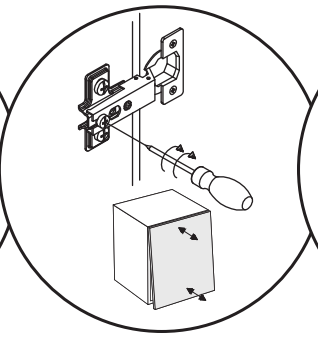

3

4

SWITCH WW 3

5

6

SWITCH WW 3

7

8

SWITCH RTV 2

NO	Dim.		Col.-No	Qty
1	268	384	1	1
2	268	384	1	1
3	1202	384	1	1
4	1202	384	1	1
5	268	364	1	1
7	1180	280	1	1
6	1196	296	1	1

SWITCH RTV 2

A1 X12 ø8x36	B4 X12	G5 X12	B5 X12 ø15x12	ZR1 X3	D6 X6 USØ3,5x30
E1 X2 Ø26 H=0	E2 X2 H=0	D10 X10 USØ3,5x13	OD1 X1	S1 X10	BP1 X2
KR2 X3	G2 X1				