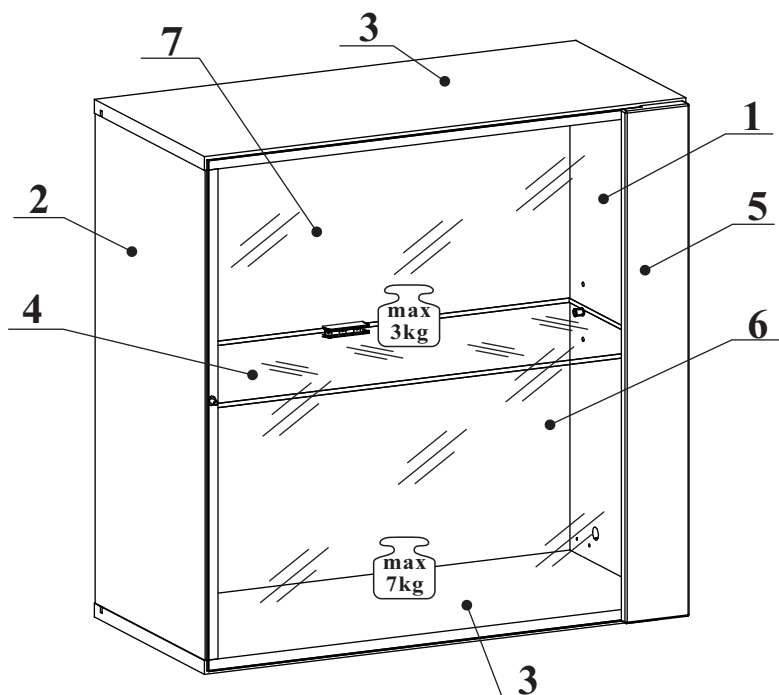

SWITCH WW 3

60 min

NO	Dim.		Col.-No	Qty
1	570	284	1	1
2	570	284	1	1
3	602	284	1	2
4	566	249	1	1
5	80	596	1	1
6	594	541	1	1
7	582	580	1	1

SWITCH WW 3

1

2

SWITCH WW 3

3

3

4

SWITCH WW 3

5

6

SWITCH WW 3

7

8

SWITCH RTV 2

NO	Dim.		Col.-No	Qty
1	268	384	1	1
2	268	384	1	1
3	1202	384	1	1
4	1202	384	1	1
5	268	364	1	1
7	1180	280	1	1
6	1196	296	1	1

SWITCH RTV 2

A1 X12 ø8x36	B4 X12	G5 X12	B5 X12 ø15x12	ZR1 X3	D6 X6 USØ3,5x30
E1 X2 Ø26 H=0	E2 X2 H=0	D10 X10 USØ3,5x13	OD1 X1	S1 X10	BP1 X2
KR2 X3	G2 X1				