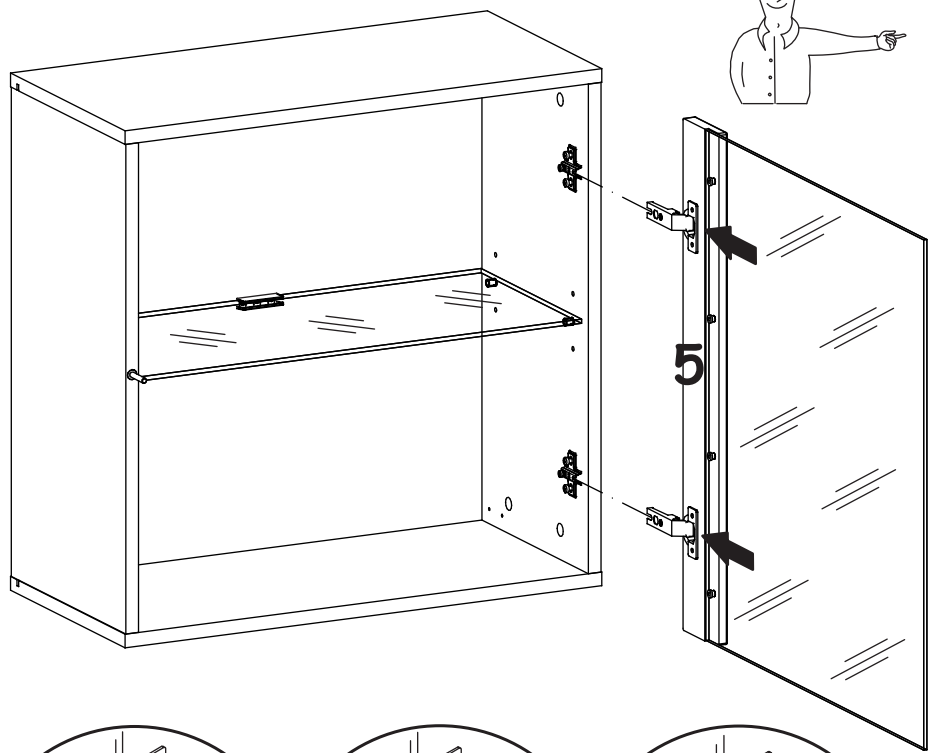

SWITCH RTV 2

NO	Dim.		Col.-No	Qty
1	268	384	1	1
2	268	384	1	1
3	1202	384	1	1
4	1202	384	1	1
5	268	364	1	1
7	1180	280	1	1
6	1196	296	1	1

SWITCH RTV 2

A1 X12 ø8x36	B4 X12	G5 X12	B5 X12 ø15x12	ZR1 X3	D6 X6 USØ3,5x30
E1 X2 Ø26 H=0	E2 X2 H=0	D10 X10 USØ3,5x13	OD1 X1	S1 X10	BP1 X2
KR2 X3	G2 X1				