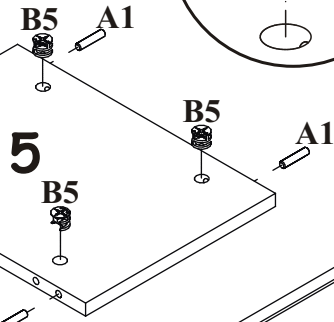

SWITCH RTV 2

NO	Dim.		Col.-No	Qty
1	268	384	1	1
2	268	384	1	1
3	1202	384	1	1
4	1202	384	1	1
5	268	364	1	1
7	1180	280	1	1
6	1196	296	1	1

SWITCH RTV 2

A1 X12 ø8x36	B4 X12	G5 X12	B5 X12 ø15x12	ZR1 X3	D6 X6 USØ3,5x30
E1 X2 Ø26 H=0	E2 X2 H=0	D10 X10 USØ3,5x13	OD1 X1	S1 X10	BP1 X2
KR2 X3	G2 X1				

SWITCH RTV 2

1

2

SWITCH RTV 2

3

4

5

6