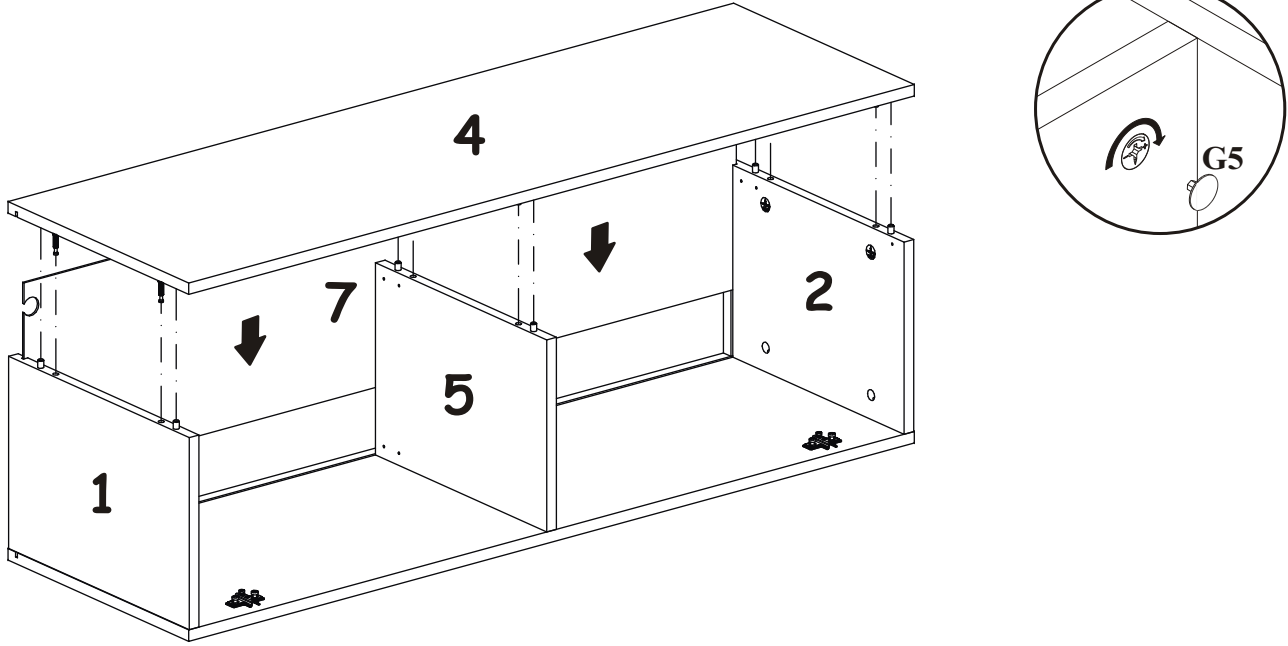

SWITCH RTV 2

NO	Dim.		Col.-No	Qty
1	268	384	1	1
2	268	384	1	1
3	1202	384	1	1
4	1202	384	1	1
5	268	364	1	1
7	1180	280	1	1
6	1196	296	1	1

SWITCH RTV 2

A1 X12 ø8x36	B4 X12	G5 X12	B5 X12 ø15x12	ZR1 X3	D6 X6 USØ3,5x30
E1 X2 Ø26 H=0	E2 X2 H=0	D10 X10 USØ3,5x13	OD1 X1	S1 X10	BP1 X2
KR2 X3	G2 X1				

SWITCH RTV 2

1

2

SWITCH RTV 2

3

4

5

6