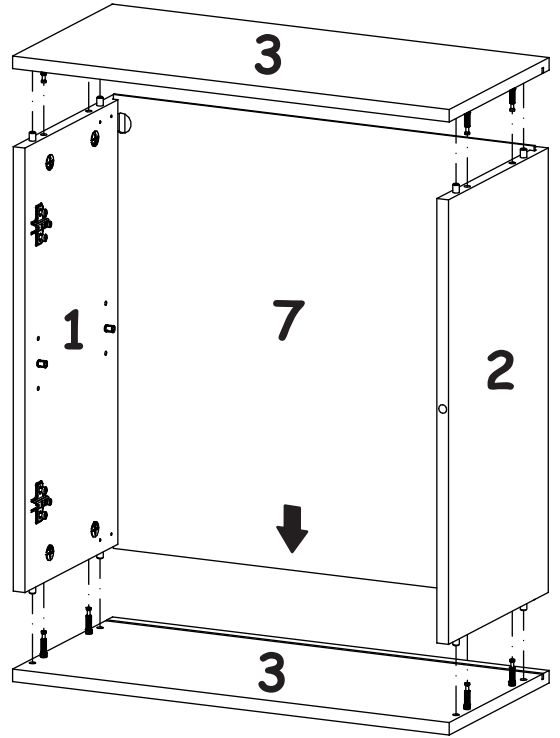

SWITCH WW 3

60 min

NO	Dim.		Col.-No	Qty
1	570	284	1	1
2	570	284	1	1
3	602	284	1	2
4	566	249	1	1
5	80	596	1	1
6	594	541	1	1
7	582	580	1	1

SWITCH WW 3

1

2

SWITCH WW 3

3

3

4

SWITCH WW 3

5

6

SWITCH WW 3

7

8

SWITCH RTV 2

NO	Dim.		Col.-No	Qty
1	268	384	1	1
2	268	384	1	1
3	1202	384	1	1
4	1202	384	1	1
5	268	364	1	1
7	1180	280	1	1
6	1196	296	1	1

SWITCH RTV 2

A1 X12 ø8x36	B4 X12	G5 X12	B5 X12 ø15x12	ZR1 X3	D6 X6 USØ3,5x30
E1 X2 Ø26 H=0	E2 X2 H=0	D10 X10 USØ3,5x13	OD1 X1	S1 X10	BP1 X2
KR2 X3	G2 X1				