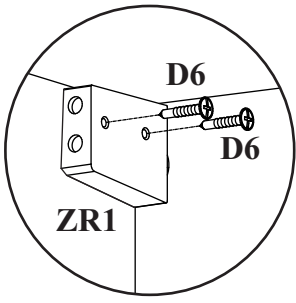

3

4

SWITCH WW 3

5

6

SWITCH WW 3

7

8

SWITCH RTV 2

NO	Dim.		Col.-No	Qty
1	268	384	1	1
2	268	384	1	1
3	1202	384	1	1
4	1202	384	1	1
5	268	364	1	1
7	1180	280	1	1
6	1196	296	1	1

SWITCH RTV 2

A1 X12 ø8x36	B4 X12	G5 X12	B5 X12 ø15x12	ZR1 X3	D6 X6 USØ3,5x30
E1 X2 Ø26 H=0	E2 X2 H=0	D10 X10 USØ3,5x13	OD1 X1	S1 X10	BP1 X2
KR2 X3	G2 X1				