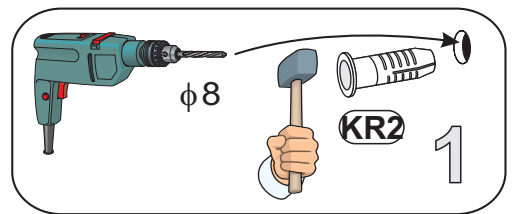

3

4

SWITCH WW 3

5

6

SWITCH WW 3

7

8

SWITCH RTV 2

NO	Dim.		Col.-No	Qty
1	268	384	1	1
2	268	384	1	1
3	1202	384	1	1
4	1202	384	1	1
5	268	364	1	1
7	1180	280	1	1
6	1196	296	1	1

SWITCH RTV 2

A1 X12 ø8x36	B4 X12	G5 X12	B5 X12 ø15x12	ZR1 X3	D6 X6 USØ3,5x30
E1 X2 Ø26 H=0	E2 X2 H=0	D10 X10 USØ3,5x13	OD1 X1	S1 X10	BP1 X2
KR2 X3	G2 X1				