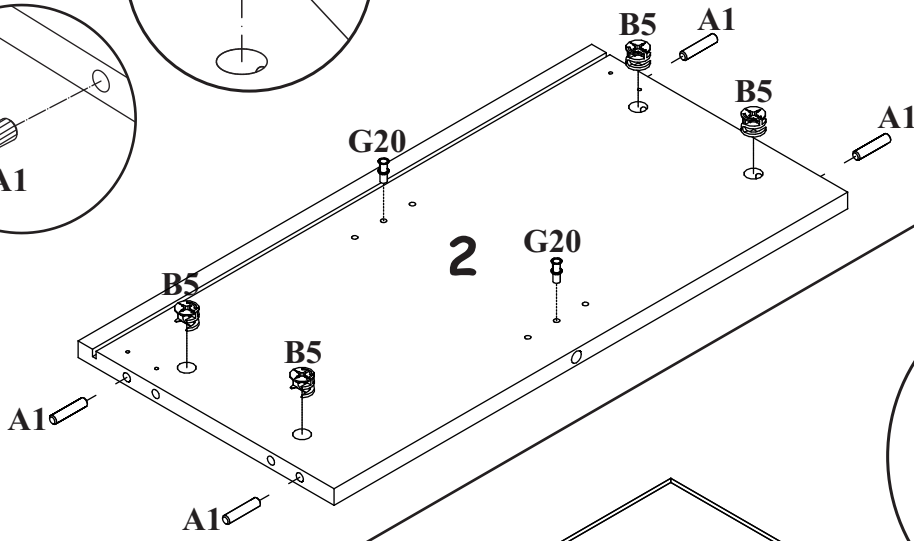

SWITCH WW 3

60 min

NO	Dim.		Col.-No	Qty
1	570	284	1	1
2	570	284	1	1
3	602	284	1	2
4	566	249	1	1
5	80	596	1	1
6	594	541	1	1
7	582	580	1	1

SWITCH WW 3

1

2

SWITCH WW 3

3

3

4

SWITCH WW 3

5

6

SWITCH WW 3

7

8

SWITCH RTV 2

NO	Dim.		Col.-No	Qty
1	268	384	1	1
2	268	384	1	1
3	1202	384	1	1
4	1202	384	1	1
5	268	364	1	1
7	1180	280	1	1
6	1196	296	1	1

SWITCH RTV 2

A1 X12 ø8x36	B4 X12	G5 X12	B5 X12 ø15x12	ZR1 X3	D6 X6 USØ3,5x30
E1 X2 Ø26 H=0	E2 X2 H=0	D10 X10 USØ3,5x13	OD1 X1	S1 X10	BP1 X2
KR2 X3	G2 X1				