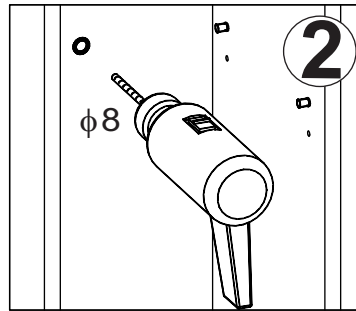

3

4

SWITCH WW 3

5

6

SWITCH WW 3

7

8

SWITCH RTV 2

NO	Dim.		Col.-No	Qty
1	268	384	1	1
2	268	384	1	1
3	1202	384	1	1
4	1202	384	1	1
5	268	364	1	1
7	1180	280	1	1
6	1196	296	1	1

SWITCH RTV 2

A1 X12 ø8x36	B4 X12	G5 X12	B5 X12 ø15x12	ZR1 X3	D6 X6 USØ3,5x30
E1 X2 Ø26 H=0	E2 X2 H=0	D10 X10 USØ3,5x13	OD1 X1	S1 X10	BP1 X2
KR2 X3	G2 X1				