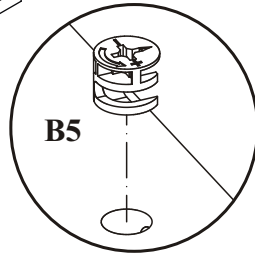

SWITCH RTV 2

NO	Dim.		Col.-No	Qty
1	268	384	1	1
2	268	384	1	1
3	1202	384	1	1
4	1202	384	1	1
5	268	364	1	1
7	1180	280	1	1
6	1196	296	1	1

SWITCH RTV 2

A1 X12 ø8x36	B4 X12	G5 X12	B5 X12 ø15x12	ZR1 X3	D6 X6 USØ3,5x30
E1 X2 Ø26 H=0	E2 X2 H=0	D10 X10 USØ3,5x13	OD1 X1	S1 X10	BP1 X2
KR2 X3	G2 X1				

SWITCH RTV 2

1

2

SWITCH RTV 2

3

4

5

6