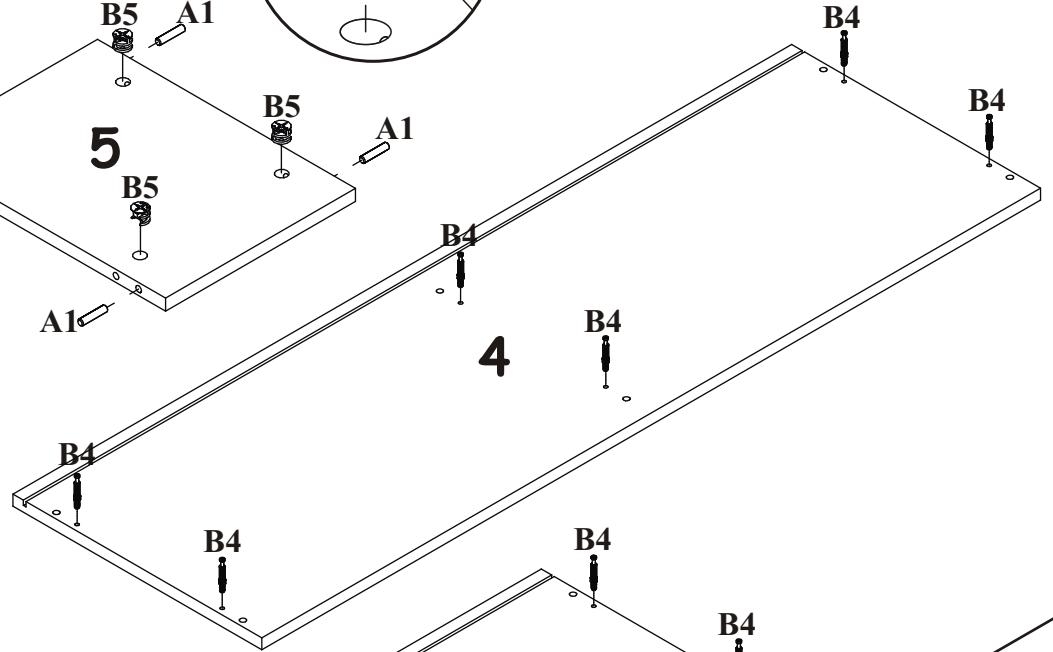

SWITCH RTV 2

1