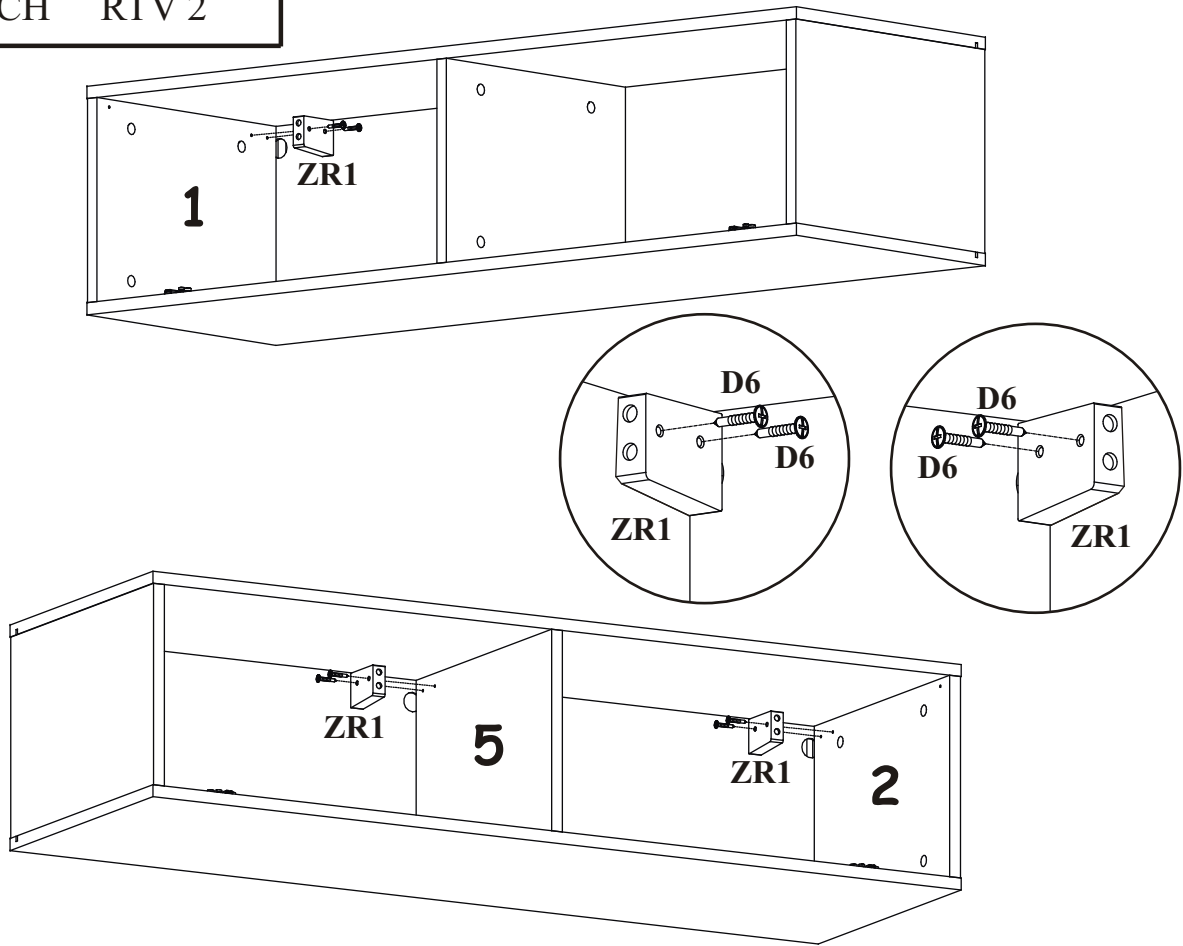

SWITCH RTV 2

NO	Dim.		Col.-No	Qty
1	268	384	1	1
2	268	384	1	1
3	1202	384	1	1
4	1202	384	1	1
5	268	364	1	1
7	1180	280	1	1
6	1196	296	1	1

SWITCH RTV 2

A1 X12 ø8x36	B4 X12	G5 X12	B5 X12 ø15x12	ZR1 X3	D6 X6 USØ3,5x30
E1 X2 Ø26 H=0	E2 X2 H=0	D10 X10 USØ3,5x13	OD1 X1	S1 X10	BP1 X2
KR2 X3	G2 X1				

SWITCH RTV 2

1

2

SWITCH RTV 2

3

4

5

6