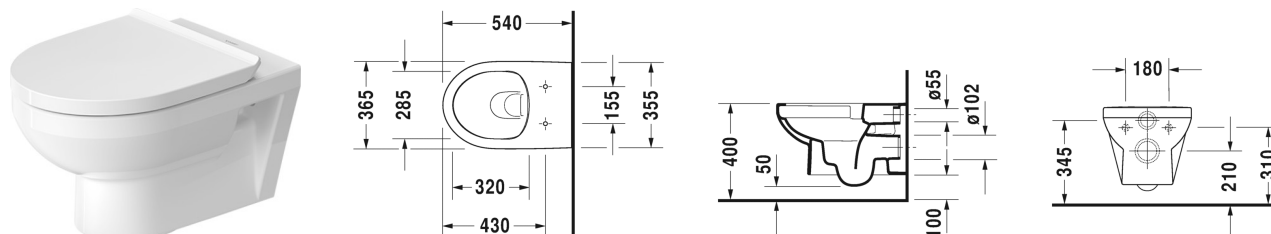

Duravit No.1 Závěsné WC Duravit Rimless® # 256209..002 / 256209..002

| < 365 mm > |

Závěsné WC Duravit Rimless®	Rozměr	Váha	Objednací číslo
rimless, klozet s hlubokým splachováním, UWL třída 1			
Barvy			
00 Bílá 20 Hygienická bílá (antibakteriálně působící keramická glazura)			
Varianta			
♣ 4,5 l	365 x 540 mm	23,000 kg	256209..002
♣ 4,5 l	365 x 540 mm	23,000 kg	256209..002
Infobox			
Alternativně je možná také montáž standardního WC sedátka			
Příslušenství keramika			
Upevnění pro závěsný bidet a závěsné WC	Ø 12 x 180 mm	0,200 kg	006500
Příslušenství			
Protihluková sada pro závěsné WC		0,300 kg	005064
Protihluková sada			Schallschutz-Set 005090
Vhodné produkty			
WC sedátko závěsy ušlechtilá ocel, se sklápěcí automatikou,			002079
WC sedátko závěsy ušlechtilá ocel, bez sklápěcí automatiky,			002071

Na všech výkresech jsou uvedeny všechny potřebné rozměry (mm), které podléhají běžným tolerancím. Přesné rozměry lze zjistit pouze přímo na výrobku.