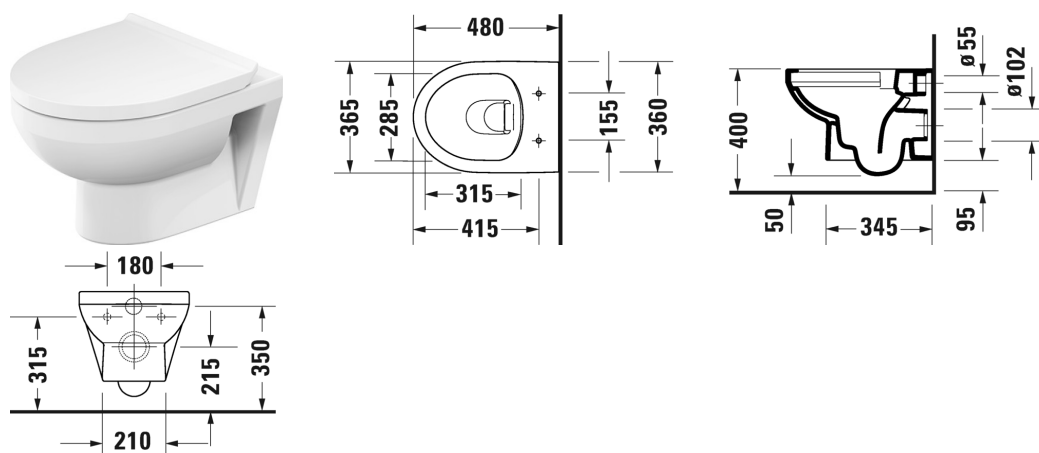

Duravit No.1 Závěsné WC Compact Duravit Rimless® #
257509..002 / 257509..002

| < 365 mm > |

Závěsné WC Compact Duravit Rimless®	Rozměr	Váha	Objednací číslo
rimless, klozet s hlubokým splachováním, UWL třída 1			
Barvy			
00 Bílá 20 Hygienická bílá (antibakteriálně působící keramická glazura)			
Varianta			
♣ 4,5 l	365 x 480 mm	20,500 kg	257509..002
♣ 4,5 l	365 x 480 mm	20,500 kg	257509..002
Infobox			
Alternativně je možná také montáž standardního WC sedátka			
Příslušenství			
Protihluková sada pro závěsné WC		0,300 kg	005064
Protihluková sada			Schallschutz-Set 005090
Upevnění pro závěsný bidet a závěsné WC	Ø 12 x 180 mm	0,200 kg	006500
Vhodné produkty			
WC sedátko závěsy ušlechtilá ocel, bez sklápěcí automatiky,			002611
WC sedátko závěsy ušlechtilá ocel, se sklápěcí automatikou,			002619

Na všech výkresech jsou uvedeny všechny potřebné rozměry (mm), které podléhají běžným tolerancím. Přesné rozměry lze zjistit pouze přímo na výrobku.