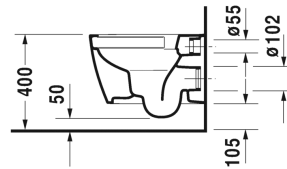

ME by Starck Závěsné WC Compact Duravit Rimless® #
 253009..00 / 253009..00 / 253009..00 / 253009..00

| < 370 mm > |

Závěsné WC Compact Duravit Rimless®	Rozměr	Váha	Objednací číslo
rimless, klozet s hlubokým splachováním, včetně upevnění Durafix, UWL třída 1			
Barvy			
00 Bílá 20 Hygienická bílá (antibakteriálně působící keramická glazura) 26 White/White Satin Matt 90 Bílá HygieneGlaze/Bílá saténově bílá mat			
Varianta			
● vnitřní barva Bílá, vnější barva Bílá, 4,5 l	370 x 480 mm	23,600 kg	253009..00
● vnitřní barva Bílá, vnější barva Bílá, 4,5 l	370 x 480 mm	23,600 kg	253009..00
● vnitřní barva Bílá, vnější barva Bílá hedvábný mat, 4,5 l	370 x 480 mm	23,600 kg	253009..00
n u l vnitřní barva Bílá, vnější barva Bílá hedvábný mat, 4,5 l	370 x 480 mm	23,600 kg	253009..00
Infobox			
Durafix 2 pro skryté upevnění je součástí dodávky			
Sanitární keramika se speciálním povrchem WonderGliss zůstává čistá a dobře vypadající po dlouhou dobu. Pokud chcete objednat povrchovou úpravu WonderGliss vložte za objednáč. číslo "1".			
Příslušenství keramika			
WC sedátko odnímatelné, závěsy ušlechtilá ocel, se sklápěcí automatikou		2,000 kg	002019
WC sedátko závěsy ušlechtilá ocel, bez sklápěcí automatiky		2,000 kg	002011
Upevnění pro závěsný bidet a závěsné WC	Ø 12 x 180 mm	0,200 kg	006500
Příslušenství			
Protihluková sada pro závěsné WC		0,300 kg	005064

Na všech výkresech jsou uvedeny všechny potřebné rozměry (mm), které podléhají běžným tolerancím. Přesné rozměry lze zjistit pouze přímo na výrobku.