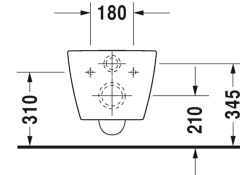

ME by Starck Závěsné WC Compact Duravit Rimless® #
 253009..00 / 253009..00 / 253009..00 / 253009..00

| < 370 mm > |

Závěsné WC Compact Duravit Rimless®	Rozměr	Váha	Objednací číslo
rimless, klozet s hlubokým splachováním, včetně upevnění Durafix, UWL třída 1			
Barvy			
00 Bílá 20 Hygienická bílá (antibakteriálně působící keramická glazura) 26 White/White Satin Matt 90 Bílá HygieneGlaze/Bílá saténově bílá mat			
Varianta			
● vnitřní barva Bílá, vnější barva Bílá, 4,5 l	370 x 480 mm	23,600 kg	253009..00
● vnitřní barva Bílá, vnější barva Bílá, 4,5 l	370 x 480 mm	23,600 kg	253009..00
● vnitřní barva Bílá, vnější barva Bílá hedvábný mat, 4,5 l	370 x 480 mm	23,600 kg	253009..00
n u l vnitřní barva Bílá, vnější barva Bílá hedvábný mat, 4,5 l	370 x 480 mm	23,600 kg	253009..00
Infobox			
Durafix 2 pro skryté upevnění je součástí dodávky			
Sanitární keramika se speciálním povrchem WonderGliss zůstává čistá a dobře vypadající po dlouhou dobu. Pokud chcete objednat povrchovou úpravu WonderGliss vložte za objednáč. číslo "1".			
Příslušenství keramika			
WC sedátko odnímatelné, závěsy ušlechtilá ocel, se sklápěcí automatikou		2,000 kg	002019
WC sedátko závěsy ušlechtilá ocel, bez sklápěcí automatiky		2,000 kg	002011
Upevnění pro závěsný bidet a závěsné WC	Ø 12 x 180 mm	0,200 kg	006500
Příslušenství			
Protihluková sada pro závěsné WC		0,300 kg	005064

Na všech výkresech jsou uvedeny všechny potřebné rozměry (mm), které podléhají běžným tolerancím. Přesné rozměry lze zjistit pouze přímo na výrobku.