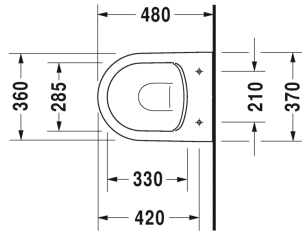

ME by Starck Závěsné WC Compact Duravit Rimless® #
 253009..00 / 253009..00 / 253009..00 / 253009..00

| < 370 mm > |

Závěsné WC Compact Duravit Rimless®	Rozměr	Váha	Objednací číslo
rimless, klozet s hlubokým splachováním, včetně upevnění Durafix, UWL třída 1			
Barvy			
00 Bílá 20 Hygienická bílá (antibakteriálně působící keramická glazura) 26 White/White Satin Matt 90 Bílá HygieneGlaze/Bílá saténově bílá mat			
Varianta			
● vnitřní barva Bílá, vnější barva Bílá, 4,5 l	370 x 480 mm	23,600 kg	253009..00
● vnitřní barva Bílá, vnější barva Bílá, 4,5 l	370 x 480 mm	23,600 kg	253009..00
● vnitřní barva Bílá, vnější barva Bílá hedvábný mat, 4,5 l	370 x 480 mm	23,600 kg	253009..00
n u l vnitřní barva Bílá, vnější barva Bílá hedvábný mat, 4,5 l	370 x 480 mm	23,600 kg	253009..00
Infobox			
Durafix 2 pro skryté upevnění je součástí dodávky			
Sanitární keramika se speciálním povrchem WonderGliss zůstává čistá a dobře vypadající po dlouhou dobu. Pokud chcete objednat povrchovou úpravu WonderGliss vložte za objednáč. číslo "1".			
Příslušenství keramika			
WC sedátko odnímatelné, závěsy ušlechtilá ocel, se sklápěcí automatikou		2,000 kg	002019
WC sedátko závěsy ušlechtilá ocel, bez sklápěcí automatiky		2,000 kg	002011
Upevnění pro závěsný bidet a závěsné WC	Ø 12 x 180 mm	0,200 kg	006500
Příslušenství			
Protihluková sada pro závěsné WC		0,300 kg	005064

Na všech výkresech jsou uvedeny všechny potřebné rozměry (mm), které podléhají běžným tolerancím. Přesné rozměry lze zjistit pouze přímo na výrobku.