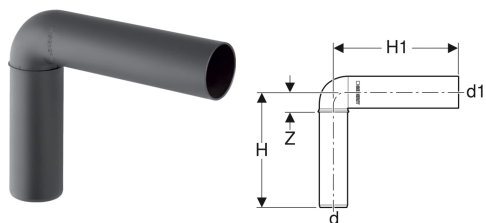

## Připojovací koleno Geberit Silent-PP 90° prodloužené

Obrázek s příkladem

### Účel použití

- K odvodu odpadní vody uvnitř budov
- Pro centrální vysavače v rodinných domech

### Technické údaje

Teplota při montáži	-10 – +40 °C
Materiál	PP-MD
Teplotní roztažnost	0.08 mm/(m·K)

### Rozsah dodávky

- Ochranná zátka

Pol. č.	DN	d, ø	d1, ø	arc	H	H1	Z
390.286.14.1	50	50 mm	46 mm	90 °	16 cm	20 cm	10.9 cm
390.287.14.1	50	50 mm	58 mm	90 °	16 cm	20 cm	10.9 cm