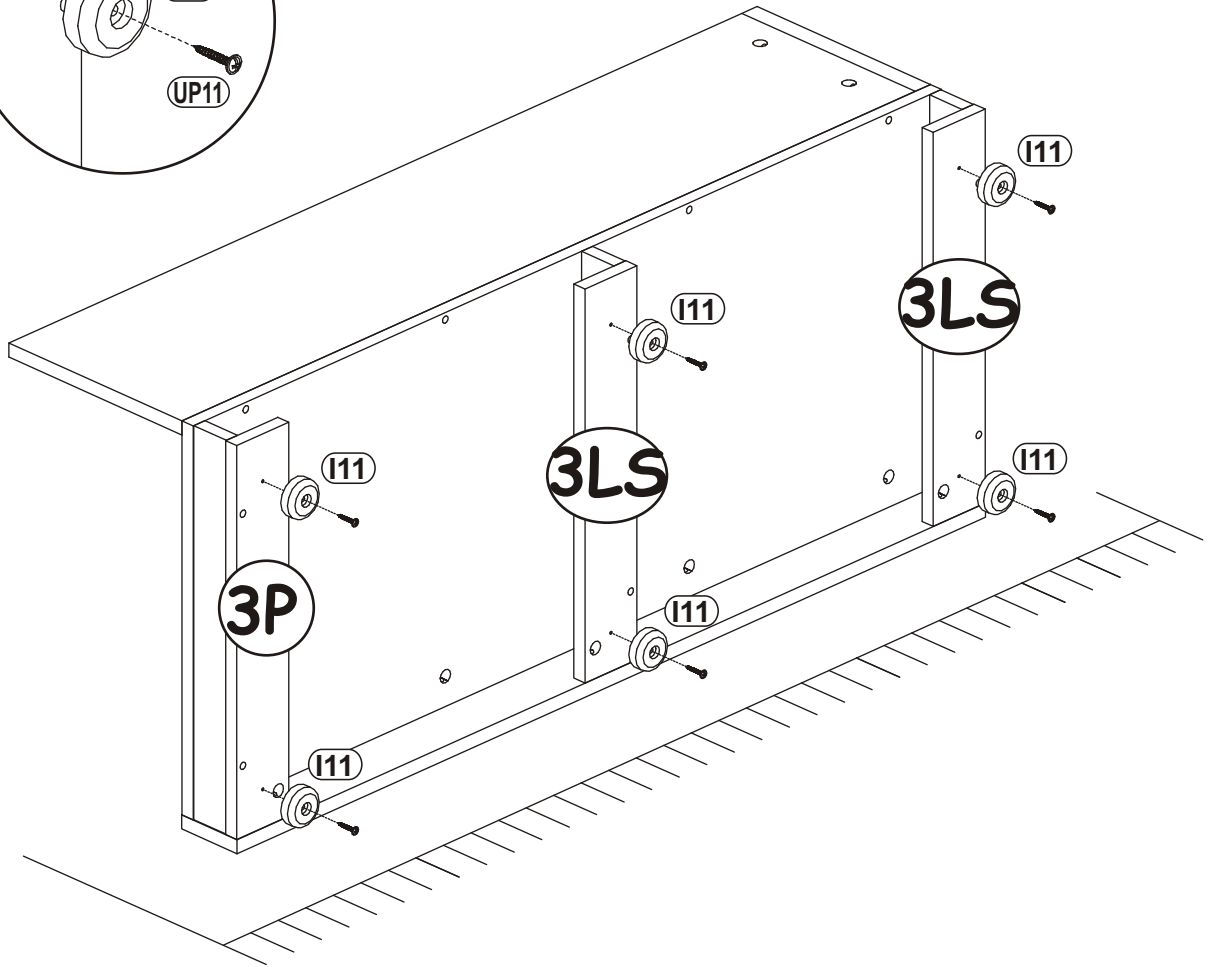

G4	
x6	

12

G5	
x4	

G5	
x8	

13

UP11		I11	
x6	UPØ4x20	x6	Ø50, h=25

PALERMO 20 _PM TYP-20

NO	Dim.			Col-No	Qty
2L	552	150	16	2	1
2P	552	150	16	2	1
12L	552	279	22	2	1
12P	552	257	16	2	1
3D	1380	300	22	2	1
4S	345	247	6	2	1
4L	486	244	22	2	1
4P	476	244	22	2	1
7	1380	300	22	2	1
1G	544	504	18	3	2
1S	349	544	16	3	1
5L	564	501	3	3	1
5S	564	368	3	3	1
5P	564	490	3	3	1