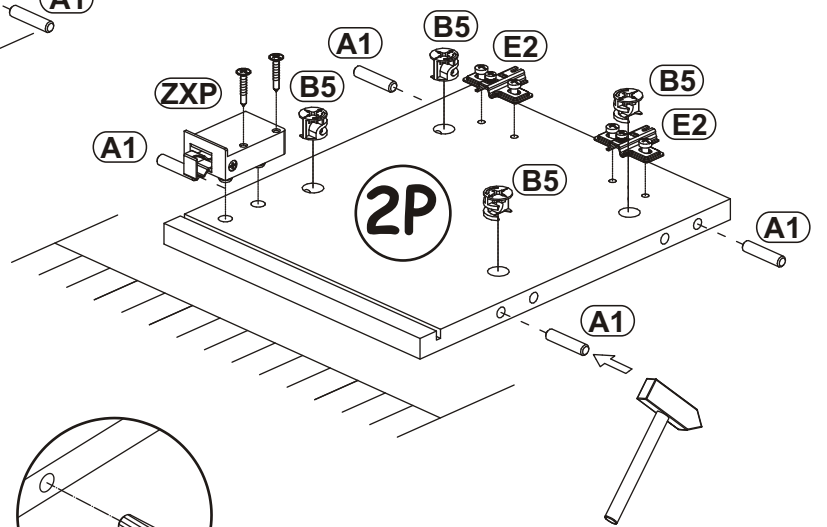

PALERMO 20__PM TYP-30

1

B5		A1	
x8	ø15x12	x8	ø8x36

ZXL		ZXP	
x1		x1	

E2	
x4	H=0

2

D10	
x8	USØ3,5x13

E21	
x4	Ø35 H=0

3

B5 x4	 ø15x12	A1 x8	 ø8x36
ZXL x1		ZXP x1	
G7 x4		B16 x4	 Ø15x16

PALERMO 20_PM TYP-30

T3	
x2	

G20	
x1	

B4	
x16	

D10	
x4	USØ3,5x13

4