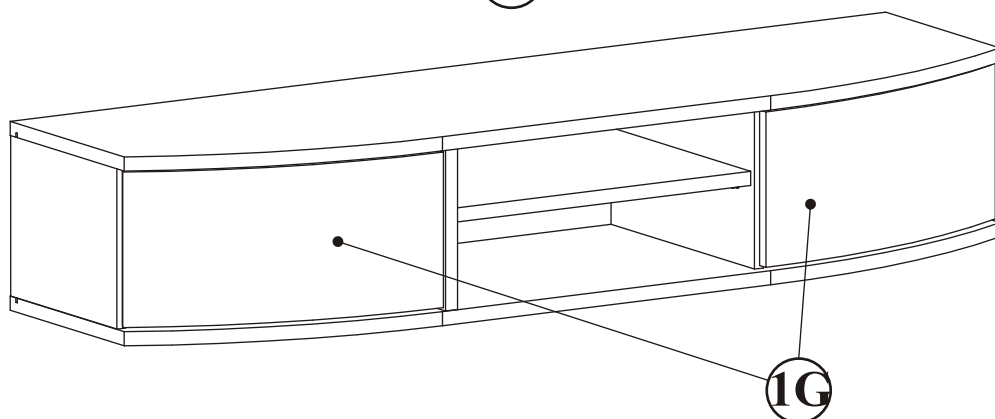

8

9

10

PALERMO 20_PM TYP-30

90 min

NO	Dim.			Col-No	Qty
2L	250	303	16	1	1
2P	250	303	16	1	1
12L	250	432	22	1	1
12P	250	410	16	1	1
3D	1580	453	22	1	1
4	549	400	22	1	1
7	1580	453	22	1	1
5L	262	496	3	3	1
5S	262	573	3	3	1
5P	262	490	3	3	1
1G	242	504	18	3	2