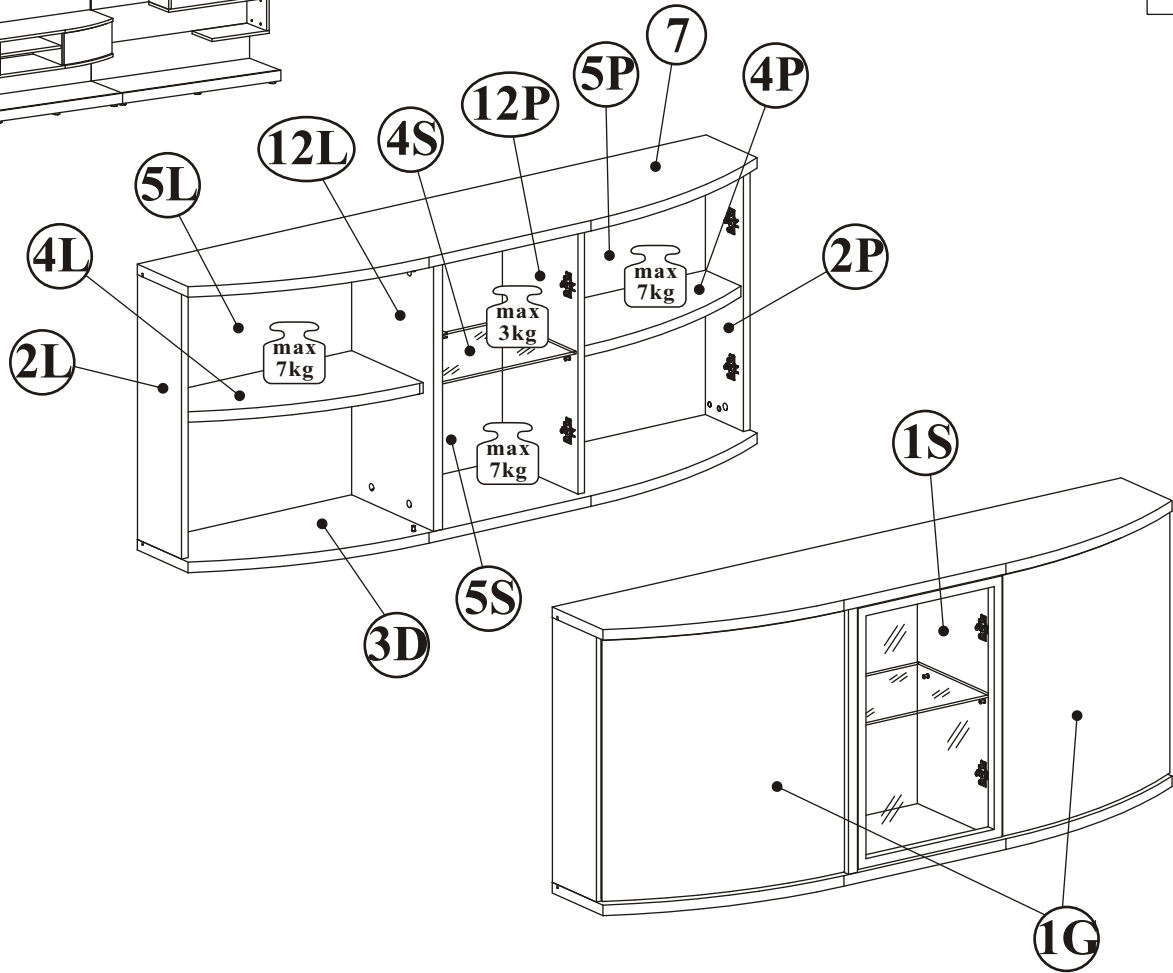

G4	
x6	

12

G5	
x4	

G5	
x8	

13

UP11		I11	
x6	UPØ4x20	x6	Ø50, h=25

PALERMO 20 _PM TYP-20

NO	Dim.			Col-No	Qty
2L	552	150	16	2	1
2P	552	150	16	2	1
12L	552	279	22	2	1
12P	552	257	16	2	1
3D	1380	300	22	2	1
4S	345	247	6	2	1
4L	486	244	22	2	1
4P	476	244	22	2	1
7	1380	300	22	2	1
1G	544	504	18	3	2
1S	349	544	16	3	1
5L	564	501	3	3	1
5S	564	368	3	3	1
5P	564	490	3	3	1