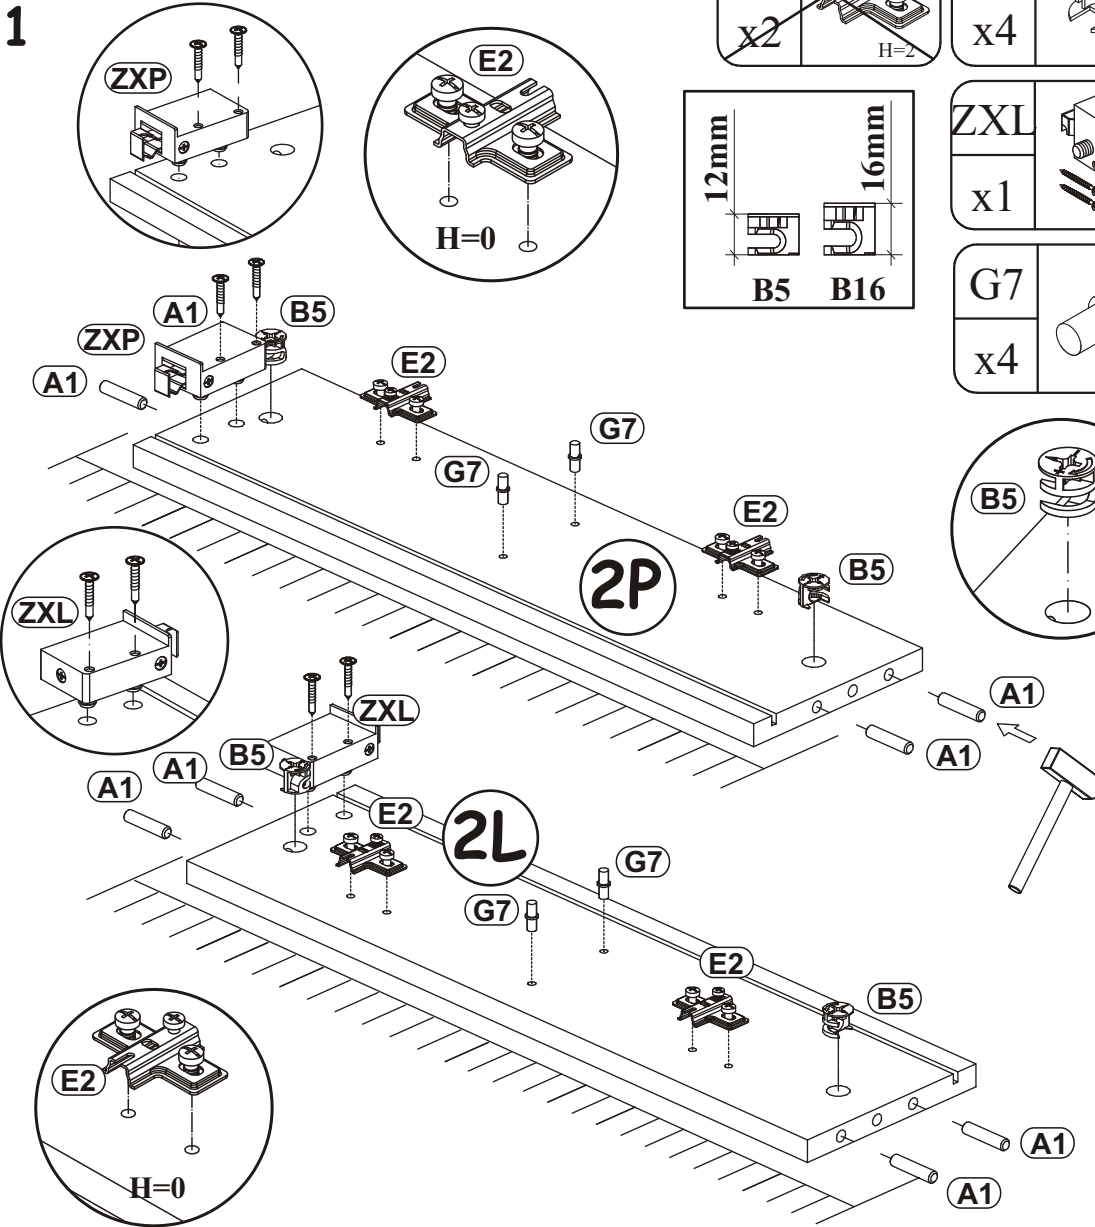

PALERMO 20__PM TYP-20

1