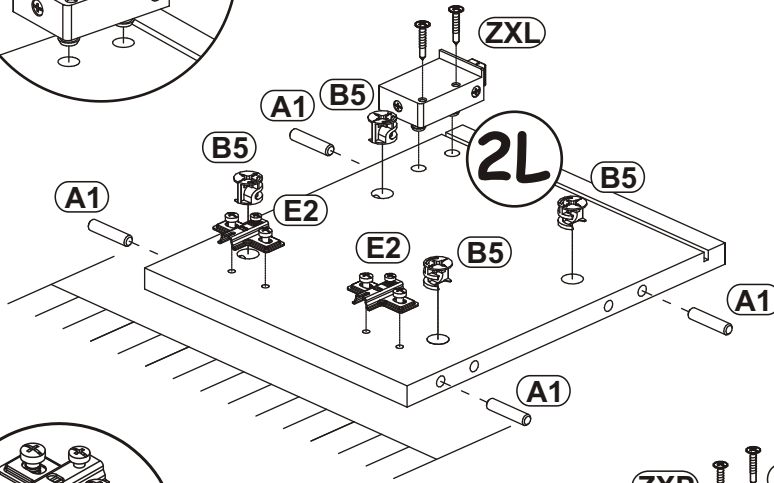

PALERMO 20__PM TYP-30

1

B5		A1	
x8	ø15x12	x8	ø8x36

ZXL		ZXP	
x1		x1	

E2	
x4	H=0

2

D10	
x8	USØ3,5x13

E21	
x4	Ø35 H=0

3

B5 x4	 ø15x12	A1 x8	 ø8x36
ZXL x1		ZXP x1	
G7 x4		B16 x4	 Ø15x16

PALERMO 20_PM TYP-30

T3	
x2	

G20	
x1	

B4	
x16	

D10	
x4	USØ3,5x13

4