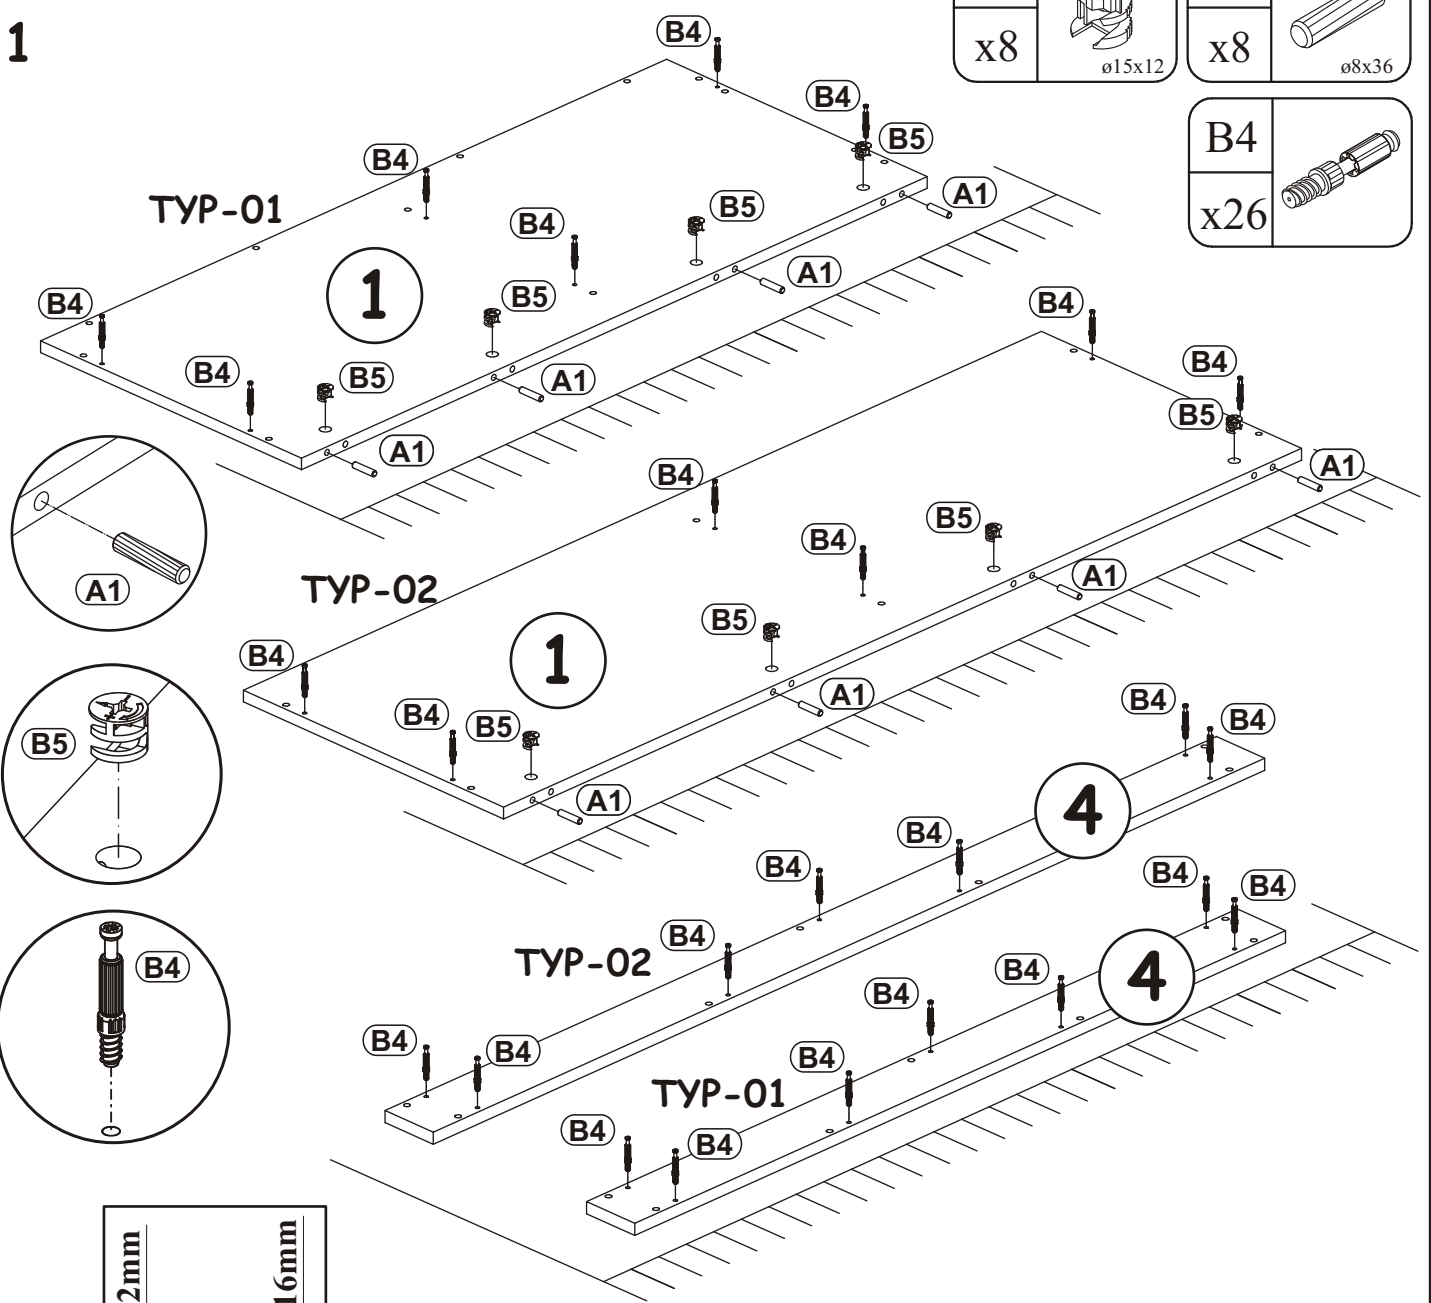

TYP-02

NO	Dim.			Col-No	Qty
1	1380	450	16	5	1
4	1380	80	16	5	1
2U	450	47	16	5	3
3LS	450	75	16	5	2
3P	450	75	16	5	1

PALERMO 20 __PM TYP-01;TYP-02

A1 x40  ø8x36	B4 x28 	B5 x28  ø15x12	G5 x22 	B11 x18  Ø7x50	G4 x18 
			UP11 x12  UPØ4x20	I11 x12  Ø50, h=25	G2 x1 

PALERMO 20 _PM TYP-01;TYP-02

1

B5		A1	
x8	ø15x12	x8	ø8x36

B4	
x26	

2

B5		A1	
x6	ø15x12	x6	ø8x36

B5		A1	
x12	ø15x12	x24	ø8x36

3

4

G5	
x6	

B11	
x6	Ø7x50

G4	
x6	

G5	
x4	

5

6

UP11		I11	
x6	UPØ4x20	x6	Ø50, h=25

G4	
x6	

12

G5	
x4	

G5	
x8	

13

UP11		I11	
x6	UPØ4x20	x6	Ø50, h=25

PALERMO 20 _PM TYP-20

NO	Dim.			Col-No	Qty
2L	552	150	16	2	1
2P	552	150	16	2	1
12L	552	279	22	2	1
12P	552	257	16	2	1
3D	1380	300	22	2	1
4S	345	247	6	2	1
4L	486	244	22	2	1
4P	476	244	22	2	1
7	1380	300	22	2	1
1G	544	504	18	3	2
1S	349	544	16	3	1
5L	564	501	3	3	1
5S	564	368	3	3	1
5P	564	490	3	3	1