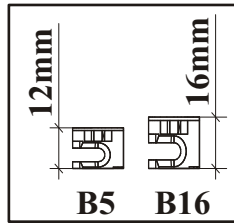

G4	
x6	

12

G5	
x4	

G5	
x8	

13

UP11		I11	
x6	UPØ4x20	x6	Ø50, h=25

PALERMO 20 _PM TYP-20

NO	Dim.			Col-No	Qty
2L	552	150	16	2	1
2P	552	150	16	2	1
12L	552	279	22	2	1
12P	552	257	16	2	1
3D	1380	300	22	2	1
4S	345	247	6	2	1
4L	486	244	22	2	1
4P	476	244	22	2	1
7	1380	300	22	2	1
1G	544	504	18	3	2
1S	349	544	16	3	1
5L	564	501	3	3	1
5S	564	368	3	3	1
5P	564	490	3	3	1

PALERMO 20__PM TYP-30

A1 x16  ø8x36	B4 x16 	B5 x12  ø15x12	G5 x16 	UP13 x4  UPØ3x16	G16 x4 
S1 x14 	D10 x12  USØ3,5x13	E21 x4  Ø35 H=0	E2 x4  H=0	T3 x2 	G2 x1 
ZXL x2 	ZXP x2 	G20 x1 	G7 x4 	B16 x4  Ø15x16	SZ7 x4 
KR1 x8 					

PALERMO 20__PM TYP-30

1

B5		A1	
x8	ø15x12	x8	ø8x36

ZXL		ZXP	
x1		x1	

E2	
x4	H=0

2

D10	
x8	USØ3,5x13

E21	
x4	Ø35 H=0

3

B5 x4	 ø15x12	A1 x8	 ø8x36
ZXL x1		ZXP x1	
G7 x4		B16 x4	 Ø15x16

PALERMO 20_PM TYP-30

T3	
x2	

G20	
x1	

B4	
x16	

D10	
x4	USØ3,5x13

4