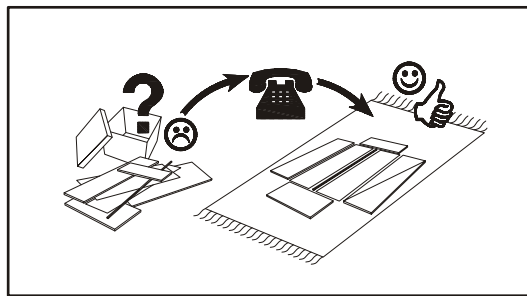

SWITCH RTV 1

NO	Dim.		Col.-No	Qty
1	268	384	1	1
2	268	384	1	1
3	1802	384	1	1
4	1802	384	1	1
5	268	364	1	2
7	1780	280	1	1
6	1796	296	1	1

SWITCH RTV 1

A1 X16 ø8x36	B4 X16	G5 X16	B5 X16 ø15x12	ZR1 X4	D6 X8 USØ3,5x30
E1 X3 Ø26 H=0	E2 X3 H=0	D10 X12 USØ3,5x13	OD1 X1	S1 X12	BP1 X2
KR2 X4	G2 X1				

SWITCH RTV 1

1

2

SWITCH RTV 1

3

4

5

SWITCH RTV 1