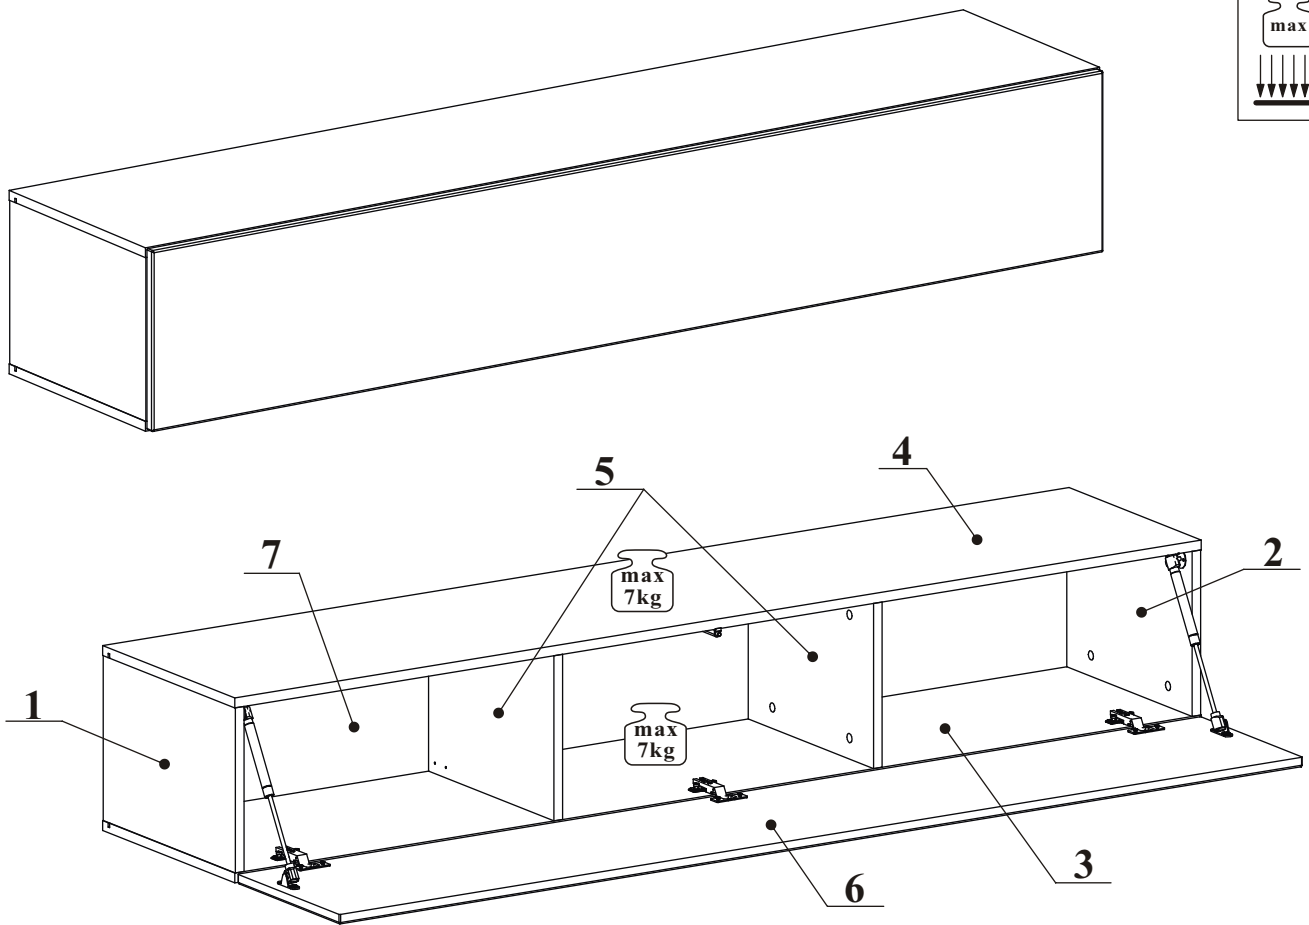

SWITCH RTV 1

NO	Dim.		Col.-No	Qty
1	268	384	1	1
2	268	384	1	1
3	1802	384	1	1
4	1802	384	1	1
5	268	364	1	2
7	1780	280	1	1
6	1796	296	1	1

SWITCH RTV 1

A1 X16 ø8x36	B4 X16	G5 X16	B5 X16 ø15x12	ZR1 X4	D6 X8 USØ3,5x30
E1 X3 Ø26 H=0	E2 X3 H=0	D10 X12 USØ3,5x13	OD1 X1	S1 X12	BP1 X2
KR2 X4	G2 X1				

SWITCH RTV 1

1

2

SWITCH RTV 1

3

4

5

SWITCH RTV 1