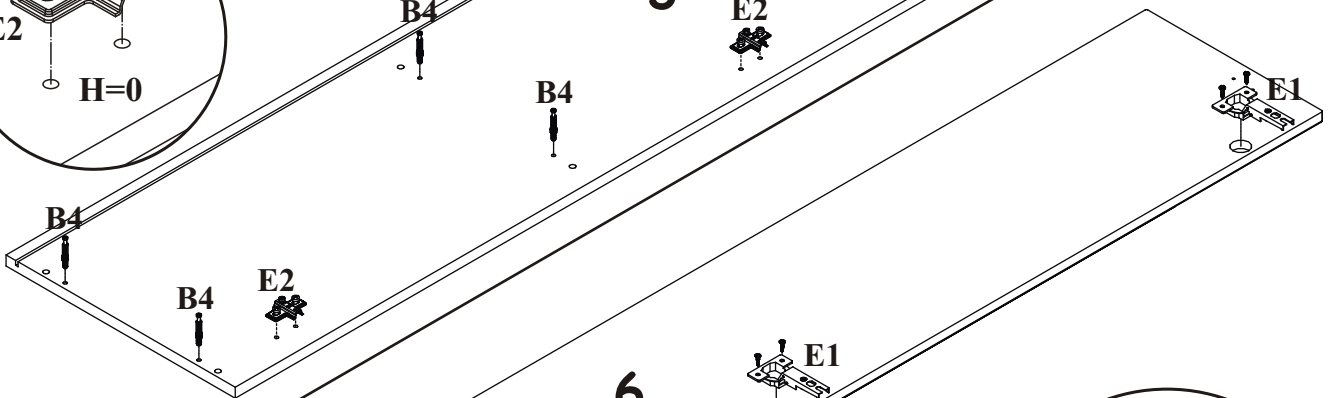

SWITCH RTV 1

NO	Dim.		Col.-No	Qty
1	268	384	1	1
2	268	384	1	1
3	1802	384	1	1
4	1802	384	1	1
5	268	364	1	2
7	1780	280	1	1
6	1796	296	1	1

SWITCH RTV 1

A1 X16 ø8x36	B4 X16	G5 X16	B5 X16 ø15x12	ZR1 X4	D6 X8 USØ3,5x30
E1 X3 Ø26 H=0	E2 X3 H=0	D10 X12 USØ3,5x13	OD1 X1	S1 X12	BP1 X2
KR2 X4	G2 X1				

SWITCH RTV 1

1

2

SWITCH RTV 1

3

4

5

SWITCH RTV 1