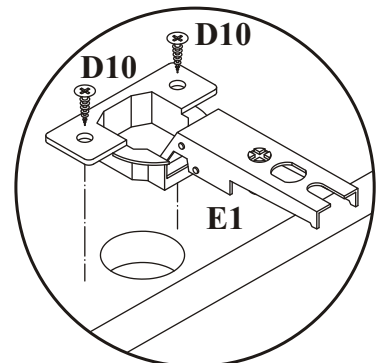

SWITCH RTV 1

NO	Dim.		Col.-No	Qty
1	268	384	1	1
2	268	384	1	1
3	1802	384	1	1
4	1802	384	1	1
5	268	364	1	2
7	1780	280	1	1
6	1796	296	1	1

SWITCH RTV 1

A1 X16 ø8x36	B4 X16	G5 X16	B5 X16 ø15x12	ZR1 X4	D6 X8 USØ3,5x30
E1 X3 Ø26 H=0	E2 X3 H=0	D10 X12 USØ3,5x13	OD1 X1	S1 X12	BP1 X2
KR2 X4	G2 X1				

SWITCH RTV 1

1

2

SWITCH RTV 1

3

4

5

SWITCH RTV 1