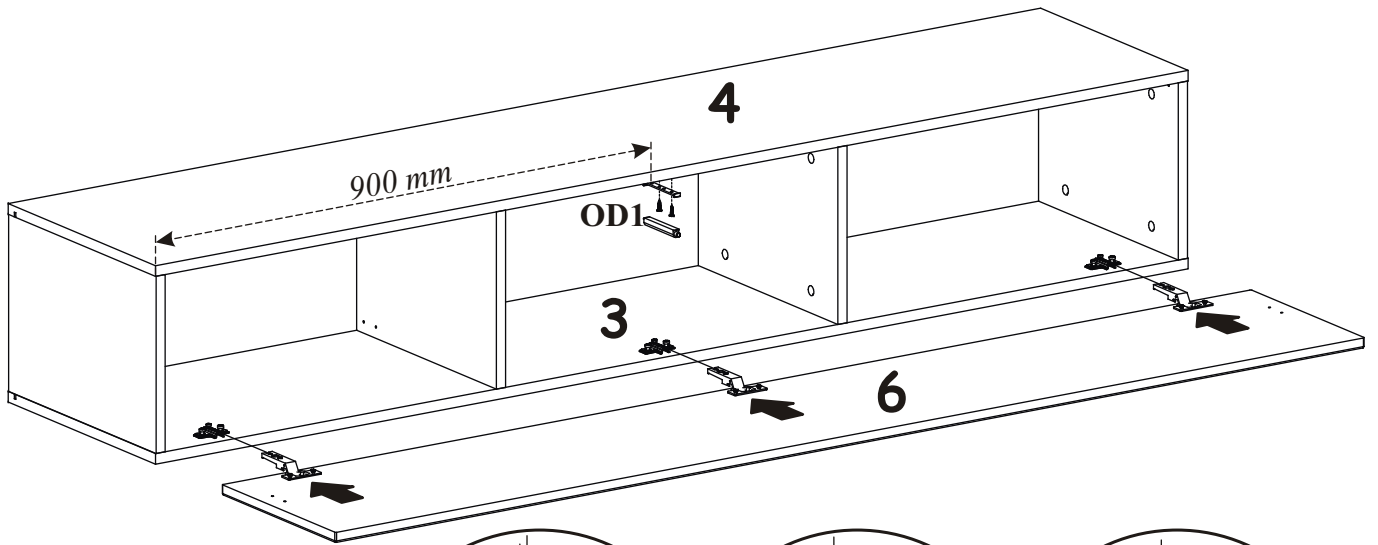

SWITCH RTV 1

8