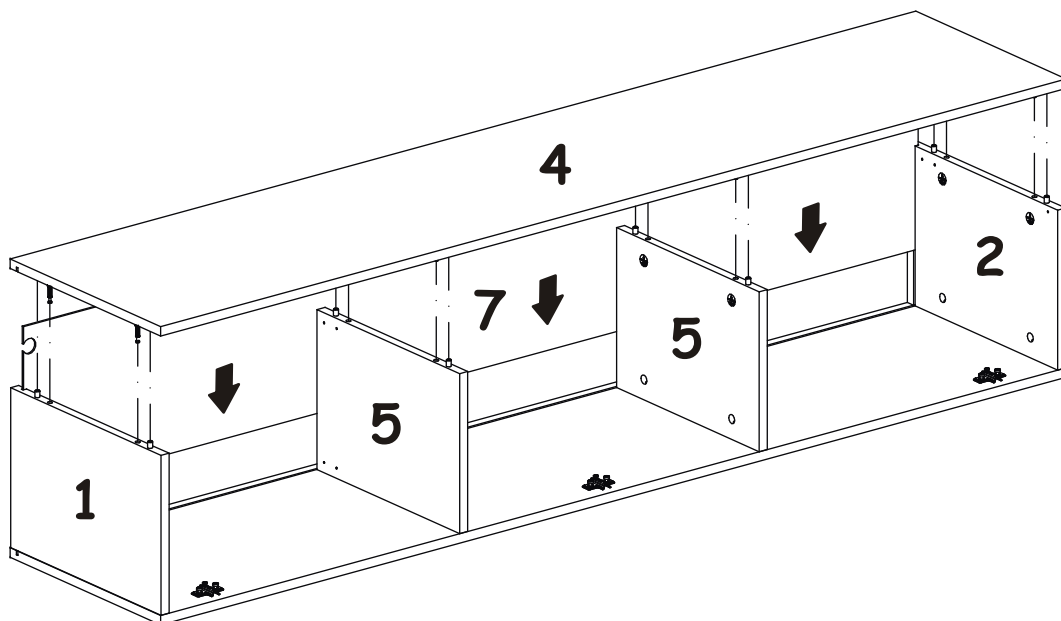

SWITCH RTV 1

NO	Dim.		Col.-No	Qty
1	268	384	1	1
2	268	384	1	1
3	1802	384	1	1
4	1802	384	1	1
5	268	364	1	2
7	1780	280	1	1
6	1796	296	1	1

SWITCH RTV 1

A1 X16 ø8x36	B4 X16	G5 X16	B5 X16 ø15x12	ZR1 X4	D6 X8 USØ3,5x30
E1 X3 Ø26 H=0	E2 X3 H=0	D10 X12 USØ3,5x13	OD1 X1	S1 X12	BP1 X2
KR2 X4	G2 X1				

SWITCH RTV 1

1

2

SWITCH RTV 1

3

4

5

SWITCH RTV 1