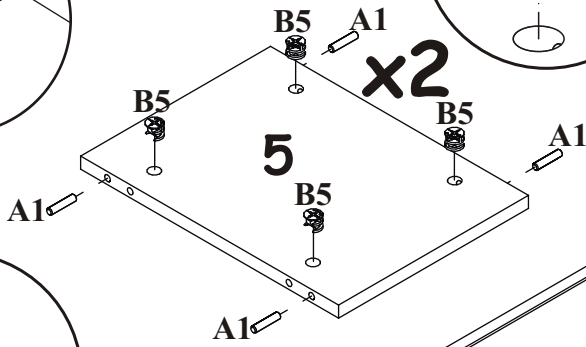

SWITCH RTV 1

NO	Dim.		Col.-No	Qty
1	268	384	1	1
2	268	384	1	1
3	1802	384	1	1
4	1802	384	1	1
5	268	364	1	2
7	1780	280	1	1
6	1796	296	1	1

SWITCH RTV 1

A1 X16 ø8x36	B4 X16	G5 X16	B5 X16 ø15x12	ZR1 X4	D6 X8 USØ3,5x30
E1 X3 Ø26 H=0	E2 X3 H=0	D10 X12 USØ3,5x13	OD1 X1	S1 X12	BP1 X2
KR2 X4	G2 X1				

SWITCH RTV 1

1

2

SWITCH RTV 1

3

4

5

SWITCH RTV 1