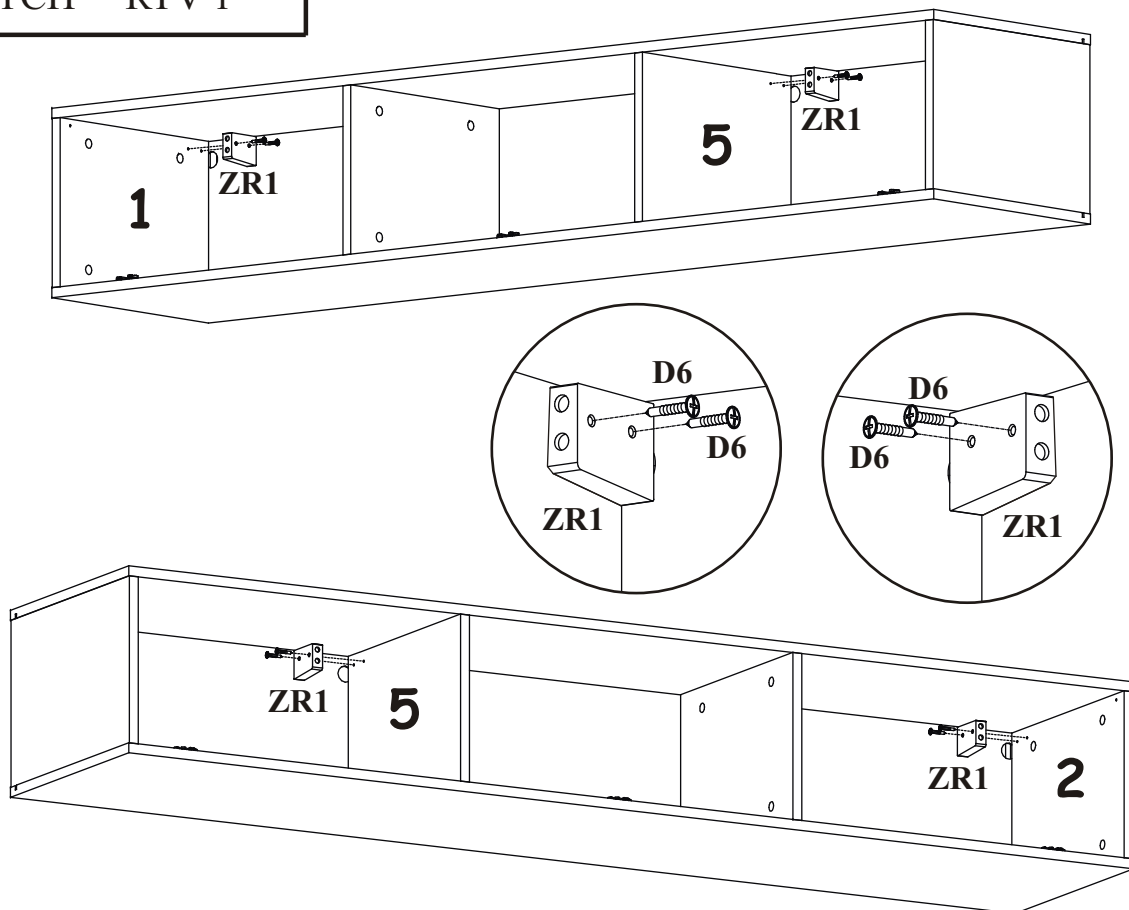

SWITCH RTV 1

6