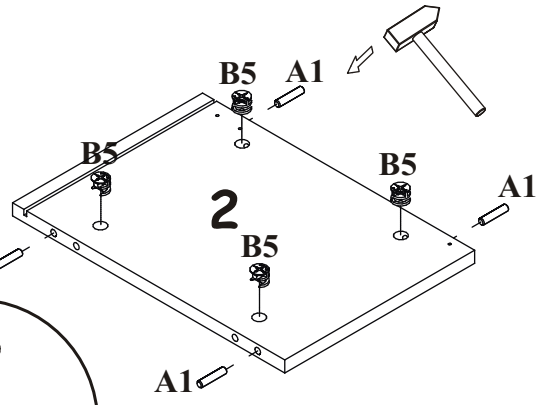

SWITCH RTV 1

NO	Dim.		Col.-No	Qty
1	268	384	1	1
2	268	384	1	1
3	1802	384	1	1
4	1802	384	1	1
5	268	364	1	2
7	1780	280	1	1
6	1796	296	1	1

SWITCH RTV 1

A1 X16 ø8x36	B4 X16	G5 X16	B5 X16 ø15x12	ZR1 X4	D6 X8 USØ3,5x30
E1 X3 Ø26 H=0	E2 X3 H=0	D10 X12 USØ3,5x13	OD1 X1	S1 X12	BP1 X2
KR2 X4	G2 X1				

SWITCH RTV 1

1

2

SWITCH RTV 1

3

4

5

SWITCH RTV 1