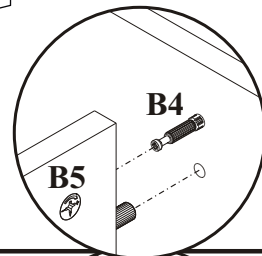

SWITCH RTV 1

NO	Dim.		Col.-No	Qty
1	268	384	1	1
2	268	384	1	1
3	1802	384	1	1
4	1802	384	1	1
5	268	364	1	2
7	1780	280	1	1
6	1796	296	1	1

SWITCH RTV 1

A1 X16 ø8x36	B4 X16	G5 X16	B5 X16 ø15x12	ZR1 X4	D6 X8 USØ3,5x30
E1 X3 Ø26 H=0	E2 X3 H=0	D10 X12 USØ3,5x13	OD1 X1	S1 X12	BP1 X2
KR2 X4	G2 X1				

SWITCH RTV 1

1

2

SWITCH RTV 1

3

4

5

SWITCH RTV 1