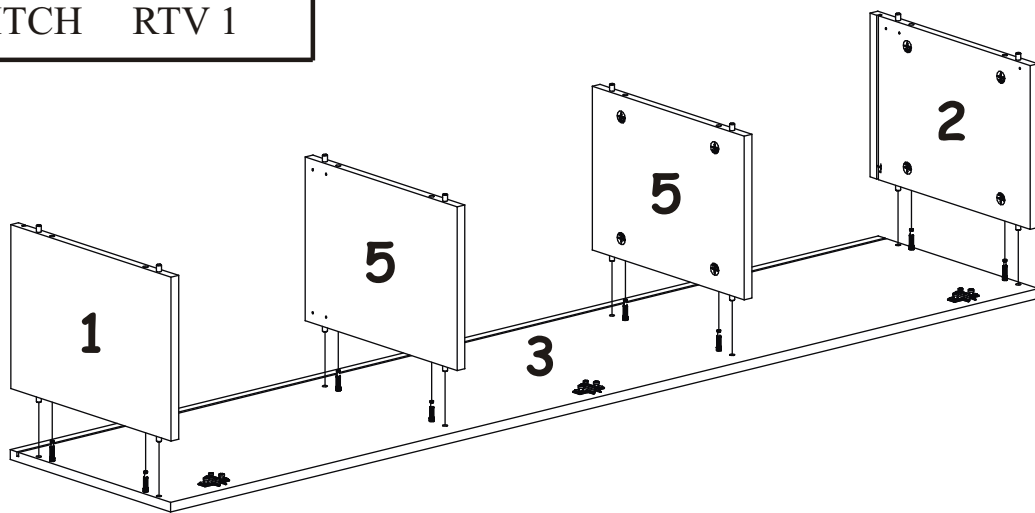

SWITCH RTV 1

NO	Dim.		Col.-No	Qty
1	268	384	1	1
2	268	384	1	1
3	1802	384	1	1
4	1802	384	1	1
5	268	364	1	2
7	1780	280	1	1
6	1796	296	1	1

SWITCH RTV 1

A1 X16 ø8x36	B4 X16	G5 X16	B5 X16 ø15x12	ZR1 X4	D6 X8 USØ3,5x30
E1 X3 Ø26 H=0	E2 X3 H=0	D10 X12 USØ3,5x13	OD1 X1	S1 X12	BP1 X2
KR2 X4	G2 X1				

SWITCH RTV 1

1

2

SWITCH RTV 1

3

4

5

SWITCH RTV 1