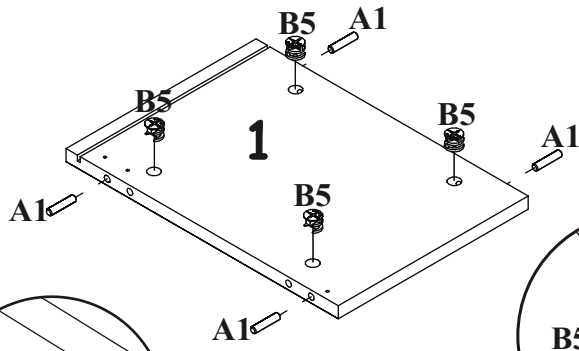

SWITCH RTV 1

NO	Dim.		Col.-No	Qty
1	268	384	1	1
2	268	384	1	1
3	1802	384	1	1
4	1802	384	1	1
5	268	364	1	2
7	1780	280	1	1
6	1796	296	1	1

SWITCH RTV 1

A1 X16 ø8x36	B4 X16	G5 X16	B5 X16 ø15x12	ZR1 X4	D6 X8 USØ3,5x30
E1 X3 Ø26 H=0	E2 X3 H=0	D10 X12 USØ3,5x13	OD1 X1	S1 X12	BP1 X2
KR2 X4	G2 X1				

SWITCH RTV 1

1

2

SWITCH RTV 1

3

4

5

SWITCH RTV 1