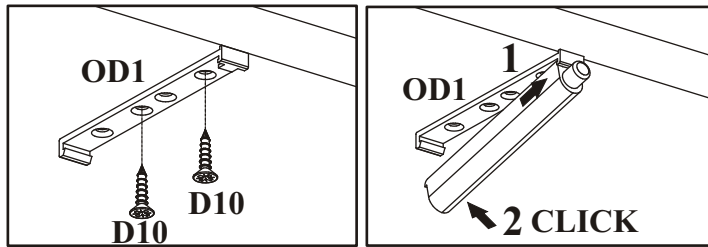

SWITCH RTV 1

8