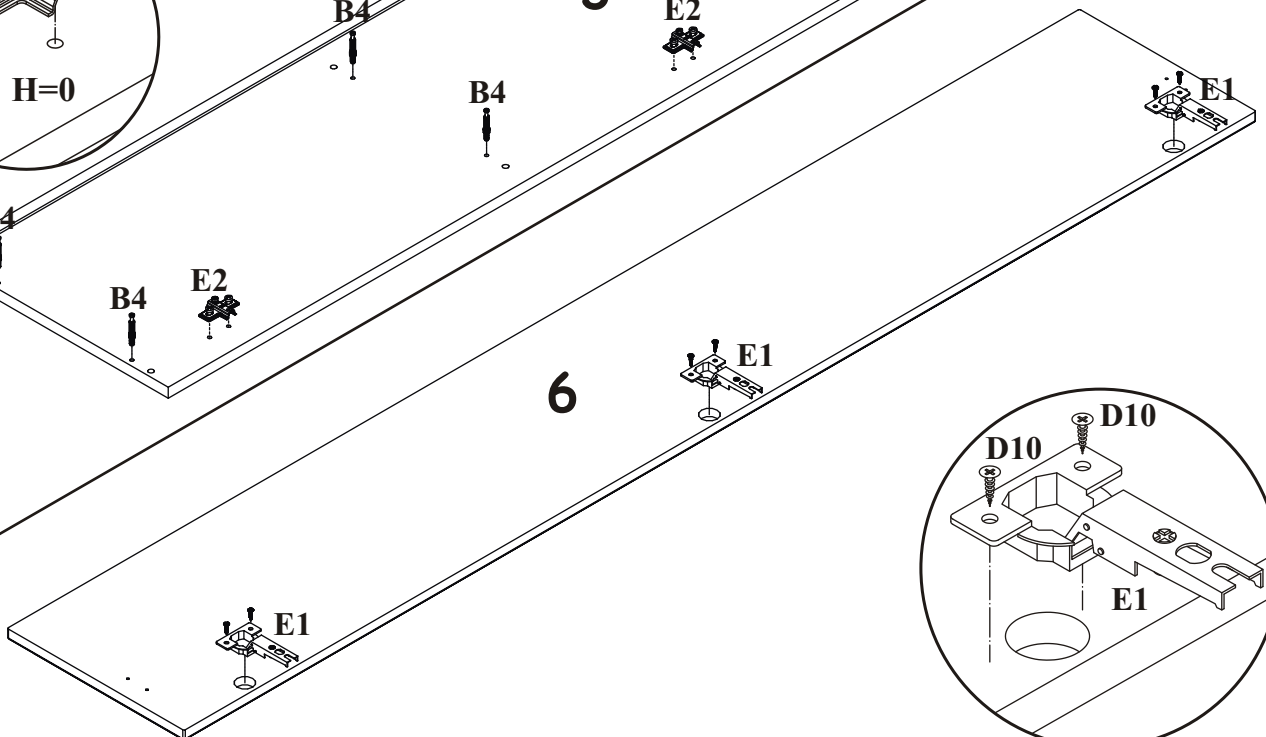

SWITCH RTV 1

NO	Dim.		Col.-No	Qty
1	268	384	1	1
2	268	384	1	1
3	1802	384	1	1
4	1802	384	1	1
5	268	364	1	2
7	1780	280	1	1
6	1796	296	1	1

SWITCH RTV 1

A1 X16 ø8x36	B4 X16	G5 X16	B5 X16 ø15x12	ZR1 X4	D6 X8 USØ3,5x30
E1 X3 Ø26 H=0	E2 X3 H=0	D10 X12 USØ3,5x13	OD1 X1	S1 X12	BP1 X2
KR2 X4	G2 X1				

SWITCH RTV 1

1

2

SWITCH RTV 1

3

4

5

SWITCH RTV 1