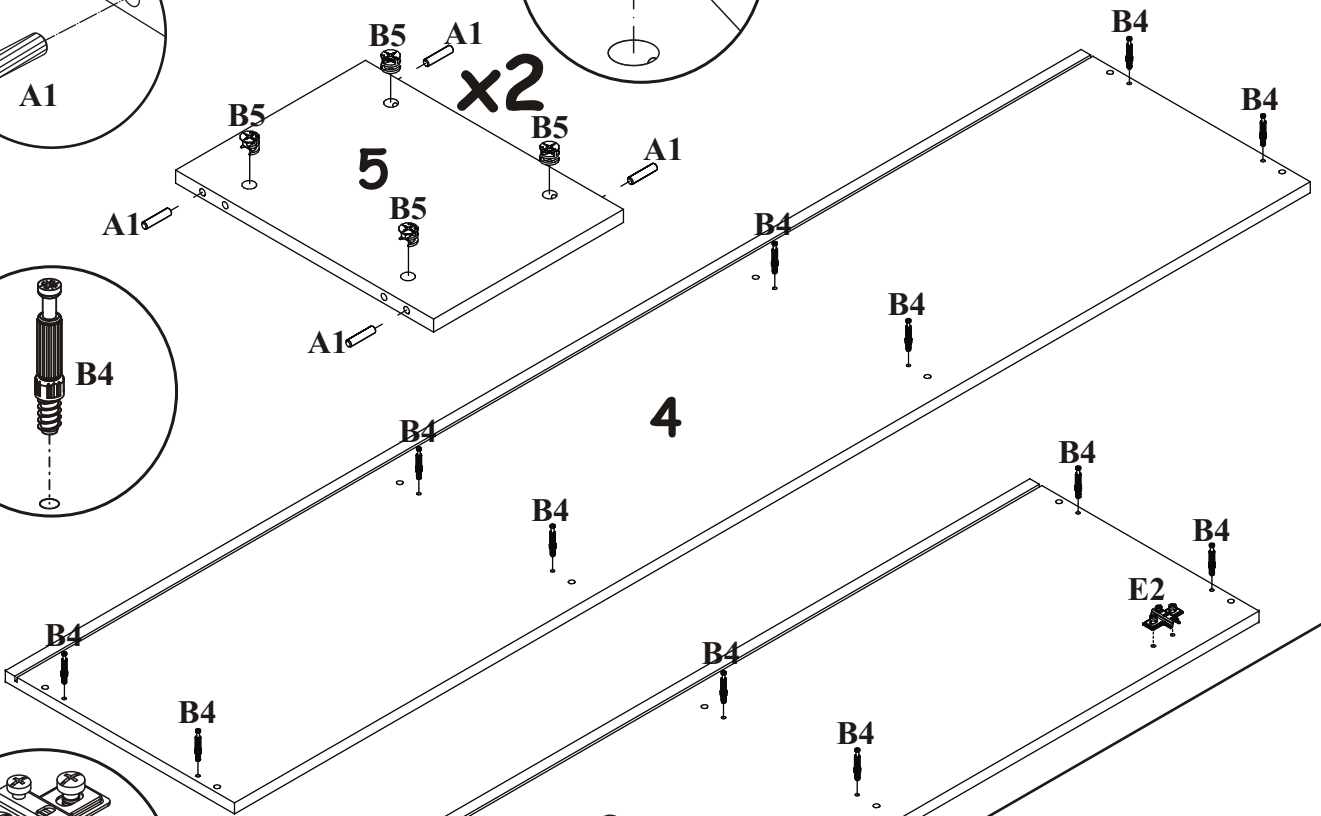

SWITCH RTV 1

NO	Dim.		Col.-No	Qty
1	268	384	1	1
2	268	384	1	1
3	1802	384	1	1
4	1802	384	1	1
5	268	364	1	2
7	1780	280	1	1
6	1796	296	1	1

SWITCH RTV 1

A1 X16 ø8x36	B4 X16	G5 X16	B5 X16 ø15x12	ZR1 X4	D6 X8 USØ3,5x30
E1 X3 Ø26 H=0	E2 X3 H=0	D10 X12 USØ3,5x13	OD1 X1	S1 X12	BP1 X2
KR2 X4	G2 X1				

SWITCH RTV 1

1

2

SWITCH RTV 1

3

4

5

SWITCH RTV 1