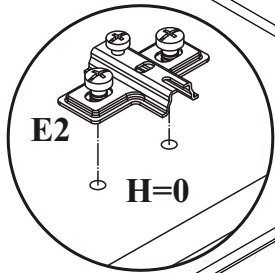

SWITCH RTV 1

NO	Dim.		Col.-No	Qty
1	268	384	1	1
2	268	384	1	1
3	1802	384	1	1
4	1802	384	1	1
5	268	364	1	2
7	1780	280	1	1
6	1796	296	1	1

SWITCH RTV 1

A1 X16 ø8x36	B4 X16	G5 X16	B5 X16 ø15x12	ZR1 X4	D6 X8 USØ3,5x30
E1 X3 Ø26 H=0	E2 X3 H=0	D10 X12 USØ3,5x13	OD1 X1	S1 X12	BP1 X2
KR2 X4	G2 X1				

SWITCH RTV 1

1

2

SWITCH RTV 1

3

4

5

SWITCH RTV 1