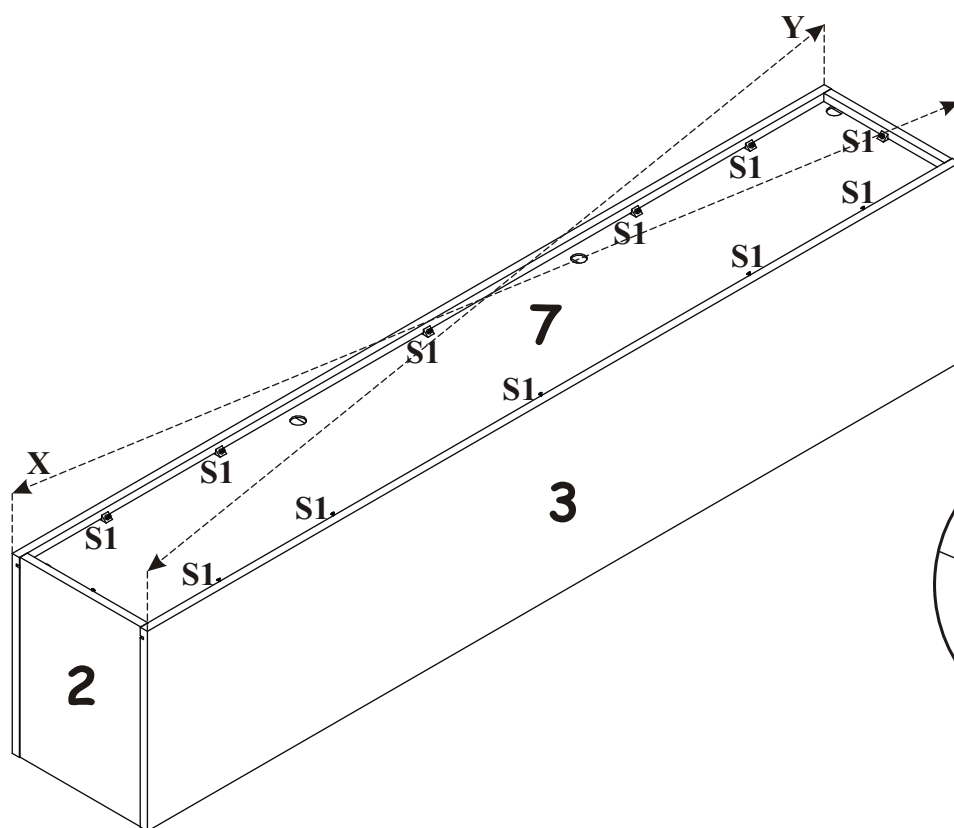

SWITCH RTV 1

NO	Dim.		Col.-No	Qty
1	268	384	1	1
2	268	384	1	1
3	1802	384	1	1
4	1802	384	1	1
5	268	364	1	2
7	1780	280	1	1
6	1796	296	1	1

SWITCH RTV 1

A1 X16 ø8x36	B4 X16	G5 X16	B5 X16 ø15x12	ZR1 X4	D6 X8 USØ3,5x30
E1 X3 Ø26 H=0	E2 X3 H=0	D10 X12 USØ3,5x13	OD1 X1	S1 X12	BP1 X2
KR2 X4	G2 X1				

SWITCH RTV 1

1

2

SWITCH RTV 1

3

4

5

SWITCH RTV 1