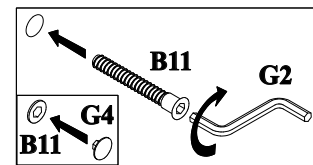

GUSTAVO TYP-D

NO	Dim.			Col-No	Qty
4	601	260	22	1	1
5	1580	601	16	1	1

GUSTAVO TYP-D

A1 x4 ø8x36	B11 x3 Ø7x50	G4 x3	D28 x6 ESØ6x9,5	ZM1 x3	G2 x1
KR3 x3 ø10	WL x1 L-220mm.	UP6 x8 UPØ4x30	WS3 x2 WS4x30	WS1 x4	

GUSTAVO TYP-D

1

D28		ZM1	
x6	ESØ6x9,5	x3	

2

A1	
x4	ø8x36

GUSTAVO TYP-D

3

GUSTAVO TYP-D