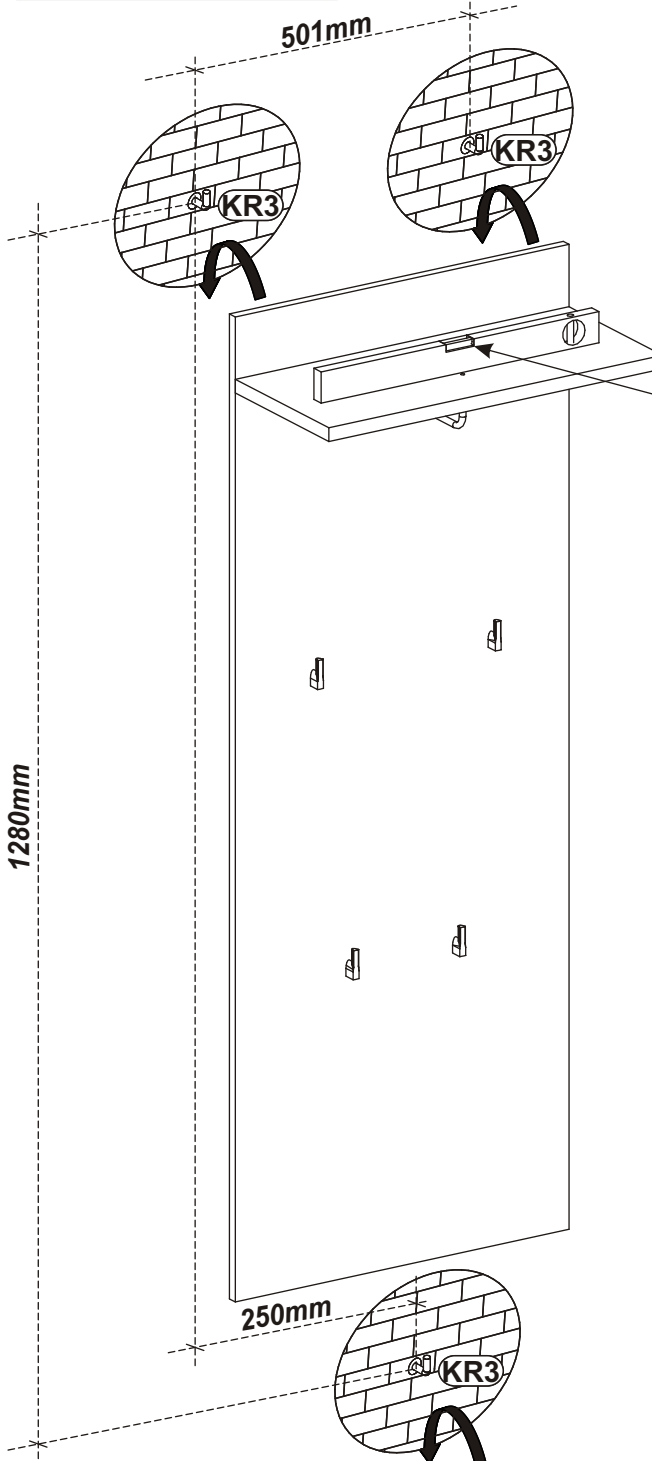

GUSTAVO TYP-D

5