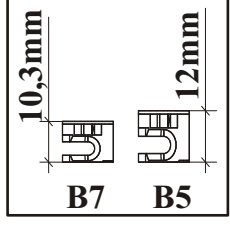

KR3	
x3	Ø10

GUSTAVO TYP-G

NO	Dim.			Col-No	Qty
1U	296	896	19	1	2
2L	1086	330	16	1	1
2P	1086	330	16	1	1
3D	601	330	16	1	1
3S	567	300	16	1	2
5G	1098	289,5	3	1	2
7	601	353	22	1	1
8	596	196	19	1	2
9L	280	120	12	1	1
9P	280	120	12	1	1
10	535	106	16	1	1
11	546	283	3	1	2

GUSTAVO TYP-G

A1 x12  Ø8x36	B4 x6 	B5 x4  Ø15x12	G5 x4 	KR1 x1 	L1 x1 
E21 x4 Ø35 H=0 	E2 x4 H=0 	S1 x13 	UP16 x6 UPØ4x35 	KL x3 L-148mm. 	G8 x2 Ø20 
UP13 x4 UPØ3x16 	I11 x4 Ø45, h=15 	UP11 x4 UPØ4x20 	D10 x10 USØ3,5x13 	G2 x1 	Z2 x4 Ø5 
B11 x6 Ø7x50 	G4 x6 	G7 x8 	H6 x1 L-280mm. 	D27 x4 ESØ6x8 	D18 x2 M4x9 
B7 x2 Ø15x10,3 					

GUSTAVO TYP-G

1

G7	
x8	

E2	
x4	H=0

A1	
x8	ø8x36

B5	
x4	Ø15x12

H6	
x1	L-280mm.

D27	
x4	ESØ6x8

GUSTAVO TYP-G

2

UP11		I11		B4	
x4	UPØ4x20	x4	Ø45, h=15	x6	

3

A1		B7	
x4	Ø8x36	x2	Ø15x10,3

GUSTAVO TYP-G

4

E21	Ø35	D10	 USØ3,5x13
x4	H=0	x8	