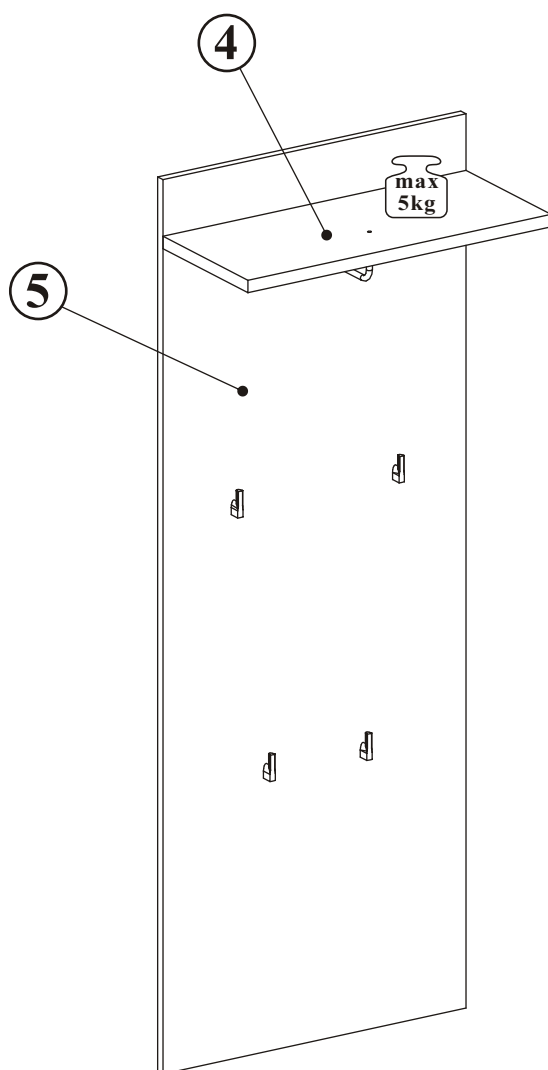

GUSTAVO TYP-D

NO	Dim.			Col-No	Qty
4	601	260	22	1	1
5	1580	601	16	1	1

GUSTAVO TYP-D

A1 x4 ø8x36	B11 x3 Ø7x50	G4 x3	D28 x6 ESØ6x9,5	ZM1 x3	G2 x1
KR3 x3 ø10	WL x1 L-220mm.	UP6 x8 UPØ4x30	WS3 x2 WS4x30	WS1 x4	

GUSTAVO TYP-D

1

D28		ZM1	
x6	ESØ6x9,5	x3	

2

A1	
x4	ø8x36

GUSTAVO TYP-D

3

GUSTAVO TYP-D