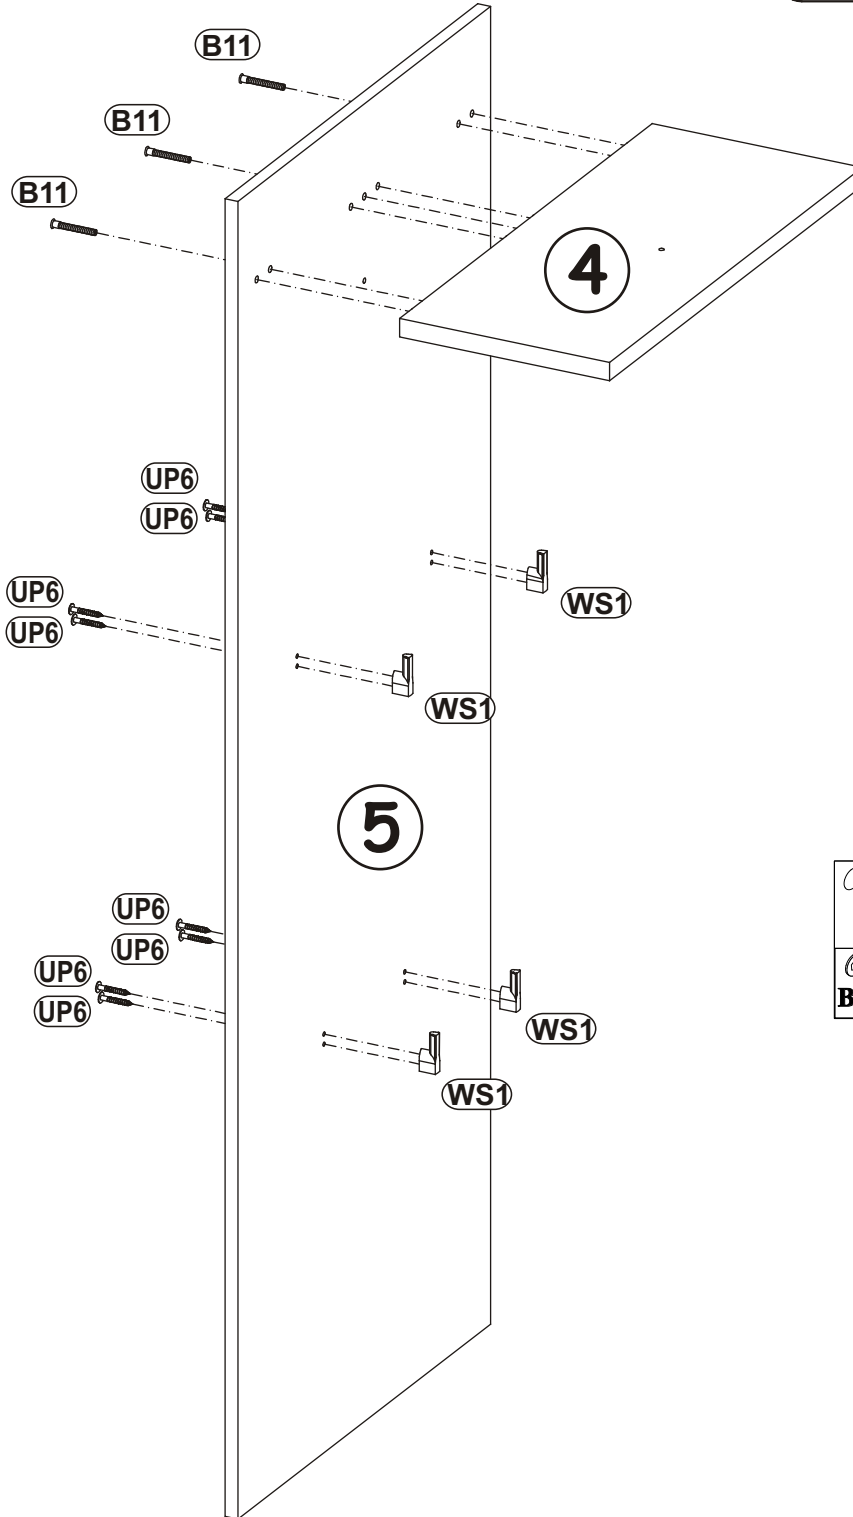

GUSTAVO TYP-D

NO	Dim.			Col-No	Qty
4	601	260	22	1	1
5	1580	601	16	1	1

GUSTAVO TYP-D

A1 x4 ø8x36	B11 x3 Ø7x50	G4 x3	D28 x6 ESØ6x9,5	ZM1 x3	G2 x1
KR3 x3 ø10	WL x1 L-220mm.	UP6 x8 UPØ4x30	WS3 x2 WS4x30	WS1 x4	

GUSTAVO TYP-D

1

D28		ZM1	
x6	ESØ6x9,5	x3	

2

A1	
x4	ø8x36

GUSTAVO TYP-D

3

GUSTAVO TYP-D

2

B4	
x7	

3

B5	
x5	Ø15x12

A1	
x6	ø8x36

B4	
x4	

4

a)