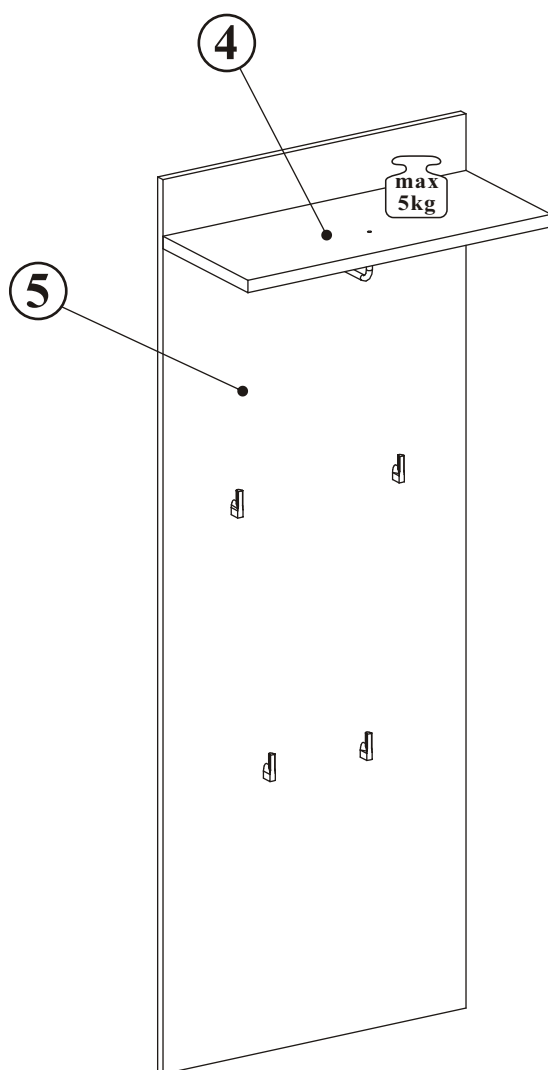

GUSTAVO TYP-D

NO	Dim.			Col-No	Qty
4	601	260	22	1	1
5	1580	601	16	1	1