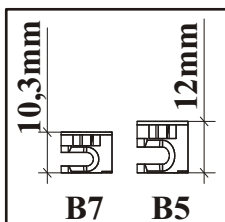

# GUSTAVO TYP-B + C

NO	Dim.			Col-No	Qty
1U	396	896	19	1	1
2L	1086	330	16	1	1
2P	1086	330	16	1	1
3D	401	330	16	1	1
4	367	300	16	1	2
5	1098	380	3	1	1
7	401	353	22	1	1
8	396	196	19	1	1
9L	280	120	12	1	1
9P	280	120	12	1	1
10	335	106	16	1	1
11	346	283	3	1	1
12	876	401	16	1	1
13	401	260	22	1	1
14	400	160	6	1	2

# GUSTAVO TYP-B + C

1

G7	
x8	

A1	
x8	ø8x36

B5	
x4	Ø15x12

H6	
x1	L-280mm.

D20	
x4	ESØ6,3x9,5

## 2

UP11	
x4	UPØ4x20

I11	
x4	Ø45, h=15

B4	
x6	

## 3

A1	
x4	ø8x36

B7	
x2	Ø15x10,3

GUSTAVO TYP-B + C

4

5

GUSTAVO TYP-B + C

6