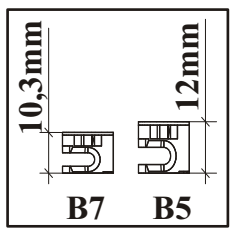

# GUSTAVO TYP-D

A1 x4 ø8x36	B11 x3 Ø7x50	G4 x3	D28 x6 ESØ6x9,5	ZM1 x3	G2 x1
KR3 x3 ø10	WL x1 L-220mm.	UP6 x8 UPØ4x30	WS3 x2 WS4x30	WS1 x4	

# GUSTAVO TYP-B + C

NO	Dim.			Col-No	Qty
1U	396	896	19	1	1
2L	1086	330	16	1	1
2P	1086	330	16	1	1
3D	401	330	16	1	1
4	367	300	16	1	2
5	1098	380	3	1	1
7	401	353	22	1	1
8	396	196	19	1	1
9L	280	120	12	1	1
9P	280	120	12	1	1
10	335	106	16	1	1
11	346	283	3	1	1
12	876	401	16	1	1
13	401	260	22	1	1
14	400	160	6	1	2

# GUSTAVO TYP-B + C

1

G7	
x8	

A1	
x8	ø8x36

B5	
x4	Ø15x12

H6	
x1	L-280mm.

D20	
x4	ESØ6,3x9,5

## 2

UP11	
x4	UPØ4x20

I11	
x4	Ø45, h=15

B4	
x6	