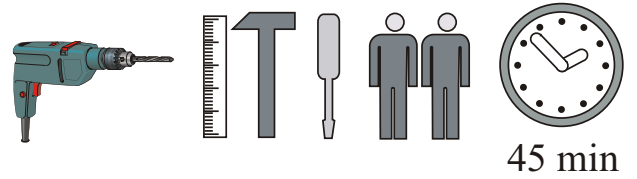

GUSTAVO TYP-E

45 min

NO	Dim.			Col-No	Qty
1	876	601	16	1	1
2	601	260	22	1	1

GUSTAVO TYP-E

A1 x3 ø8x36	B11 x2 Ø7x50	G4 x2	D28 x6 ESØ6x9,5	ZM1 x3	G2 x1
KR3 x3 Ø10					

GUSTAVO TYP-E

1

D28		ZM1	
x6	ES06x9,5	x3	

2

A1	
x3	ø8x36

3

B11	
x2	Ø7x50

G4	
x2	

4

KR3	
x3	Ø10