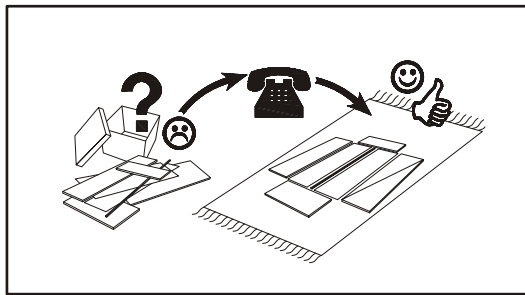

GUSTAVO TYP-E

45 min

NO	Dim.			Col-No	Qty
1	876	601	16	1	1
2	601	260	22	1	1

GUSTAVO TYP-E

A1 x3 ø8x36	B11 x2 Ø7x50	G4 x2	D28 x6 ESØ6x9,5	ZM1 x3	G2 x1
KR3 x3 Ø10					

GUSTAVO TYP-E

1

D28		ZM1	
x6	ES06x9,5	x3	

2

A1	
x3	ø8x36

3

B11	
x2	Ø7x50

G4	
x2	

4

KR3	
x3	Ø10