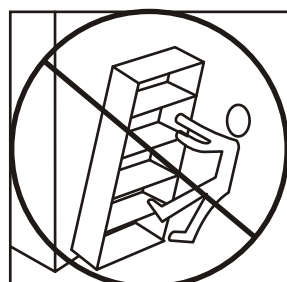

GUSTAVO TYP-E

45 min

NO	Dim.			Col-No	Qty
1	876	601	16	1	1
2	601	260	22	1	1

GUSTAVO TYP-E

A1 x3 ø8x36	B11 x2 Ø7x50	G4 x2	D28 x6 ESØ6x9,5	ZM1 x3	G2 x1
KR3 x3 Ø10					

GUSTAVO TYP-E

1

D28		ZM1	
x6	ES06x9,5	x3	

2

A1	
x3	ø8x36

3

B11	
x2	Ø7x50

G4	
x2	

4

KR3	
x3	Ø10