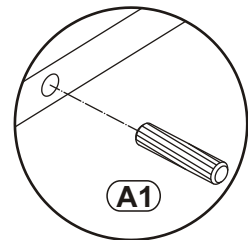

GUSTAVO TYP-E

45 min

NO	Dim.			Col-No	Qty
1	876	601	16	1	1
2	601	260	22	1	1

GUSTAVO TYP-E

A1 x3 ø8x36	B11 x2 Ø7x50	G4 x2	D28 x6 ESØ6x9,5	ZM1 x3	G2 x1
KR3 x3 Ø10					

GUSTAVO TYP-E

1

D28		ZM1	
x6	ES06x9,5	x3	

2

A1	
x3	ø8x36

3

B11	
x2	Ø7x50

G4	
x2	

4

KR3	
x3	Ø10