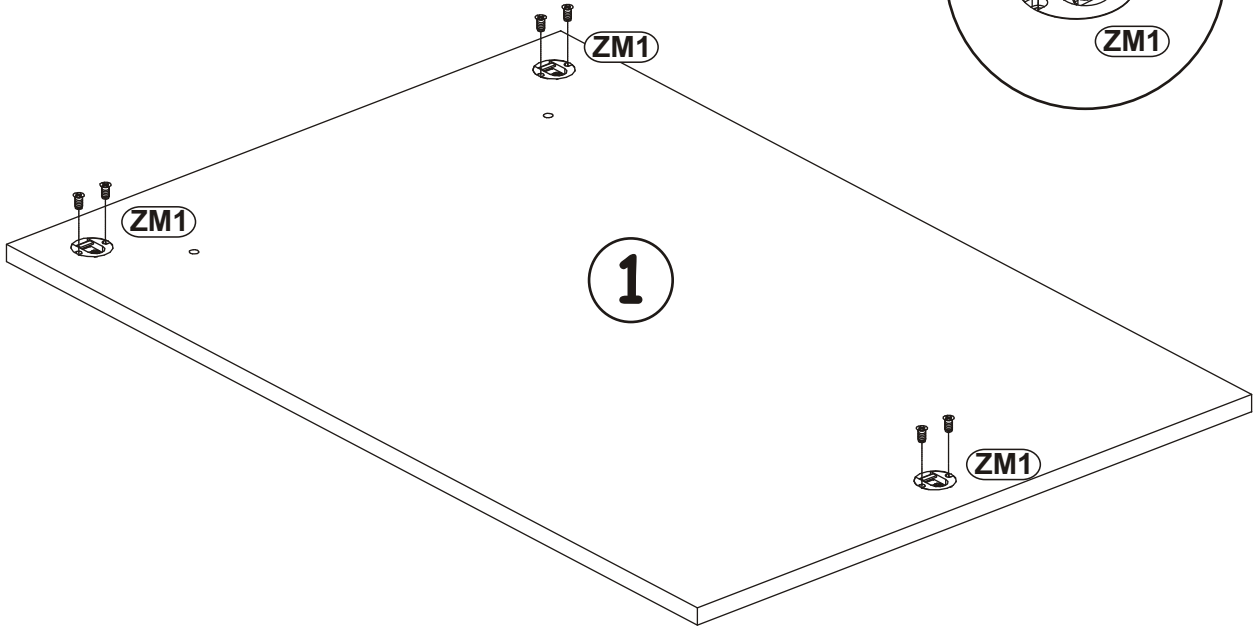

GUSTAVO TYP-E

45 min

NO	Dim.			Col-No	Qty
1	876	601	16	1	1
2	601	260	22	1	1

GUSTAVO TYP-E

A1 x3 ø8x36	B11 x2 Ø7x50	G4 x2	D28 x6 ESØ6x9,5	ZM1 x3	G2 x1
KR3 x3 Ø10					

GUSTAVO TYP-E

1

D28		ZM1	
x6	ES06x9,5	x3	

2

A1	
x3	ø8x36

3

B11	
x2	Ø7x50

G4	
x2	

4

KR3	
x3	Ø10