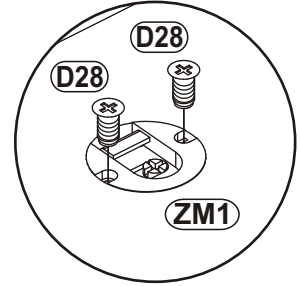

GUSTAVO TYP-E

45 min

NO	Dim.			Col-No	Qty
1	876	601	16	1	1
2	601	260	22	1	1

GUSTAVO TYP-E

A1 x3 ø8x36	B11 x2 Ø7x50	G4 x2	D28 x6 ESØ6x9,5	ZM1 x3	G2 x1
KR3 x3 Ø10					

GUSTAVO TYP-E

1

D28		ZM1	
x6	ES06x9,5	x3	

2

A1	
x3	ø8x36

3

B11	
x2	Ø7x50

G4	
x2	

4

KR3	
x3	Ø10