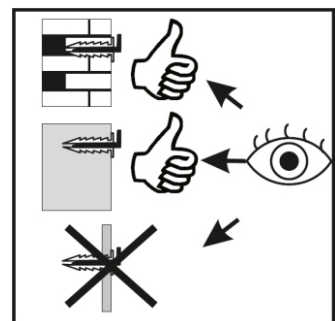

GUSTAVO TYP-E

45 min

NO	Dim.			Col-No	Qty
1	876	601	16	1	1
2	601	260	22	1	1

GUSTAVO TYP-E

A1 x3 ø8x36	B11 x2 Ø7x50	G4 x2	D28 x6 ESØ6x9,5	ZM1 x3	G2 x1
KR3 x3 Ø10					

GUSTAVO TYP-E

1

D28		ZM1	
x6	ES06x9,5	x3	

2

A1	
x3	ø8x36

3

B11	
x2	Ø7x50

G4	
x2	

4

KR3	
x3	Ø10