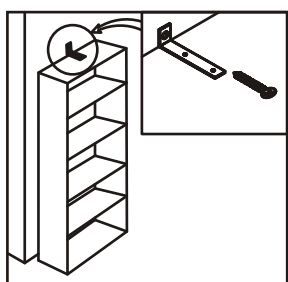

GUSTAVO TYP-E

45 min

NO	Dim.			Col-No	Qty
1	876	601	16	1	1
2	601	260	22	1	1

GUSTAVO TYP-E

A1 x3 ø8x36	B11 x2 Ø7x50	G4 x2	D28 x6 ESØ6x9,5	ZM1 x3	G2 x1
KR3 x3 Ø10					

GUSTAVO TYP-E

1

D28		ZM1	
x6	ES06x9,5	x3	

2

A1	
x3	ø8x36

3

B11	
x2	Ø7x50

G4	
x2	

4

KR3	
x3	Ø10