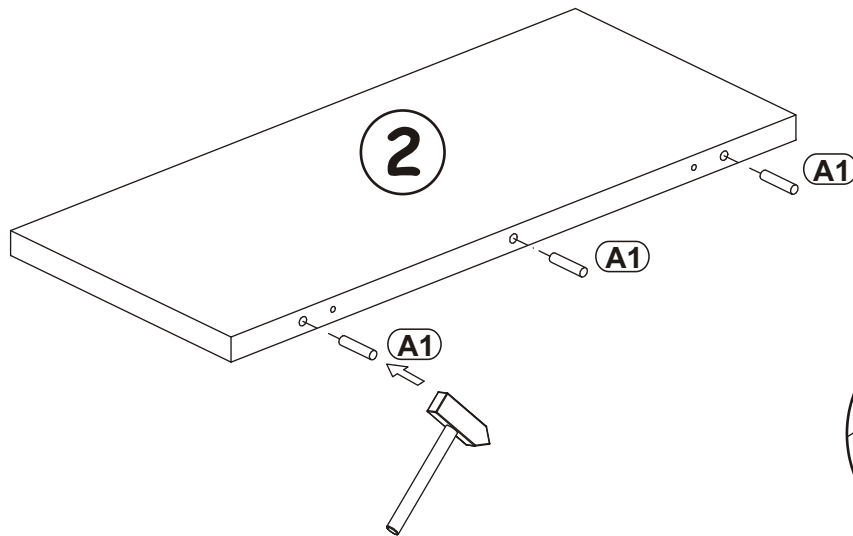

GUSTAVO TYP-E

45 min

NO	Dim.			Col-No	Qty
1	876	601	16	1	1
2	601	260	22	1	1

GUSTAVO TYP-E

A1 x3 ø8x36	B11 x2 Ø7x50	G4 x2	D28 x6 ESØ6x9,5	ZM1 x3	G2 x1
KR3 x3 Ø10					

GUSTAVO TYP-E

1

D28		ZM1	
x6	ES06x9,5	x3	

2

A1	
x3	ø8x36

3

B11	
x2	Ø7x50

G4	
x2	

4

KR3	
x3	Ø10