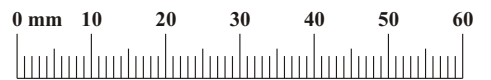

GUSTAVO TYP-E

45 min

NO	Dim.			Col-No	Qty
1	876	601	16	1	1
2	601	260	22	1	1

GUSTAVO TYP-E

A1 x3 ø8x36	B11 x2 Ø7x50	G4 x2	D28 x6 ESØ6x9,5	ZM1 x3	G2 x1
KR3 x3 Ø10					

GUSTAVO TYP-E

1

D28		ZM1	
x6	ES06x9,5	x3	

2

A1	
x3	ø8x36

3

B11	
x2	Ø7x50

G4	
x2	

4

KR3	
x3	Ø10