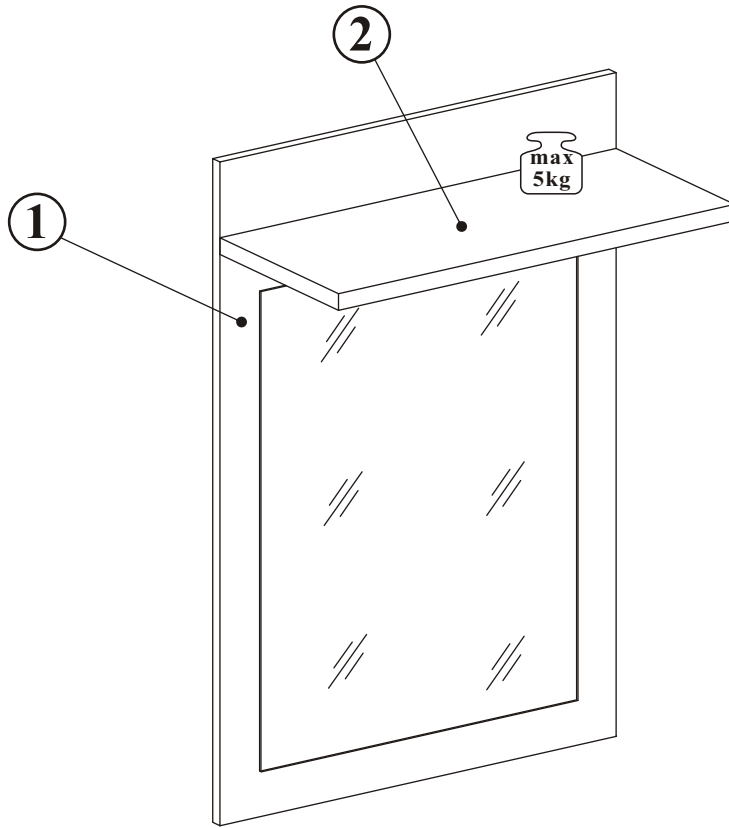

GUSTAVO TYP-E

45 min

NO	Dim.			Col-No	Qty
1	876	601	16	1	1
2	601	260	22	1	1

GUSTAVO TYP-E

A1 x3 ø8x36	B11 x2 Ø7x50	G4 x2	D28 x6 ESØ6x9,5	ZM1 x3	G2 x1
KR3 x3 Ø10					

GUSTAVO TYP-E

1

D28		ZM1	
x6	ES06x9,5	x3	

2

A1	
x3	ø8x36

3

B11	
x2	Ø7x50

G4	
x2	

4

KR3	
x3	Ø10