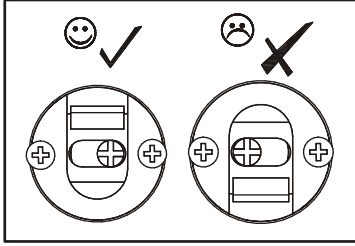

GUSTAVO TYP-E

45 min

NO	Dim.			Col-No	Qty
1	876	601	16	1	1
2	601	260	22	1	1

GUSTAVO TYP-E

A1 x3 ø8x36	B11 x2 Ø7x50	G4 x2	D28 x6 ESØ6x9,5	ZM1 x3	G2 x1
KR3 x3 Ø10					

GUSTAVO TYP-E

1

D28		ZM1	
x6	ES06x9,5	x3	

2

A1	
x3	ø8x36

3

B11	
x2	Ø7x50

G4	
x2	

4

KR3	
x3	Ø10