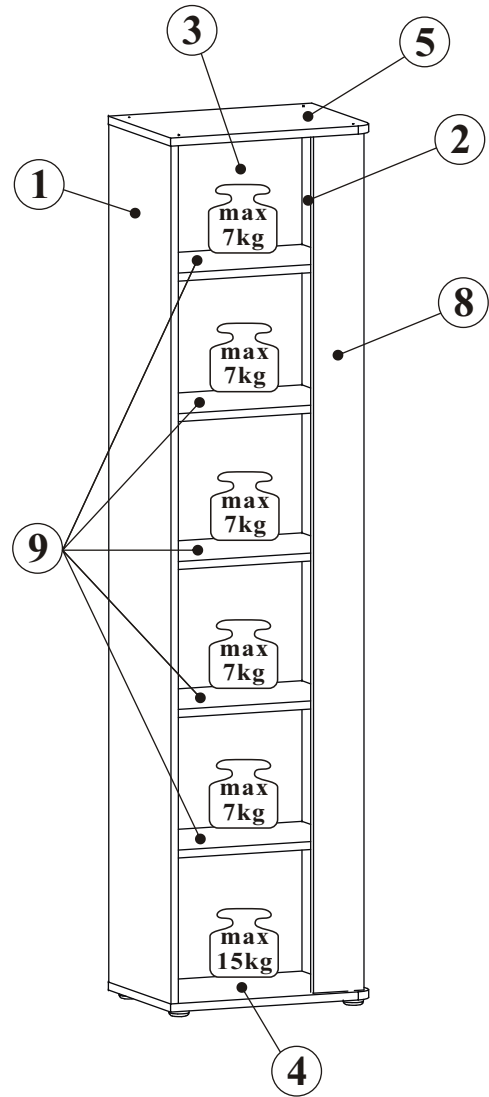

VIVERO 20_VV-TYP 11-SS1

60 min

NO	Dim.			Col.-No	Qty
1	1923	350	18	2	1
2	1923	294	16	2	1
3	1923	470	18	2	1
4	490	351	18	1	1
5	490	351	18	1	1
6	1276	346	18	2	1
7	636	346	18	2	1
8	1922	122	16	2	1
9	439	280	18	1	5

VIVERO 20_VV-TYP 11-SS1

A1 x14  ø8x36	B4 x20 	B5 x20  Ø15x12	G5 x20 	B11 x2  Ø7x50	G4 x2 
E5 x6  H=16	E4 x6  H=2	D10 x14  USØ3,5x13	G7 x20 	I11 x4  Ø45, h=15	UP11 x4  UPØ4x20
L1 x1 	KR1 x1  Ø8	G2 x1 			

A1 x8	 ø8x36	B4 x2		B5 x12	 Ø15x12
E4 x6	 H=2	G7 x20			

1

A1	
x6	ø8x36

B4	
x4	

B5	
x8	Ø15x12

2

3

4

x14

8

9-11

12-14

9

I11		UP11	
x4	Ø45, h=15	x4	UPØ4x20

10

L1		D10	
x1		x2	USØ3,5x13