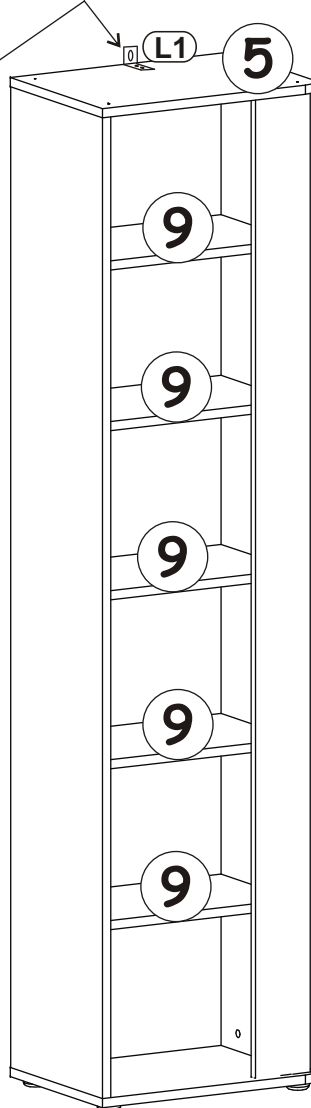

VIVERO 20_VV-TYP 11-SS1

A1 x14  ø8x36	B4 x20 	B5 x20  Ø15x12	G5 x20 	B11 x2  Ø7x50	G4 x2 
E5 x6  H=16	E4 x6  H=2	D10 x14  USØ3,5x13	G7 x20 	I11 x4  Ø45, h=15	UP11 x4  UPØ4x20
L1 x1 	KR1 x1  Ø8	G2 x1 			

A1 x8	 ø8x36	B4 x2		B5 x12	 Ø15x12
E4 x6	 H=2	G7 x20			

1

A1	
x6	ø8x36

B4	
x4	

B5	
x8	Ø15x12

2

3

4

E5	Ø26	D10	 USØ3,5x13
x6	H=16	x12	

5

G5	
x2	

6

B11		G4	
x2	Ø7x50	x2	

7

G5	
x4	

G5

x14

8

9-11

12-14

9

I11		UP11	
x4	Ø45, h=15	x4	UPØ4x20

10

L1		D10	
x1		x2	USØ3,5x13