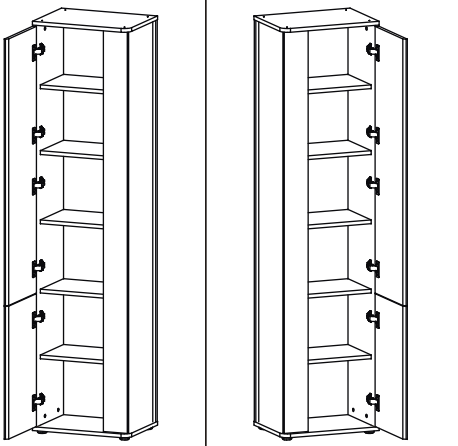

VIVERO 20_VV-TYP 11-SS1

60 min

NO	Dim.			Col.-No	Qty
1	1923	350	18	2	1
2	1923	294	16	2	1
3	1923	470	18	2	1
4	490	351	18	1	1
5	490	351	18	1	1
6	1276	346	18	2	1
7	636	346	18	2	1
8	1922	122	16	2	1
9	439	280	18	1	5

VIVERO 20_VV-TYP 11-SS1

A1 x14  ø8x36	B4 x20 	B5 x20  Ø15x12	G5 x20 	B11 x2  Ø7x50	G4 x2 
E5 x6  H=16	E4 x6  H=2	D10 x14  USØ3,5x13	G7 x20 	I11 x4  Ø45, h=15	UP11 x4  UPØ4x20
L1 x1 	KR1 x1  Ø8	G2 x1 			

A1 x8	 ø8x36	B4 x2		B5 x12	 Ø15x12
E4 x6	 H=2	G7 x20			

1

A1	
x6	ø8x36

B4	
x4	

B5	
x8	Ø15x12

2

3

4

E5	Ø26	D10	 USØ3,5x13
x6	H=16	x12	

5

G5	
x2	

6

B11		G4	
x2	Ø7x50	x2	

7

G5	
x4	

G5