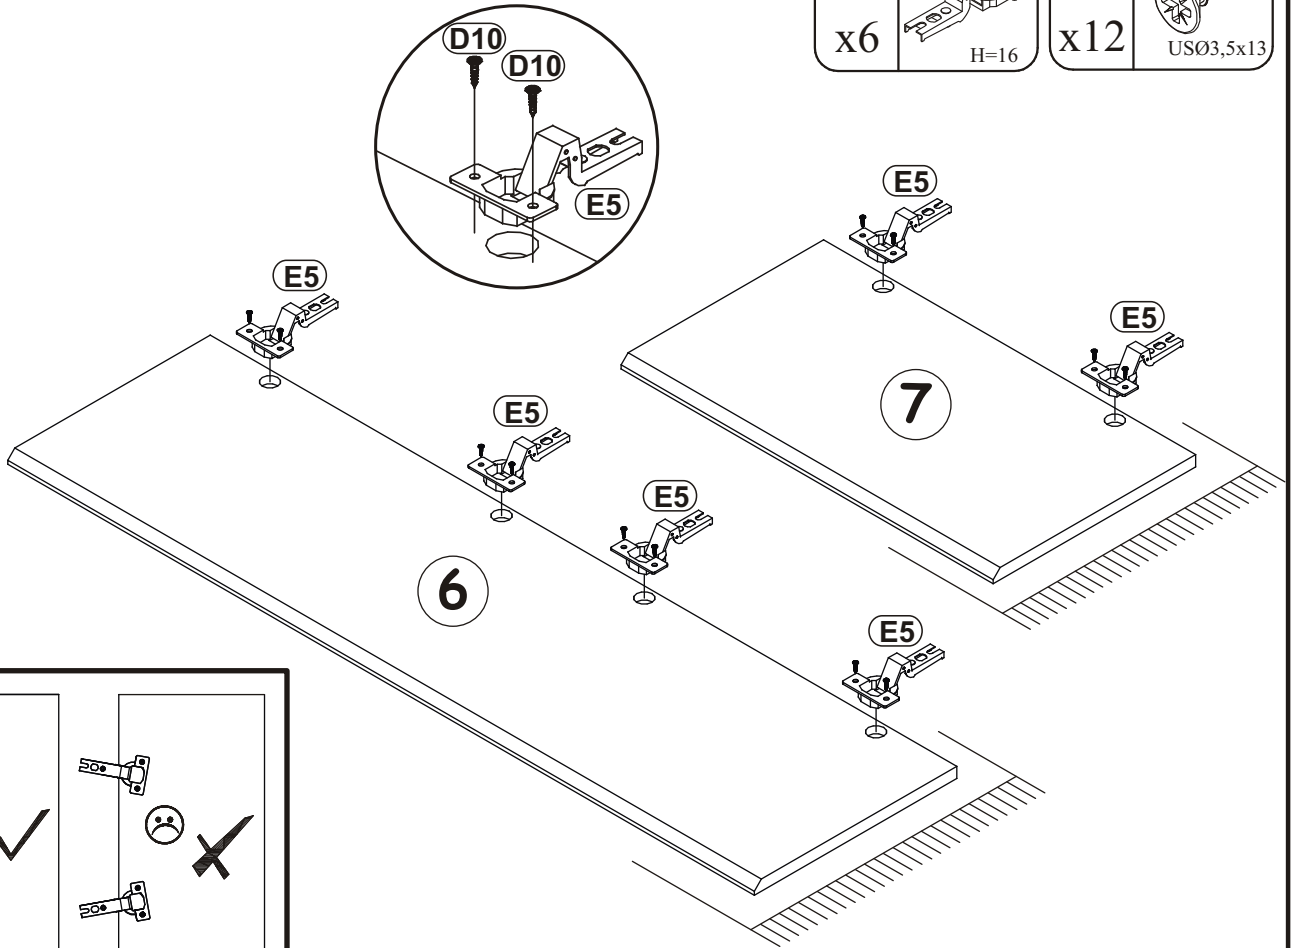

VIVERO 20_VV-TYP 11-SS1

A1 x14  ø8x36	B4 x20 	B5 x20  Ø15x12	G5 x20 	B11 x2  Ø7x50	G4 x2 
E5 x6  H=16	E4 x6  H=2	D10 x14  USØ3,5x13	G7 x20 	I11 x4  Ø45, h=15	UP11 x4  UPØ4x20
L1 x1 	KR1 x1  Ø8	G2 x1 			

A1 x8	 ø8x36	B4 x2		B5 x12	 Ø15x12
E4 x6	 H=2	G7 x20			

1

A1	
x6	ø8x36

B4	
x4	

B5	
x8	Ø15x12

2

3

4

E5	Ø26	D10	 USØ3,5x13
x6	H=16	x12	

5

G5	
x2	

6

B11		G4	
x2	Ø7x50	x2	

7

G5	
x4	

G5

x14

8

9-11

12-14

9

I11		UP11	
x4	Ø45, h=15	x4	UPØ4x20

10

L1		D10	
x1		x2	USØ3,5x13