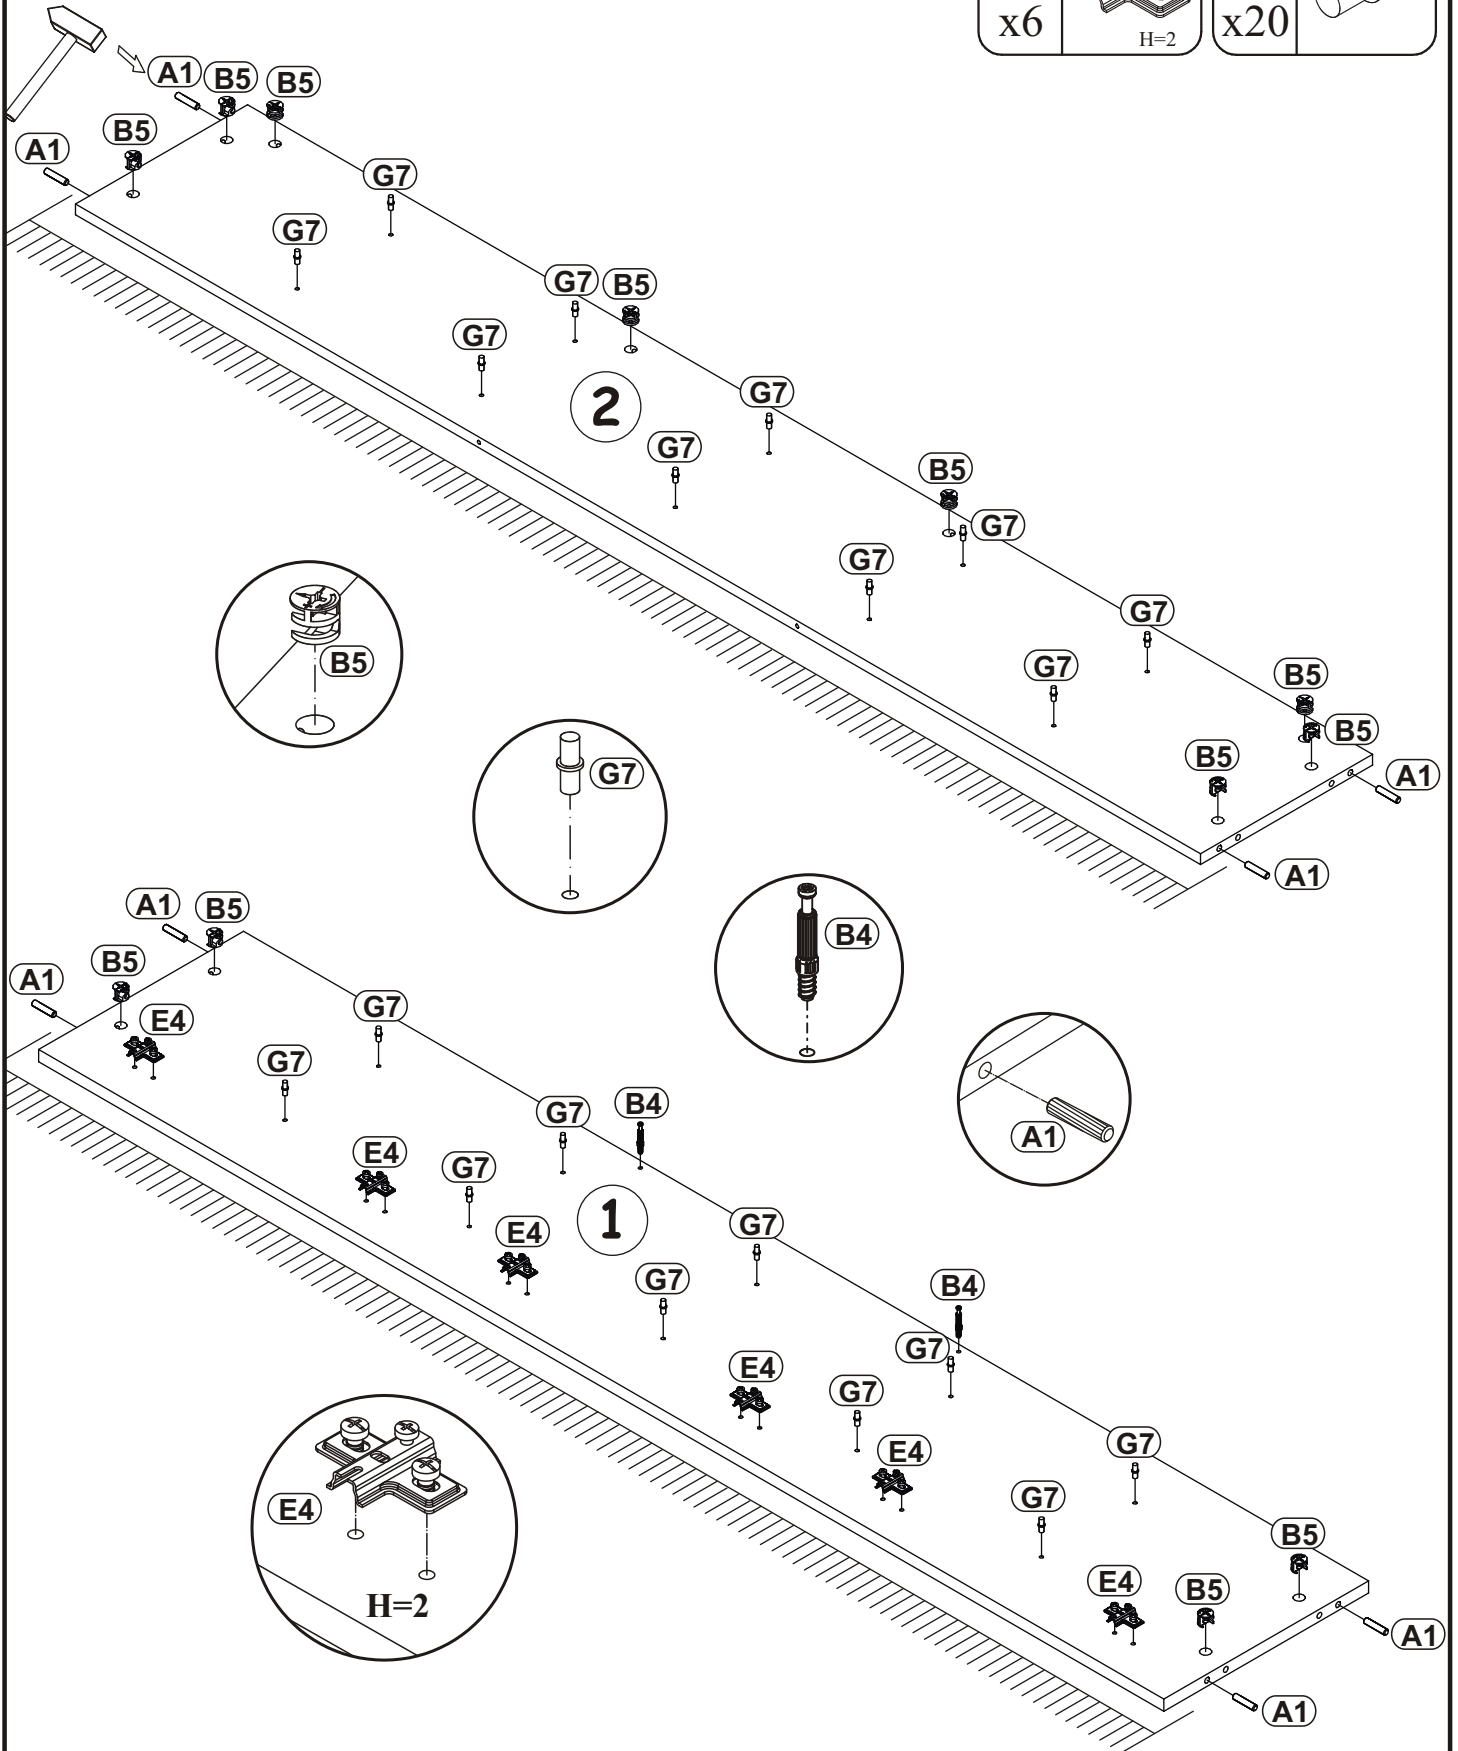

A1 x8	 ø8x36	B4 x2		B5 x12	 Ø15x12
E4 x6	 H=2	G7 x20			

1