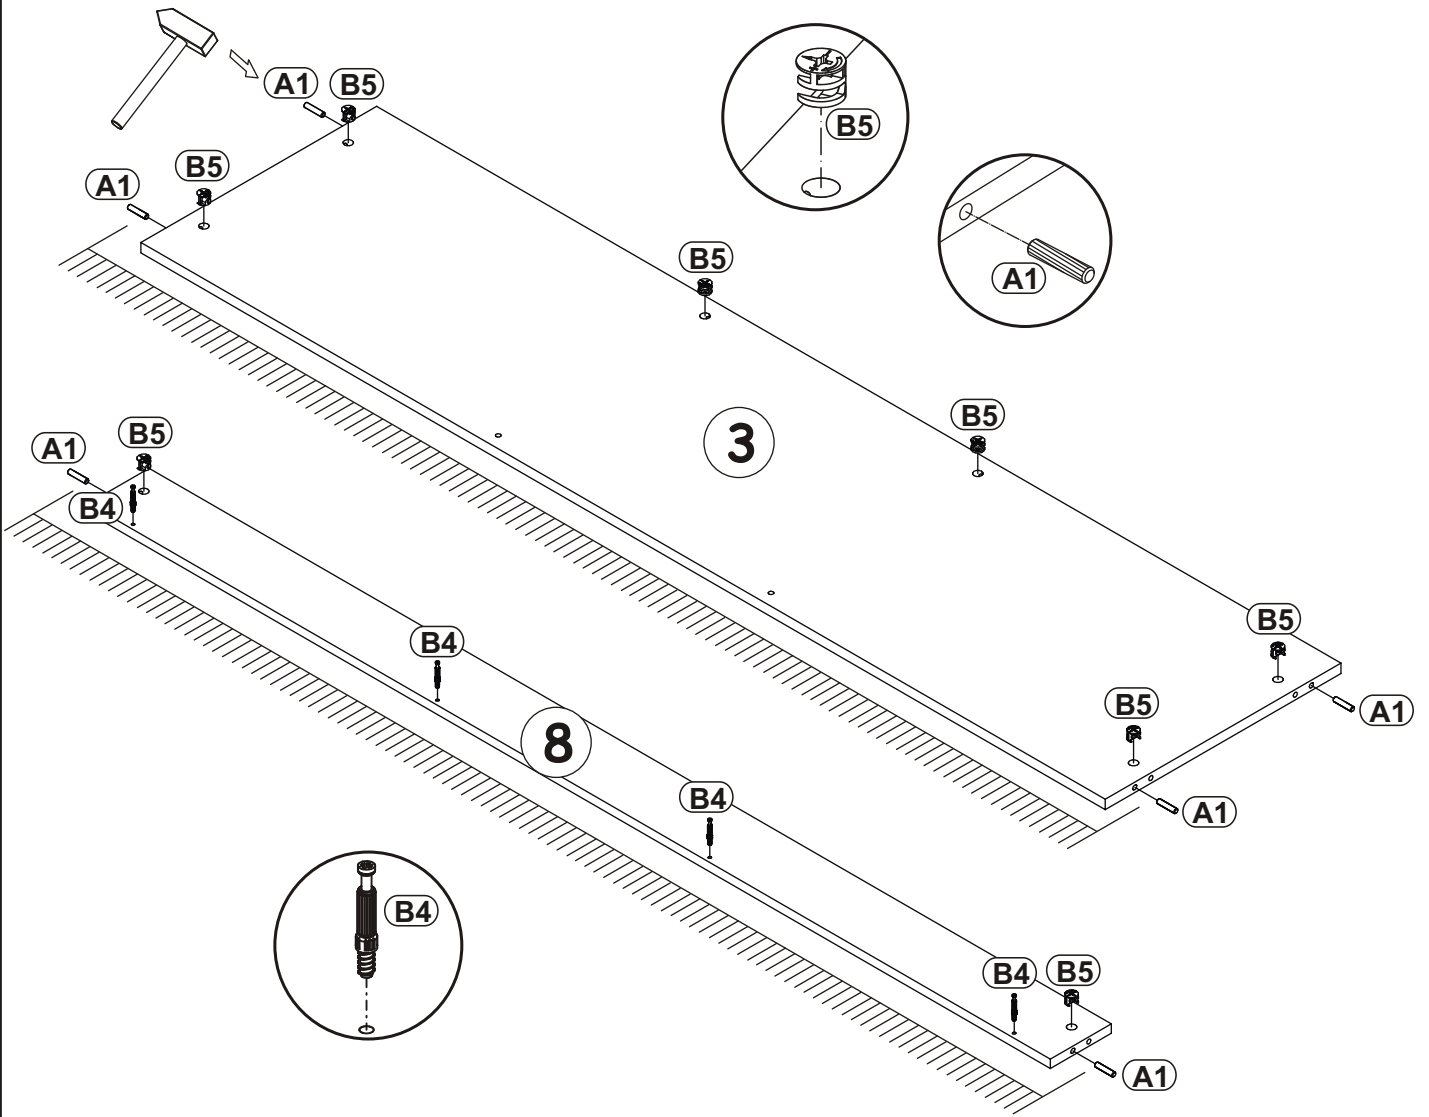

VIVERO 20_VV-TYP 11-SS1

A1 x14  ø8x36	B4 x20 	B5 x20  Ø15x12	G5 x20 	B11 x2  Ø7x50	G4 x2 
E5 x6  H=16	E4 x6  H=2	D10 x14  USØ3,5x13	G7 x20 	I11 x4  Ø45, h=15	UP11 x4  UPØ4x20
L1 x1 	KR1 x1  Ø8	G2 x1 			

A1 x8	 ø8x36	B4 x2		B5 x12	 Ø15x12
E4 x6	 H=2	G7 x20			

1

A1	
x6	ø8x36

B4	
x4	

B5	
x8	Ø15x12

2

3

4

E5	Ø26	D10	 USØ3,5x13
x6	H=16	x12	

5

G5	
x2	

6

B11		G4	
x2	Ø7x50	x2	

7

G5	
x4	

G5

x14

8

9-11

12-14

9

I11		UP11	
x4	Ø45, h=15	x4	UPØ4x20

10

L1		D10	
x1		x2	USØ3,5x13