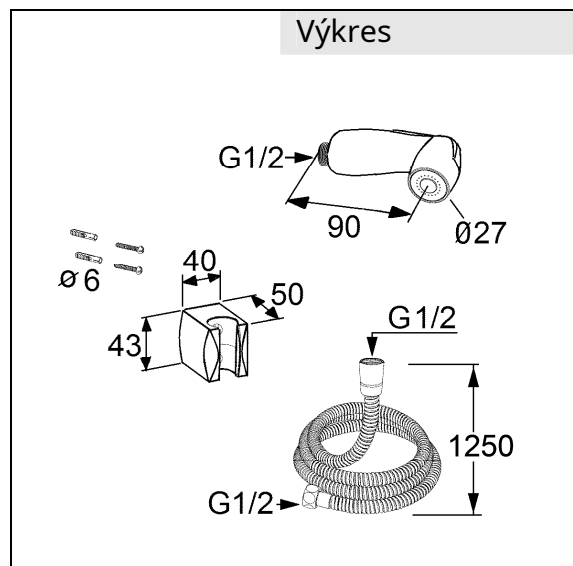

Produkt: hygienický sprchový set

Číslo článku: 73 042 05-00

Povrch: 05 - chrom

Popis výrobku:

třída průtoku A  
stříkáč proud  
tlačítko otevírání průtoku vody  
kovová opletená sprchová hadice G  
1/2 x G 1/2 x 1250 mm  
nástěnný držák sprchy se  
šrouby a hmoždinkami I  
akustická skupina

Dodatečné informace:

Třída průtoku A:  
průtok vody až 15 l/min. při síťovém tlaku 3 bary

1. akustická skupina:  
až 20 dB při síťovém tlaku 3 bary

Fotografie produktu

Výkres

Vývojový diagram