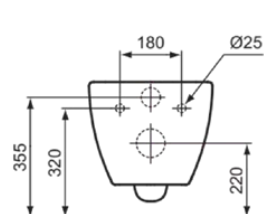

TESI

T350301

TESI | Závěsný klozet 360x530x350 mm povrchová úprava bílá, vodorovný odtok | Bezokrajové

Obrázek & nákres

Obecné informace

Podtyp výrobku	Závěsný klozet
Značka	Ideal Standard
Název řady	TESI
Barevný kód	01
Popis barvy	Bílá
Povrchová úprava	Lesklý
Výška (mm)	350
Šířka (mm)	360
Délka / průmět (mm)	530
Způsob upevnění	Upevňovací šrouby
EAN kód	8014140430094
Čistá hmotnost (kg)	22.00

Funkce

Bezokrajové

Downloads

- [BIM-CZ](#)
- [EPD](#)
- [Návod k montáži](#)

Produktové normy & certifikace

Klasifikace prohlášení o vlastnostech (DoP)	CL1-6A/5A
---	-----------

Specifikace produktu

Model pro tělesně postižené	Ne
Zvýšená verze	Ne
Materiál	Keramika
Specifikace materiálu	Sklovitý porcelán
Viditelnost výstupu	Skryté
Technologie PVD	Ne
S funkcí bidetu	Ne
Technologie IdealPlus	Ne
Typ proplachování	Hluboké splachování
Výstupní poloha	Na střed
Orientace výstupu	Horizontální
Poloha přívodu vody	Zadní
Typ přívodu vody	Skryté
S hygienickou prohlubní / pevným sedátkem	Ne
Dětský model	Ne