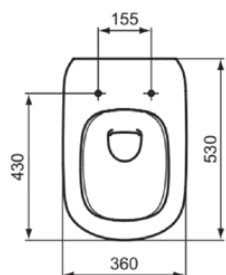

TESI

T350301

TESI | Závěsný klozet 360x530x350 mm povrchová úprava bílá, vodorovný odtok | Bezokrajové

Obrázek & nákres

Obecné informace

Podtyp výrobku	Závěsný klozet
Značka	Ideal Standard
Název řady	TESI
Barevný kód	01
Popis barvy	Bílá
Povrchová úprava	Lesklý
Výška (mm)	350
Šířka (mm)	360
Délka / průmět (mm)	530
Způsob upevnění	Upevňovací šrouby
EAN kód	8014140430094
Čistá hmotnost (kg)	22.00

Funkce

Bezokrajové

Downloads

- [BIM-CZ](#)
- [EPD](#)
- [Návod k montáži](#)

Produktové normy & certifikace

Klasifikace prohlášení o vlastnostech (DoP)	CL1-6A/5A
---	-----------

Specifikace produktu

Model pro tělesně postižené	Ne
Zvýšená verze	Ne
Materiál	Keramika
Specifikace materiálu	Sklovitý porcelán
Viditelnost výstupu	Skryté
Technologie PVD	Ne
S funkcí bidetu	Ne
Technologie IdealPlus	Ne
Typ proplachování	Hluboké splachování
Výstupní poloha	Na střed
Orientace výstupu	Horizontální
Poloha přívodu vody	Zadní
Typ přívodu vody	Skryté
S hygienickou prohlubní / pevným sedátkem	Ne
Dětský model	Ne