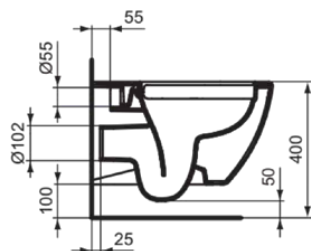

TESI

T350301

TESI | Závěsný klozet 360x530x350 mm povrchová úprava bílá, vodorovný odtok | Bezokrajové

Obrázek & nákres

Obecné informace

Podtyp výrobku	Závěsný klozet
Značka	Ideal Standard
Název řady	TESI
Barevný kód	01
Popis barvy	Bílá
Povrchová úprava	Lesklý
Výška (mm)	350
Šířka (mm)	360
Délka / průmět (mm)	530
Způsob upevnění	Upevňovací šrouby
EAN kód	8014140430094
Čistá hmotnost (kg)	22.00

Funkce

Bezokrajové

Downloads

- [BIM-CZ](#)
- [EPD](#)
- [Návod k montáži](#)

Produktové normy & certifikace

Klasifikace prohlášení o vlastnostech (DoP)	CL1-6A/5A
---	-----------

Specifikace produktu

Model pro tělesně postižené	Ne
Zvýšená verze	Ne
Materiál	Keramika
Specifikace materiálu	Sklovitý porcelán
Viditelnost výstupu	Skryté
Technologie PVD	Ne
S funkcí bidetu	Ne
Technologie IdealPlus	Ne
Typ proplachování	Hluboké splachování
Výstupní poloha	Na střed
Orientace výstupu	Horizontální
Poloha přívodu vody	Zadní
Typ přívodu vody	Skryté
S hygienickou prohlubní / pevným sedátkem	Ne
Dětský model	Ne