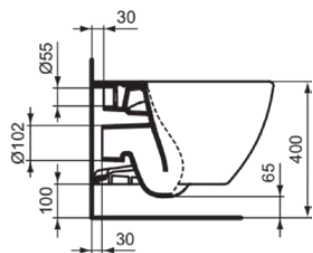

TESI

T007901

TESI | Závěsný klozet 360x530x335 mm povrchová úprava bílá, CL1 plné spláchnutí 3.9 - 6 l/min, vodorovný odtok | CL1, CL2, AquaBlade, NF certifikováno

Obrázek & náčrty

Obecné informace

Typ výrobku:	Toalety
Podtyp výrobku:	Závěsný klozet
Značka:	Ideal Standard
Název řady:	TESI
Designer:	Studio Levien
Colour:	01 - Bílá
Povrchová úprava:	Lesklý
Výška (mm):	335
Šířka (mm):	360
Délka / průmět (mm):	530
Způsob upevnění:	Upevňovací šrouby
Čistá hmotnost (kg):	23.00
EAN kód:	8014140435235

Funkce

 CL1: 3.9 - 6 l/min	 CL2: 6 l/min
 AquaBlade	 NF certifikováno

Stahování

- [EPD](#)
- [Installation Guide](#)
- [Spare Parts List](#)

Produktové normy & certifikace

Normy:	EN 997
Klasifikace prohlášení o vlastnostech (DoP):	CL1-6A/5A/4A+CL2
Název certifikátu NF:	SANF 05/02/2021

Specifikace produktu

CL1 plné spláchnutí max. (litr):	6
CL1 plné spláchnutí min. (litr):	3.9
CL2 plné spláchnutí max. (litr):	6
Dětský model:	Ne
Barevný kód:	01
Popis barvy:	bílá
Skryté upevnění:	Ano
Typ proplachování:	Hluboké splachování
Model pro tělesně postižené:	Ne
Materiál:	Keramika
Specifikace materiálu:	Sklovitý porcelán
Výstupní poloha:	Na střed

TESI

T007901

TESI | Závěsný klozet 360x530x335 mm povrchová úprava bílá, CL1 plné spláchnutí 3.9 - 6 l/min, vodorovný odtok | CL1, CL2, AquaBlade, NF certifikováno

Specifikace produktu

Orientace výstupu:	Horizontální
Viditelnost výstupu:	Skryté
Technologie PVD:	Ne
Poloha přívodu vody:	Zadní
Zvýšená verze:	Ne
Povrchová úprava:	Lesklý
Typ přívodu vody:	Skryté
S funkcí bidetu:	Ne
S hygienickou prohlubní / pevným sedátkem:	Ne
S odsáváním zápachu:	Ne
Způsob upevnění:	Upevňovací šrouby
Typ montáže:	Stěna