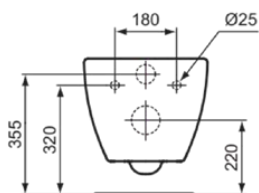

TESI

T007901

TESI | Závěsný klozet 360x530x335 mm povrchová úprava bílá, CL1 plné spláchnutí 3.9 - 6 l/min, vodorovný odtok | CL1, CL2, AquaBlade, NF certifikováno

Obrázek & náčrty

Obecné informace

Typ výrobku:	Toalety
Podtyp výrobku:	Závěsný klozet
Značka:	Ideal Standard
Název řady:	TESI
Designer:	Studio Levien
Colour:	01 - Bílá
Povrchová úprava:	Lesklý
Výška (mm):	335
Šířka (mm):	360
Délka / průmět (mm):	530
Způsob upevnění:	Upevňovací šrouby
Čistá hmotnost (kg):	23.00
EAN kód:	8014140435235

Specifikace produktu

CL1 plné spláchnutí max. (litr):	6
CL1 plné spláchnutí min. (litr):	3.9
CL2 plné spláchnutí max. (litr):	6
Dětský model:	Ne
Barevný kód:	01
Popis barvy:	bílá
Skryté upevnění:	Ano
Typ proplachování:	Hluboké splachování
Model pro tělesně postižené:	Ne
Materiál:	Keramika
Specifikace materiálu:	Sklovitý porcelán
Výstupní poloha:	Na střed

TESI

T007901

TESI | Závěsný klozet 360x530x335 mm povrchová úprava bílá, CL1 plné spláchnutí 3.9 - 6 l/min, vodorovný odtok | CL1, CL2, AquaBlade, NF certifikováno

Specifikace produktu

Orientace výstupu:	Horizontální
Viditelnost výstupu:	Skryté
Technologie PVD:	Ne
Poloha přívodu vody:	Zadní
Zvýšená verze:	Ne
Povrchová úprava:	Lesklý
Typ přívodu vody:	Skryté
S funkcí bidetu:	Ne
S hygienickou prohlubní / pevným sedátkem:	Ne
S odsáváním zápachu:	Ne
Způsob upevnění:	Upevňovací šrouby
Typ montáže:	Stěna