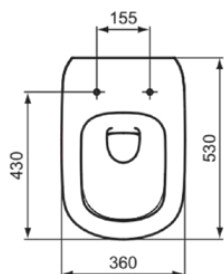

TESI

T007901

TESI | Závěsný klozet 360x530x335 mm povrchová úprava bílá, CL1 plné spláchnutí 3.9 - 6 l/min, vodorovný odtok | CL1, CL2, AquaBlade, NF certifikováno

Obrázek & náčrty

Obecné informace

Typ výrobku:	Toalety
Podtyp výrobku:	Závěsný klozet
Značka:	Ideal Standard
Název řady:	TESI
Designer:	Studio Levien
Colour:	01 - Bílá
Povrchová úprava:	Lesklý
Výška (mm):	335
Šířka (mm):	360
Délka / průmět (mm):	530
Způsob upevnění:	Upevňovací šrouby
Čistá hmotnost (kg):	23.00
EAN kód:	8014140435235

Specifikace produktu

CL1 plné spláchnutí max. (litr):	6
CL1 plné spláchnutí min. (litr):	3.9
CL2 plné spláchnutí max. (litr):	6
Dětský model:	Ne
Barevný kód:	01
Popis barvy:	bílá
Skryté upevnění:	Ano
Typ proplachování:	Hluboké splachování
Model pro tělesně postižené:	Ne
Materiál:	Keramika
Specifikace materiálu:	Sklovitý porcelán
Výstupní poloha:	Na střed

TESI

T007901

TESI | Závěsný klozet 360x530x335 mm povrchová úprava bílá, CL1 plné spláchnutí 3.9 - 6 l/min, vodorovný odtok | CL1, CL2, AquaBlade, NF certifikováno

Specifikace produktu

Orientace výstupu:	Horizontální
Viditelnost výstupu:	Skryté
Technologie PVD:	Ne
Poloha přívodu vody:	Zadní
Zvýšená verze:	Ne
Povrchová úprava:	Lesklý
Typ přívodu vody:	Skryté
S funkcí bidetu:	Ne
S hygienickou prohlubní / pevným sedátkem:	Ne
S odsáváním zápachu:	Ne
Způsob upevnění:	Upevňovací šrouby
Typ montáže:	Stěna