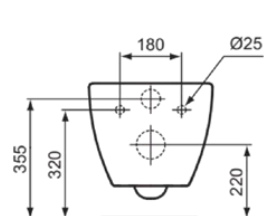

TESI

T007801

TESI | Závěsný klozet 360x530x335 mm povrchová úprava bílá, CL1 plné spláchnutí 4.5 - 6 l/min, vodorovný odtok | CL1, CL2

Obrázek & nákras

Obecné informace

Typ výrobku:	Toalety
Podtyp výrobku:	Závěsný klozet
Značka:	Ideal Standard
Název řady:	TESI
Designer:	Studio Levien
Colour:	01 - Bílá
Povrchová úprava:	Lesklý
Výška (mm):	335
Šířka (mm):	360
Délka / průmět (mm):	530
Způsob upevnění:	Upevňovací šrouby
Čistá hmotnost (kg):	23.15
VVS:	613148000
EAN kód:	8014140435228

Funkce

CL1	CL1: 4.5 - 6 l/min	CL2	CL2: 6 l/min
------------	--------------------	------------	--------------

Stahování

- [EPD](#)
- [Installation Guide](#)
- [Spare Parts List](#)

Produktové normy & certifikace

Normy:	EN 997
Klasifikace prohlášení o vlastnostech (DoP):	CL1-6A/5A+CL2

Specifikace produktu

CL1 plné spláchnutí max. (litr):	6
CL1 plné spláchnutí min. (litr):	4.5
CL2 plné spláchnutí max. (litr):	6
Dětský model:	Ne
Barevný kód:	01
Popis barvy:	bílá
Skryté upevnění:	Ano
Typ proplachování:	Hluboké splachování
Model pro tělesně postižené:	Ne
Materiál:	Keramika
Specifikace materiálu:	Sklovitý porcelán
Výstupní poloha:	Na střed
Orientace výstupu:	Horizontální
Viditelnost výstupu:	Skryté
Technologie PVD:	Ne

TESI

T007801

TESI | Závěsný klozet 360x530x335 mm povrchová úprava bílá, CL1 plné spláchnutí 4.5 - 6 l/min, vodorovný odtok | CL1, CL2

Specifikace produktu

Poloha přívodu vody:	Zadní
Zvýšená verze:	Ne
Povrchová úprava:	Lesklý
Typ přívodu vody:	Skryté
S funkcí bidetu:	Ne
S hygienickou prohlubní / pevným sedátkem:	Ne
S odsáváním zápachu:	Ne
Způsob upevnění:	Upevňovací šrouby
Typ montáže:	Stěna