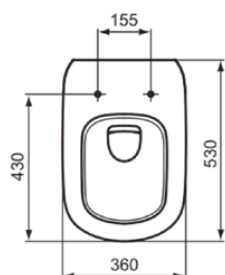

TESI

T007801

TESI | Závěsný klozet 360x530x335 mm povrchová úprava bílá, CL1 plné spláchnutí 4.5 - 6 l/min, vodorovný odtok | CL1, CL2

Obrázek & nákras

Obecné informace

Typ výrobku:	Toalety
Podtyp výrobku:	Závěsný klozet
Značka:	Ideal Standard
Název řady:	TESI
Designer:	Studio Levien
Colour:	01 - Bílá
Povrchová úprava:	Lesklý
Výška (mm):	335
Šířka (mm):	360
Délka / průmět (mm):	530
Způsob upevnění:	Upevňovací šrouby
Čistá hmotnost (kg):	23.15
VVS:	613148000
EAN kód:	8014140435228

Funkce

CL1	CL1: 4.5 - 6 l/min	CL2	CL2: 6 l/min
------------	--------------------	------------	--------------

Stahování

- [EPD](#)
- [Installation Guide](#)
- [Spare Parts List](#)

Produktové normy & certifikace

Normy:	EN 997
Klasifikace prohlášení o vlastnostech (DoP):	CL1-6A/5A+CL2

Specifikace produktu

CL1 plné spláchnutí max. (litr):	6
CL1 plné spláchnutí min. (litr):	4.5
CL2 plné spláchnutí max. (litr):	6
Dětský model:	Ne
Barevný kód:	01
Popis barvy:	bílá
Skryté upevnění:	Ano
Typ proplachování:	Hluboké splachování
Model pro tělesně postižené:	Ne
Materiál:	Keramika
Specifikace materiálu:	Sklovitý porcelán
Výstupní poloha:	Na střed
Orientace výstupu:	Horizontální
Viditelnost výstupu:	Skryté
Technologie PVD:	Ne

TESI

T007801

TESI | Závěsný klozet 360x530x335 mm povrchová úprava bílá, CL1 plné spláchnutí 4.5 - 6 l/min, vodorovný odtok | CL1, CL2

Specifikace produktu

Poloha přívodu vody:	Zadní
Zvýšená verze:	Ne
Povrchová úprava:	Lesklý
Typ přívodu vody:	Skryté
S funkcí bidetu:	Ne
S hygienickou prohlubní / pevným sedátkem:	Ne
S odsáváním zápachu:	Ne
Způsob upevnění:	Upevňovací šrouby
Typ montáže:	Stěna