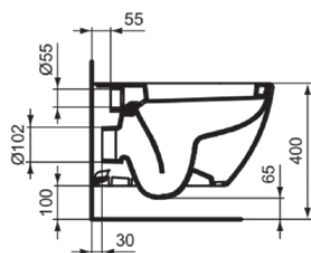

TESI

T007801

TESI | Závěsný klozet 360x530x335 mm povrchová úprava bílá, CL1 plné spláchnutí 4.5 - 6 l/min, vodorovný odtok | CL1, CL2

Obrázek & nákras

Obecné informace

Typ výrobku:	Toalety
Podtyp výrobku:	Závěsný klozet
Značka:	Ideal Standard
Název řady:	TESI
Designer:	Studio Levien
Colour:	01 - Bílá
Povrchová úprava:	Lesklý
Výška (mm):	335
Šířka (mm):	360
Délka / průmět (mm):	530
Způsob upevnění:	Upevňovací šrouby
Čistá hmotnost (kg):	23.15
VVS:	613148000
EAN kód:	8014140435228

Funkce

CL1	CL1: 4.5 - 6 l/min	CL2	CL2: 6 l/min
------------	--------------------	------------	--------------

Stahování

- [EPD](#)
- [Installation Guide](#)
- [Spare Parts List](#)

Produktové normy & certifikace

Normy:	EN 997
Klasifikace prohlášení o vlastnostech (DoP):	CL1-6A/5A+CL2

Specifikace produktu

CL1 plné spláchnutí max. (litr):	6
CL1 plné spláchnutí min. (litr):	4.5
CL2 plné spláchnutí max. (litr):	6
Dětský model:	Ne
Barevný kód:	01
Popis barvy:	bílá
Skryté upevnění:	Ano
Typ proplachování:	Hluboké splachování
Model pro tělesně postižené:	Ne
Materiál:	Keramika
Specifikace materiálu:	Sklovitý porcelán
Výstupní poloha:	Na střed
Orientace výstupu:	Horizontální
Viditelnost výstupu:	Skryté
Technologie PVD:	Ne

TESI

T007801

TESI | Závěsný klozet 360x530x335 mm povrchová úprava bílá, CL1 plné spláchnutí 4.5 - 6 l/min, vodorovný odtok | CL1, CL2

Specifikace produktu

Poloha přívodu vody:	Zadní
Zvýšená verze:	Ne
Povrchová úprava:	Lesklý
Typ přívodu vody:	Skryté
S funkcí bidetu:	Ne
S hygienickou prohlubní / pevným sedátkem:	Ne
S odsáváním zápachu:	Ne
Způsob upevnění:	Upevňovací šrouby
Typ montáže:	Stěna