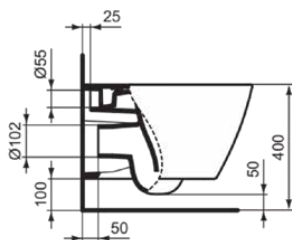

STRADA II

T299701

STRADA II | Závěsný klozet 360x540x350 mm povrchová úprava bílá, CL1 plné spláchnutí 4.5 - 6 l/min, vodorovný odtok | CL1, CL2, AquaBlade

Obrázek & náčrty

Obecné informace

Typ výrobku:	Toalety
Podtyp výrobku:	Závěsný klozet
Značka:	Ideal Standard
Název řady:	STRADA II
Designer:	Ideal Standard
Colour:	01 - Bílá
Povrchová úprava:	Lesklý
Výška (mm):	350
Šířka (mm):	360
Délka / průmět (mm):	540
Způsob upevnění:	Upevňovací šrouby
Čistá hmotnost (kg):	25.00
EAN kód:	8014140448709

Funkce

 CL1: 4.5 - 6 l/min	 CL2: 6 l/min
 AquaBlade	

Stahování

- [EPD](#)
- [Spare Parts List](#)

Produktové normy & certifikace

Normy:	EN 997
Klasifikace prohlášení o vlastnostech (DoP):	CL1-6AC/5A+CL2

Specifikace produktu

CL1 plné spláchnutí max. (litr):	6
CL1 plné spláchnutí min. (litr):	4.5
CL2 plné spláchnutí max. (litr):	6
Dětský model:	Ne
Barevný kód:	01
Popis barvy:	bílá
Skryté upevnění:	Ano
Typ proplachování:	Hluboké splachování
Model pro tělesně postižené:	Ne
Materiál:	Keramika
Specifikace materiálu:	Sklovitý porcelán
Výstupní poloha:	Na střed
Orientace výstupu:	Horizontální
Viditelnost výstupu:	Skryté

STRADA II

T299701

STRADA II | Závěsný klozet 360x540x350 mm povrchová úprava bílá, CL1 plné spláchnutí 4.5 - 6 l/min, vodorovný odtok | CL1, CL2, AquaBlade

Specifikace produktu

Technologie PVD:	Ne
Poloha přívodu vody:	Zadní
Zvýšená verze:	Ne
Povrchová úprava:	Lesklý
Typ přívodu vody:	Skryté
S funkcí bidetu:	Ne
S hygienickou prohlubní / pevným sedátkem:	Ne
S odsáváním zápachu:	Ne
Způsob upevnění:	Upevňovací šrouby
Typ montáže:	Stěna