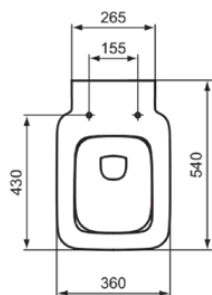

STRADA II

T299701

STRADA II | Závěsný klozet 360x540x350 mm povrchová úprava bílá, CL1 plné spláchnutí 4.5 - 6 l/min, vodorovný odtok | CL1, CL2, AquaBlade

Obrázek & náčrty

Obecné informace

Typ výrobku:	Toalety
Podtyp výrobku:	Závěsný klozet
Značka:	Ideal Standard
Název řady:	STRADA II
Designer:	Ideal Standard
Colour:	01 - Bílá
Povrchová úprava:	Lesklý
Výška (mm):	350
Šířka (mm):	360
Délka / průmět (mm):	540
Způsob upevnění:	Upevňovací šrouby
Čistá hmotnost (kg):	25.00
EAN kód:	8014140448709

Funkce

 CL1: 4.5 - 6 l/min	 CL2: 6 l/min
 AquaBlade	

Stahování

- [EPD](#)
- [Spare Parts List](#)

Produktové normy & certifikace

Normy:	EN 997
Klasifikace prohlášení o vlastnostech (DoP):	CL1-6AC/5A+CL2

Specifikace produktu

CL1 plné spláchnutí max. (litr):	6
CL1 plné spláchnutí min. (litr):	4.5
CL2 plné spláchnutí max. (litr):	6
Dětský model:	Ne
Barevný kód:	01
Popis barvy:	bílá
Skryté upevnění:	Ano
Typ proplachování:	Hluboké splachování
Model pro tělesně postižené:	Ne
Materiál:	Keramika
Specifikace materiálu:	Sklovitý porcelán
Výstupní poloha:	Na střed
Orientace výstupu:	Horizontální
Viditelnost výstupu:	Skryté

STRADA II

T299701

STRADA II | Závěsný klozet 360x540x350 mm povrchová úprava bílá, CL1 plné spláchnutí 4.5 - 6 l/min, vodorovný odtok | CL1, CL2, AquaBlade

Specifikace produktu

Technologie PVD:	Ne
Poloha přívodu vody:	Zadní
Zvýšená verze:	Ne
Povrchová úprava:	Lesklý
Typ přívodu vody:	Skryté
S funkcí bidetu:	Ne
S hygienickou prohlubní / pevným sedátkem:	Ne
S odsáváním zápachu:	Ne
Způsob upevnění:	Upevňovací šrouby
Typ montáže:	Stěna