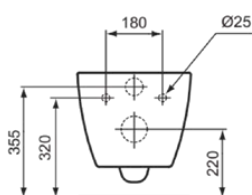

STRADA II

T299701

STRADA II | Závěsný klozet 360x540x350 mm povrchová úprava bílá, CL1 plné spláchnutí 4.5 - 6 l/min, vodorovný odtok | CL1, CL2, AquaBlade

Obrázek & náčrty

Obecné informace

Typ výrobku:	Toalety
Podtyp výrobku:	Závěsný klozet
Značka:	Ideal Standard
Název řady:	STRADA II
Designer:	Ideal Standard
Colour:	01 - Bílá
Povrchová úprava:	Lesklý
Výška (mm):	350
Šířka (mm):	360
Délka / průmět (mm):	540
Způsob upevnění:	Upevňovací šrouby
Čistá hmotnost (kg):	25.00
EAN kód:	8014140448709

Funkce

 CL1: 4.5 - 6 l/min	 CL2: 6 l/min
 AquaBlade	

Stahování

- [EPD](#)
- [Spare Parts List](#)

Produktové normy & certifikace

Normy:	EN 997
Klasifikace prohlášení o vlastnostech (DoP):	CL1-6AC/5A+CL2

Specifikace produktu

CL1 plné spláchnutí max. (litr):	6
CL1 plné spláchnutí min. (litr):	4.5
CL2 plné spláchnutí max. (litr):	6
Dětský model:	Ne
Barevný kód:	01
Popis barvy:	bílá
Skryté upevnění:	Ano
Typ proplachování:	Hluboké splachování
Model pro tělesně postižené:	Ne
Materiál:	Keramika
Specifikace materiálu:	Sklovitý porcelán
Výstupní poloha:	Na střed
Orientace výstupu:	Horizontální
Viditelnost výstupu:	Skryté