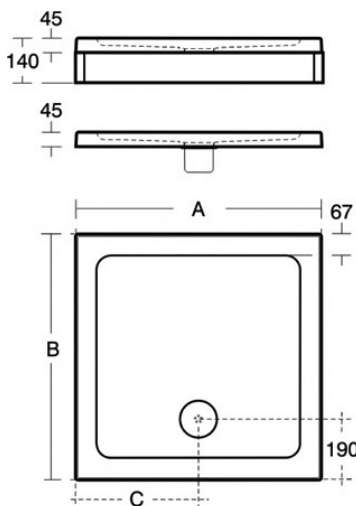

Ideal Standard

Simplicity

Ideal Standard

	A	B	C
L5042..	700	700	385
L5044..	810	810	405
L5045..	910	910	455
L5046..	1010	1010	505

Číslo položky: **L504601**

Sprchová vanička litý mramor 1000 mm

Sprchová vanička Simplicity Stone čtvercová z litého mramoru, s vysokou pevností a stabilitou s akrylovým povrchem; odpad Ø 90 mm; Doporučené příslušenství: Sifon sprchové vaničky, Ø 90 mm (L6307AA), Nohy vč. čelní panel ke čtvercové obdélníkové vaně do 120 cm (univerzální pro všechny velikosti).

Barva: 01 - Bílá

Další podrobnosti o produktu:

Montáž:	Stacionární
Otvory an baterie:	0
Čistá hmotnost (kg):	34
Výška (mm):	45
Šířka (mm):	1010
Délka (mm):	1010