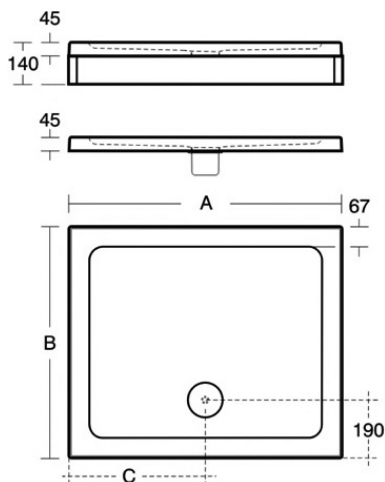

## Simplicity

  
Ideal Standard

	A	B	C
L5047..	910	770	455
L5048..	910	810	455
L5049..	1010	810	505
L5050..	1210	770	605
L5051..	1210	810	605
L5052..	1210	910	605
L5053..	1410	910	705
L5054..	1610	810	805
L5055..	1710	760	855

### Sprchová vanička litý mramor 1000 mm

Sprchová vanička Simplicity Stone obdélníková z litého mramoru s vysokou pevností a stabilitou s akrylovým povrchem. Odpad Ø 90 mm. Doporučené příslušenství: Sifon s krytem, Ø 90 mm (L6307AA); Nohy vč. přední panel (univerzální pro všechny velikosti) (L630901).

#### Další podrobnosti o produktu:

Montáž:	Stacionární
Otvory an baterie:	0
Čistá hmotnost (kg):	25
Výška (mm):	45
Šířka (mm):	1010
Délka (mm):	810