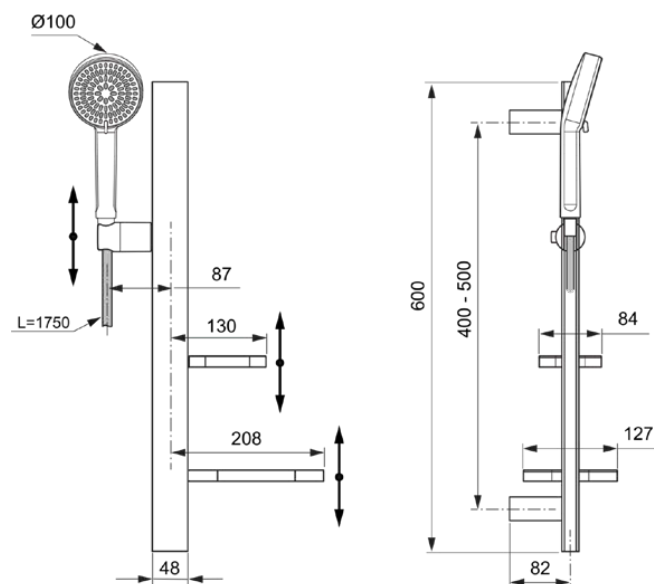

ALU+

BD586XG

Alu+ | Sprchová souprava s tyčí 349x157x600 mm povrchová úprava černá, 8 l/min (3 bar) | Více sprchovacích funkcí, WRAS, Hlavní prvky z hliníku

Obrázek & náčrty

Obecné informace

Typ výrobku:	Sprchové kombinace
Podtyp výrobku:	Sprchová souprava s tyčí
Značka:	Ideal Standard
Název řady:	Alu+
Designer:	Palomba Serafini Associati
Colour:	XG - Černá
Povrchová úprava:	Matný
Výška (mm):	600
Šířka (mm):	349
Délka / průmět (mm):	157
Způsob upevnění:	Upevňovací sada
Čistá hmotnost (kg):	2.56
EAN kód:	3800861117193

Produkty zahrnuté v rozsahu dodávky

BD580SI:	IDEALRAIN ALU+ Multifunkční ruční sprcha 100x56x232 mm povrchová úprava stříbrný, 8 l/min (3 bar)
BE175SI:	IDEALRAIN Sprchová hadice 1750 mm povrchová úprava stříbrný

Specifikace produktu

Nastavitelné upevňovací body:	Ano
Nastavitelný režim trysek:	Ano
Počet typů trysek:	2
Počet věšáků na ručníky:	0
Barevný kód:	XG
Popis barvy:	černá
Skryté upevnění:	Ano
Výškově nastavitelná ruční sprcha:	Ano

ALU+

BD586XG

Alu+ | Sprchová souprava s tyčí 349x157x600 mm povrchová úprava černá, 8 l/min (3 bar) |
Více sprchovacích funkcí, WRAS, Hlavní prvky z hliníku

Specifikace produktu

Materiál:	Kov
Specifikace materiálu:	Hliník
Maximální průtok (3 bar l/min):	8
Max. průtok při 3 bar (l) pro všechny vývody:	8
Max. průtok při 3 bar (l) pro ruční sprchu:	8
Technologie PVD:	Ne
Sprchová tyč je vertikálně nastavitelná:	Ne
Povrchový kryt:	potaženo
Povrchová úprava:	Matný
Typ trysek:	Masáž / Déšť
S S-přípojkami:	Ne
S ozdobným rámem:	Ne
S ruční sprchou:	Ano
Se sadou ruční sprchy:	Ne
Se sprchou nad hlavou:	Ne
S osvětlením:	Ne
S dávkovačem mýdla:	Ne
S policí (policemi):	Ne
Se sprchovým košem:	Ano
Se sprchovou hadicí:	Ano
Se sprchovou soupravou:	Ne
S bočními sprchami:	Ne
S posuvnou sadou:	Ano
S mýdlenkou:	Ne
S držákem houby:	Ne
S držákem na ručníky:	Ne
S pohárkem:	Ne
S nástěnným držákem:	Ne
S nástěnným kolínkem:	Ne
Upevňovací materiál je součástí dodávky:	Ano
Způsob upevnění:	Upevňovací sada
Typ montáže:	Stěna