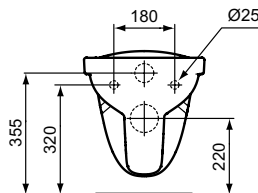

Ideal Standard

TOILET BOWLS

Eurovit

Ideal Standard

Číslo položky: **V390601**

Závěsný klozet s hlubokým splachováním

Eurovit závěsný klozet s hlubokým splachováním ze slinutého keramického střepu (VC). EN 997. Glazováno pod kruhem. Pro podomítkovou nádržku se splachovací kapacitou od 4,5 litru nebo pro podomítkový tlakový splachovač 3/4". Upevnění – 2 šrouby M12 x 150 mm (K710867) – není součástí balení. Instalace: s podomítkovým modulem do zdi nebo do sádkartonové příčky. Nezbytné příslušenství: Klozetové sedátko Soft-close, upevňovací šrouby nerez (W303001); Klozetové sedátko z duroplastu, upevňovací šrouby nerez (W302601).

Barva: 01 - Bílá

Technologie: Oplachový kruh

Další podrobnosti o produktu:

Typ:	Standardní projekce
Montáž:	Závěsné
Akreditace:	DIN EN 997 CL1-6AC / 5A, DIN EN 33
Otvory an baterie:	0
Čistá hmotnost (kg):	14,9
Materiál:	Skelný porcelán
Výška (mm):	350
Šířka (mm):	360
Hloubka (mm):	520
Prvky balení:	Mísa
Kapacita (Litry):	4,5
Číslo certifikátu:	EN 997
Typ splachování:	Hluboké, horizontální odtok
Instalace:	Nástěnná