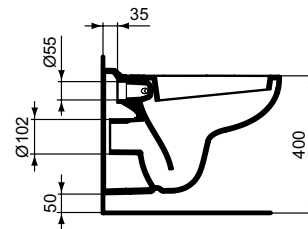

Ideal Standard

TOILET BOWLS

Eurovit

Ideal Standard

Číslo položky: **V390601**

Závěsný klozet s hlubokým splachováním

Eurovit závěsný klozet s hlubokým splachováním ze slinutého keramického střepu (VC). EN 997. Glazováno pod kruhem. Pro podomítkovou nádržku se splachovací kapacitou od 4,5 litru nebo pro podomítkový tlakový splachovač 3/4". Upevnění – 2 šrouby M12 x 150 mm (K710867) – není součástí balení. Instalace: s podomítkovým modulem do zdi nebo do sádkartonové příčky. Nezbytné příslušenství: Klozetové sedátko Soft-close, upevňovací šrouby nerez (W303001); Klozetové sedátko z duroplastu, upevňovací šrouby nerez (W302601).

Barva: 01 - Bílá

Technologie: Oplachový kruh

Další podrobnosti o produktu:

Typ:	Standardní projekce
Montáž:	Závěsné
Akreditace:	DIN EN 997 CL1-6AC / 5A, DIN EN 33
Otvory an baterie:	0
Čistá hmotnost (kg):	14,9
Materiál:	Skelný porcelán
Výška (mm):	350
Šířka (mm):	360
Hloubka (mm):	520
Prvky balení:	Mísa
Kapacita (Litry):	4,5
Číslo certifikátu:	EN 997
Typ splachování:	Hluboké, horizontální odtok
Instalace:	Nástěnná