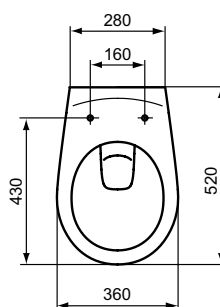

Ideal Standard

TOILET BOWLS

Eurovit

Ideal Standard

Číslo položky: **V390601**

Závěsný klozet s hlubokým splachováním

Eurovit závěsný klozet s hlubokým splachováním ze slinutého keramického střepu (VC). EN 997. Glazováno pod kruhem. Pro podomítkovou nádržku se splachovací kapacitou od 4,5 litru nebo pro podomítkový tlakový splachovač 3/4". Upevnění – 2 šrouby M12 x 150 mm (K710867) – není součástí balení. Instalace: s podomítkovým modulem do zdi nebo do sádkartonové příčky. Nezbytné příslušenství: Klozetové sedátko Soft-close, upevňovací šrouby nerez (W303001); Klozetové sedátko z duroplastu, upevňovací šrouby nerez (W302601).

Barva: 01 - Bílá

Technologie: Oplachový kruh

Další podrobnosti o produktu:

Typ:	Standardní projekce
Montáž:	Závěsné
Akreditace:	DIN EN 997 CL1-6AC / 5A, DIN EN 33
Otvory an baterie:	0
Čistá hmotnost (kg):	14,9
Materiál:	Skelný porcelán
Výška (mm):	350
Šířka (mm):	360
Hloubka (mm):	520
Prvky balení:	Mísa
Kapacita (Litry):	4,5
Číslo certifikátu:	EN 997
Typ splachování:	Hluboké, horizontální odtok
Instalace:	Nástěnná