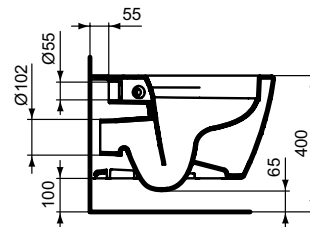

Ideal Standard

TOILET BOWLS

Connect

Ideal Standard

Číslo položky: **E817401**

Závěsný klozet RIMLESS

Connect závěsný klozet RIMLESS (bez splachovacího kruhu) ze slinutého keramického střepu (VC, EN 997. Hluboké splachování. Upevnění – 2 šrouby M12 x 150 mm (K710867 - není součástí balení). Pro podomítkovou nádržku se splachovací kapacitou od 4,5l. Instalace: s podomítkovým modulem do zdi nebo do sádkartonové příčky.

Barva: 01 - Bílá

Technologie: Bez okraje

Další podrobnosti o produktu:

Typ:	Standardní projekce
Montáž:	Závěsné
Akreditace:	DIN EN 997 CL1-6AC / 5A, DIN EN 33
Otvory an baterie:	0
Čistá hmotnost (kg):	20,4
Materiál:	Skelný porcelán
Designér:	Studio Levien
Výška (mm):	340
Šířka (mm):	360
Hloubka (mm):	540
Prvky balení:	Mísa
Kapacita (Litry):	4,5
Číslo certifikátu:	EN 997
Typ splachování:	Hluboké, horizontální odtok
Instalace:	Nástěnná

Ideal Standard s.r.o – Česká republika

Zemská 623, 415 01 Teplice, Česká republika

Email: technickedotazy@idealstandard.com - Web: www.idealstandard.cz