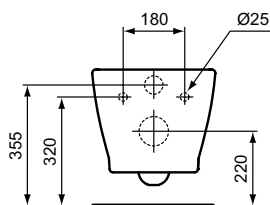

Ideal Standard

TOILET BOWLS

Connect

Ideal Standard

Číslo položky: **E817401**

Závěsný klozet RIMLESS

Connect závěsný klozet RIMLESS (bez splachovacího kruhu) ze slinutého keramického střepu (VC, EN 997. Hluboké splachování. Upevnění – 2 šrouby M12 x 150 mm (K710867 - není součástí balení). Pro podomítkovou nádržku se splachovací kapacitou od 4,5l. Instalace: s podomítkovým modulem do zdi nebo do sádkartonové příčky.

Barva: 01 - Bílá

Technologie: Bez okraje

Další podrobnosti o produktu:

Typ:	Standardní projekce
Montáž:	Závěsné
Akreditace:	DIN EN 997 CL1-6AC / 5A, DIN EN 33
Otvory an baterie:	0
Čistá hmotnost (kg):	20,4
Materiál:	Skelný porcelán
Designér:	Studio Levien
Výška (mm):	340
Šířka (mm):	360
Hloubka (mm):	540
Prvky balení:	Mísa
Kapacita (Litry):	4,5
Číslo certifikátu:	EN 997
Typ splachování:	Hluboké, horizontální odtok
Instalace:	Nástěnná

Ideal Standard s.r.o – Česká republika

Zemská 623, 415 01 Teplice, Česká republika

Email: technickedotazy@idealstandard.com - Web: www.idealstandard.cz