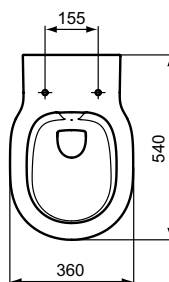

Ideal Standard

TOILET BOWLS

Connect

Ideal Standard

Číslo položky: **E817401**

Závěsný klozet RIMLESS

Connect závěsný klozet RIMLESS (bez splachovacího kruhu) ze slinutého keramického střepu (VC, EN 997. Hluboké splachování. Upevnění – 2 šrouby M12 x 150 mm (K710867 - není součástí balení). Pro podomítkovou nádržku se splachovací kapacitou od 4,5l. Instalace: s podomítkovým modulem do zdi nebo do sádkartonové příčky.

Barva: 01 - Bílá

Technologie: Bez okraje

Další podrobnosti o produktu:

Typ:	Standardní projekce
Montáž:	Závěsné
Akreditace:	DIN EN 997 CL1-6AC / 5A, DIN EN 33
Otvory an baterie:	0
Čistá hmotnost (kg):	20,4
Materiál:	Skelný porcelán
Designér:	Studio Levien
Výška (mm):	340
Šířka (mm):	360
Hloubka (mm):	540
Prvky balení:	Mísa
Kapacita (Litry):	4,5
Číslo certifikátu:	EN 997
Typ splachování:	Hluboké, horizontální odtok
Instalace:	Nástěnná

Ideal Standard s.r.o – Česká republika

Zemská 623, 415 01 Teplice, Česká republika

Email: technickedotazy@idealstandard.com - Web: www.idealstandard.cz