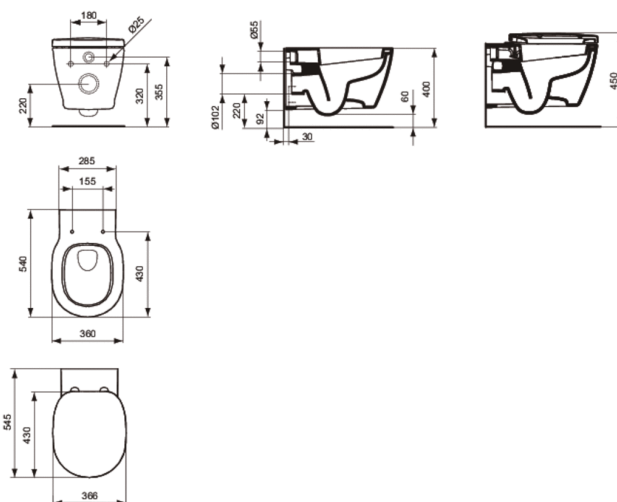

Kód výrobku: E7116
CONNECT
Závěsný klozet s hlubokým splachováním

Závěsný klozet s hlubokým | Závěsný klozet s plochým splachováním

Connect závěsný klozet s hlubokým splachováním ze slinutého keramického střepu (Vitreous China). DIN EN 997. Glazováno pod kruhem. Pro podomítkovou nádržku se splachovací kapacitou od 4,5 litru nebo pro podomítkový tlakový splachovač 3/4". Upevnění – 2 šrouby M12 x 150 mm (K710867) do plné stěny nejméně 120 mm nebo s nosným rámem do lehkých příček – sádrokartonu. Connect závěsný klozet s plochým splachováním ze slinutého keramického střepu (Vitreous China). DIN EN 997. Glazováno pod kruhem. Pro podomítkovou nádržku se splachovací kapacitou 6 litru nebo pro podomítkový tlakový splachovač 3/4". Upevnění – 2 šrouby M12 x 150 mm (K710867) do plné stěny nejméně 120 mm nebo s nosným rámem do lehkých příček – sádrokartonu.

Dostupná dokončení*

Požadované výrobky

Connect klozetové sedátko s automatickým sklápěním z duroplastu. Kloub k sedátku leštěná ocel. Connect klozetové sedátko z duroplastu. Kloub k sedátku leštěná ocel.

KLOZETOVÉ SEDÁTKO	E7128
KLOZETOVÉ SEDÁTKO S AUTOMATICKÝM SKLÁPĚNÍM	E7127

*Dostupná dokončení: 01 = Bílá, MA = Bílá Ideal Plus