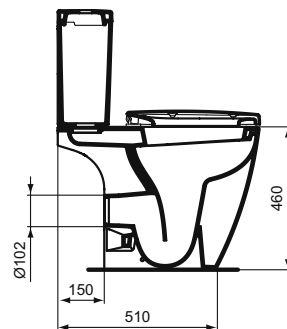

Ideal Standard

TOILET BOWLS

ConnectFreedom

Číslo položky: **E607001**

Kombi klozet Plus 6

Connect Freedom PLUS 6 zvýšený kombinovaný klozet, hluboké splachování, ze slinutého keramického střepu (VC) včetně upevňovací sady. EN 997. Odtok vodorovný.

Barva: 01 - Bílá

Technologie: Oplachový kruh

Další podrobnosti o produktu:

Typ:	Standardní projekce
Montáž:	Kombi WC, otevřené
Pracovní tlak (bar):	3
Otvory an baterie:	0
Čistá hmotnost (kg):	33
Materiál:	Skelný porcelán
Výška (mm):	460
Šířka (mm):	365
Hloubka (mm):	650
Prvky balení:	Mísa+Upevnění
Číslo certifikátu:	EN 997
Typ splachování:	Hluboké, horizontální odtok
Instalace:	Stacionární