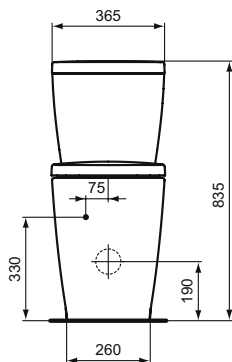

Ideal Standard

TOILET BOWLS

ConnectFreedom

Číslo položky: **E607001**

Kombi klozet Plus 6

Connect Freedom PLUS 6 zvýšený kombinovaný klozet, hluboké splachování, ze slinutého keramického střepu (VC) včetně upevňovací sady. EN 997. Odtok vodorovný.

Barva: 01 - Bílá

Technologie: Oplachový kruh

Další podrobnosti o produktu:

Typ:	Standardní projekce
Montáž:	Kombi WC, otevřené
Pracovní tlak (bar):	3
Otvory an baterie:	0
Čistá hmotnost (kg):	33
Materiál:	Skelný porcelán
Výška (mm):	460
Šířka (mm):	365
Hloubka (mm):	650
Prvky balení:	Mísa+Upevnění
Číslo certifikátu:	EN 997
Typ splachování:	Hluboké, horizontální odtok
Instalace:	Stacionární