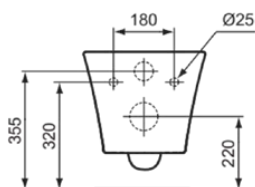

CONNECT AIR

E005401

CONNECT AIR | Závěsný klozet 365x545x350 mm povrchová úprava bílá, CL1 plné spláchnutí 4.5 - 6 l/min, vodorovný odtok | CL1, CL2, AquaBlade

Obrázek & náčrty

Obecné informace

Typ výrobku:	Toalety
Podtyp výrobku:	Závěsný klozet
Značka:	Ideal Standard
Název řady:	CONNECT AIR
Designer:	Studio Levien
Colour:	01 - Bílá
Povrchová úprava:	Lesklý
Výška (mm):	350
Šířka (mm):	365
Délka / průmět (mm):	545
Způsob upevnění:	Upevňovací šrouby
Čistá hmotnost (kg):	24.30
VVS:	613145000
EAN kód:	5017830514138

Funkce

CL1	CL1: 4.5 - 6 l/min	CL2	CL2: 6 l/min
	AquaBlade		

Stahování

- [EPD](#)
- [Installation Guide](#)
- [Spare Parts List](#)

Produktové normy & certifikace

Normy:	EN 997
Klasifikace prohlášení o vlastnostech (DoP):	CL1-6A/5A+CL2

Specifikace produktu

CL1 plné spláchnutí max. (litr):	6
CL1 plné spláchnutí min. (litr):	4.5
CL2 plné spláchnutí max. (litr):	6
Dětský model:	Ne
Barevný kód:	01
Popis barvy:	bílá
Skryté upevnění:	Ano
Typ proplachování:	Hluboké splachování
Model pro tělesně postižené:	Ne
Materiál:	Keramika
Specifikace materiálu:	Sklovitý porcelán
Výstupní poloha:	Na střed