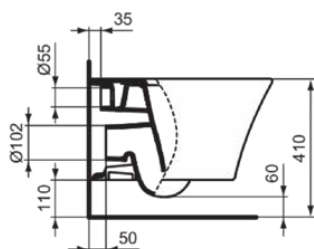

CONNECT AIR

E005401

CONNECT AIR | Závěsný klozet 365x545x350 mm povrchová úprava bílá, CL1 plné spláchnutí 4.5 - 6 l/min, vodorovný odtok | CL1, CL2, AquaBlade

Obrázek & náčrty

Obecné informace

Typ výrobku:	Toalety
Podtyp výrobku:	Závěsný klozet
Značka:	Ideal Standard
Název řady:	CONNECT AIR
Designer:	Studio Levien
Colour:	01 - Bílá
Povrchová úprava:	Lesklý
Výška (mm):	350
Šířka (mm):	365
Délka / průmět (mm):	545
Způsob upevnění:	Upevňovací šrouby
Čistá hmotnost (kg):	24.30
VVS:	613145000
EAN kód:	5017830514138

Funkce

CL1	CL1: 4.5 - 6 l/min	CL2	CL2: 6 l/min
	AquaBlade		

Stahování

- [EPD](#)
- [Installation Guide](#)
- [Spare Parts List](#)

Produktové normy & certifikace

Normy:	EN 997
Klasifikace prohlášení o vlastnostech (DoP):	CL1-6A/5A+CL2

Specifikace produktu

CL1 plné spláchnutí max. (litr):	6
CL1 plné spláchnutí min. (litr):	4.5
CL2 plné spláchnutí max. (litr):	6
Dětský model:	Ne
Barevný kód:	01
Popis barvy:	bílá
Skryté upevnění:	Ano
Typ proplachování:	Hluboké splachování
Model pro tělesně postižené:	Ne
Materiál:	Keramika
Specifikace materiálu:	Sklovitý porcelán
Výstupní poloha:	Na střed

CONNECT AIR

E005401

CONNECT AIR | Závěsný klozet 365x545x350 mm povrchová úprava bílá, CL1 plné spláchnutí 4.5 - 6 l/min, vodorovný odtok | CL1, CL2, AquaBlade

Specifikace produktu

Orientace výstupu:	Horizontální
Viditelnost výstupu:	Skryté
Technologie PVD:	Ne
Poloha přívodu vody:	Zadní
Zvýšená verze:	Ne
Povrchová úprava:	Lesklý
Typ přívodu vody:	Skryté
S funkcí bidetu:	Ne
S hygienickou prohlubní / pevným sedátkem:	Ne
S odsáváním zápachu:	Ne
Způsob upevnění:	Upevňovací šrouby
Typ montáže:	Stěna