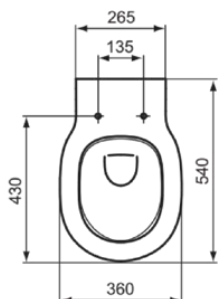

CONNECT AIR

E005401

CONNECT AIR | Závěsný klozet 365x545x350 mm povrchová úprava bílá, CL1 plné spláchnutí 4.5 - 6 l/min, vodorovný odtok | CL1, CL2, AquaBlade

Obrázek & náčrty

Obecné informace

Typ výrobku:	Toalety
Podtyp výrobku:	Závěsný klozet
Značka:	Ideal Standard
Název řady:	CONNECT AIR
Designer:	Studio Levien
Colour:	01 - Bílá
Povrchová úprava:	Lesklý
Výška (mm):	350
Šířka (mm):	365
Délka / průmět (mm):	545
Způsob upevnění:	Upevňovací šrouby
Čistá hmotnost (kg):	24.30
VVS:	613145000
EAN kód:	5017830514138

Funkce

CL1	CL1: 4.5 - 6 l/min	CL2	CL2: 6 l/min
	AquaBlade		

Stahování

- [EPD](#)
- [Installation Guide](#)
- [Spare Parts List](#)

Produktové normy & certifikace

Normy:	EN 997
Klasifikace prohlášení o vlastnostech (DoP):	CL1-6A/5A+CL2

Specifikace produktu

CL1 plné spláchnutí max. (litr):	6
CL1 plné spláchnutí min. (litr):	4.5
CL2 plné spláchnutí max. (litr):	6
Dětský model:	Ne
Barevný kód:	01
Popis barvy:	bílá
Skryté upevnění:	Ano
Typ proplachování:	Hluboké splachování
Model pro tělesně postižené:	Ne
Materiál:	Keramika
Specifikace materiálu:	Sklovitý porcelán
Výstupní poloha:	Na střed

CONNECT AIR

E005401

CONNECT AIR | Závěsný klozet 365x545x350 mm povrchová úprava bílá, CL1 plné spláchnutí 4.5 - 6 l/min, vodorovný odtok | CL1, CL2, AquaBlade

Specifikace produktu

Orientace výstupu:	Horizontální
Viditelnost výstupu:	Skryté
Technologie PVD:	Ne
Poloha přívodu vody:	Zadní
Zvýšená verze:	Ne
Povrchová úprava:	Lesklý
Typ přívodu vody:	Skryté
S funkcí bidetu:	Ne
S hygienickou prohlubní / pevným sedátkem:	Ne
S odsáváním zápachu:	Ne
Způsob upevnění:	Upevňovací šrouby
Typ montáže:	Stěna