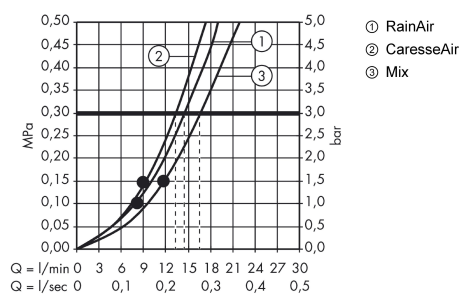

Raindance Select E ruční sprcha 150 3jet

Povrchové úpravy: **chrom** Číslo položky: **26550000**

Popis

Vlastnosti

- velikost sprchového modulu: 150 mm
- pohodlné přepínání druhů proudu tlačítkem Select
- druh proudu: RainAir (provzdušněný sprchový déšť), CaresseAir, Mix
- průtok při 0,3 MPa: 16 l/min
- vhodné pro průtokový ohřívač
- součásti dodávky: ruční sprcha, těsnění se sítkem, montážní návod

Technologie

Obrázek výrobku

Kótovaný výkres

Průtokový diagram

Spotřební hodnoty byly v praxi měřeny na příslušných armaturách (termostat/baterie/podomítkový ventil).