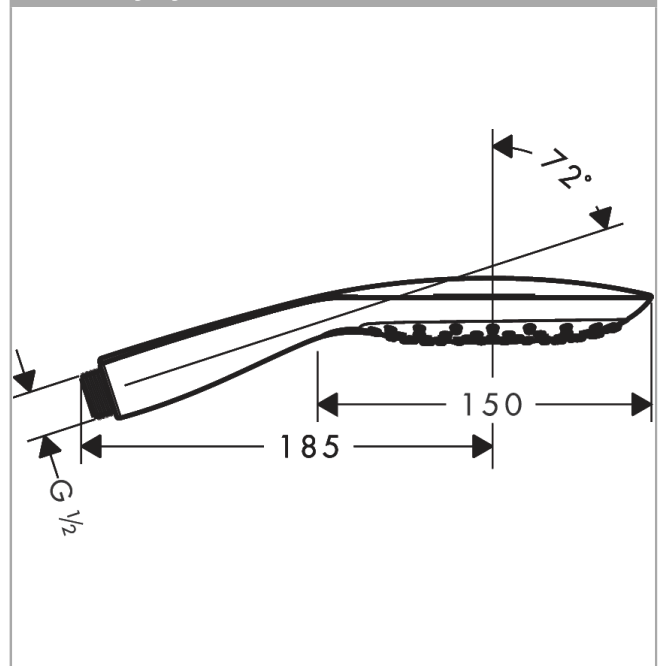

Raindance Select E ruční sprcha 150 3jet

Povrchové úpravy: **chrom** Číslo položky: **26550000**

Popis

Vlastnosti

- velikost sprchového modulu: 150 mm
- pohodlné přepínání druhů proudu tlačítkem Select
- druh proudu: RainAir (provzdušněný sprchový déšť), CaresseAir, Mix
- průtok při 0,3 MPa: 16 l/min
- vhodné pro průtokový ohřívač
- součásti dodávky: ruční sprcha, těsnění se sítkem, montážní návod

Technologie

Obrázek výrobku

Kótovaný výkres

Průtokový diagram

Spotřební hodnoty byly v praxi měřeny na příslušných armaturách (termostat/baterie/podomítkový ventil).