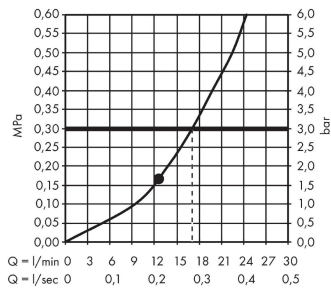

Raindance E horní sprcha 300 1jet s přívodem od stropu

Povrch: **chrom** Číslo položky: **26250000**

Popis

Vlastnosti

- obsahuje: hlavové sprchy, přívod od stropu
- velikost sprchového modulu: 300 x 300 mm
- typ proudu: RainAir
- kulový kloub: nastavitelný úhel horní sprchy
- materiál disku vodních proudů: kov
- kovový přívod od stropu
- délka přívodu od stropu: 158 mm
- maximální průtokové množství při 3 barech: 17 l/min
- průtok při proudu RainAir (při 0,3 MPa): 17 l/min
- minimální průtokový tlak: 1,4 bar
- při čištění lze pohledový díl horní sprchy sejmout
- montáž: strop
- spojovací závit G $\frac{1}{2}$
- rozměr přívodů: DN15
- vhodné pro průtokový ohřivač
- EPD_20230020_Overhead_showers

Technologie

Ocenění za design

Certifikáty / Udržitelnost

Obrázek výrobku

Kótovaný výkres

Raindance E
horní sprcha 300 1jet s přívodem od stropu
 Povrch: **chrom** Číslo položky: **26250000**

Průtokový diagram

Společební hodnoty byly v praxi měřeny na příslušných armaturách (termostat/baterie/podomítkový ventil).