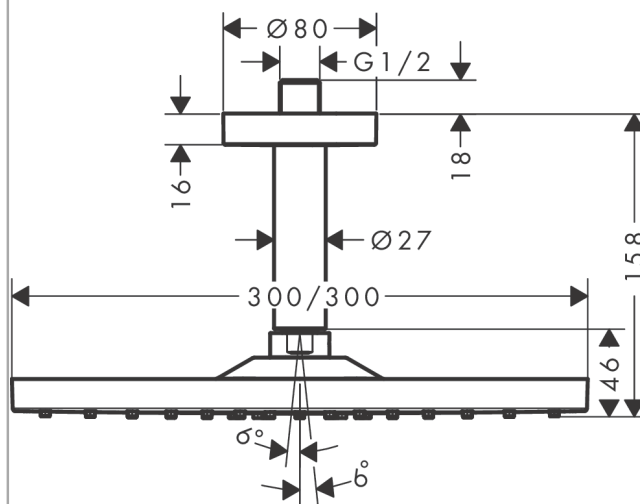

Raindance E horní sprcha 300 1jet s přívodem od stropu

Povrch: **chrom** Číslo položky: **26250000**

Popis

Vlastnosti

- obsahuje: hlavové sprchy, přívod od stropu
- velikost sprchového modulu: 300 x 300 mm
- typ proudu: RainAir
- kulový kloub: nastavitelný úhel horní sprchy
- materiál disku vodních proudů: kov
- kovový přívod od stropu
- délka přívodu od stropu: 158 mm
- maximální průtokové množství při 3 barech: 17 l/min
- průtok při proudu RainAir (při 0,3 MPa): 17 l/min
- minimální průtokový tlak: 1,4 bar
- při čištění lze pohledový díl horní sprchy sejmout
- montáž: strop
- spojovací závit G $\frac{1}{2}$
- rozměr přívodů: DN15
- vhodné pro průtokový ohřivač
- EPD_20230020_Overhead_showers

Technologie

Ocenění za design

Certifikáty / Udržitelnost

Obrázek výrobku

Kótovaný výkres

Raindance E
horní sprcha 300 1jet s přívodem od stropu
 Povrch: **chrom** Číslo položky: **26250000**

Průtokový diagram

Společební hodnoty byly v praxi měřeny na příslušných armaturách (termostat/baterie/podomítkový ventil).