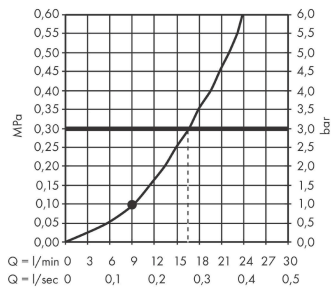

Crometta S

Horní sprcha 240 1jet

Povrch: **chrom** Číslo položky: **26723000**

Popis

Vlastnosti

- velikost sprchového modulu: 240 mm
- typ proudu: Rain
- kulový kloub: nastavitelný úhel horní sprchy
- materiál disku vodních proudů: plast
- maximální průtokové množství při 3 barech: 16,7 l/min
- průtokové množství proudu Rain (při 3 barech): 16,7 l/min
- funkce z: 8,9 l/min
- minimální průtokový tlak: 1 bar
- montáž: strop nebo stěna
- spojovací závit G½
- rozměr přívodů: DN15
- vhodné pro průtokový ohřívač
- EPD_20230020_Overhead_showers

Technologie

Certifikáty / Udržitelnost

Obrázek výrobku

Kótovaný výkres

Crometta S

Horní sprcha 240 1jet

Povrch: **chrom** Číslo položky: **26723000**

Průtokový diagram

Q = l/min 0 3 6 9 12 15 18 21 24 27 30
 Q = l/sec 0 0,1 0,2 0,3 0,4 0,5

Společné hodnoty byly v praxi měřeny na příslušných armaturách (termostat/baterie/podomítkový ventil).