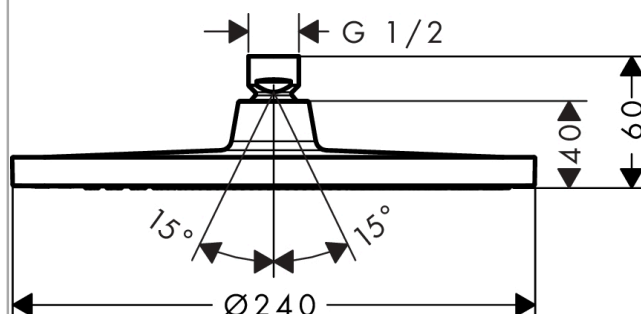

Crometta S

Horní sprcha 240 1jet

Povrch: **chrom** Číslo položky: **26723000**

Popis

Vlastnosti

- velikost sprchového modulu: 240 mm
- typ proudu: Rain
- kulový kloub: nastavitelný úhel horní sprchy
- materiál disku vodních proudů: plast
- maximální průtokové množství při 3 barech: 16,7 l/min
- průtokové množství proudu Rain (při 3 barech): 16,7 l/min
- funkce z: 8,9 l/min
- minimální průtokový tlak: 1 bar
- montáž: strop nebo stěna
- spojovací závit G½
- rozměr přívodů: DN15
- vhodné pro průtokový ohřívač
- EPD_20230020_Overhead_showers

Technologie

Certifikáty / Udržitelnost

Obrázek výrobku

Kótovaný výkres

Crometta S

Horní sprcha 240 1jet

Povrch: **chrom** Číslo položky: **26723000**

Průtokový diagram

Q = l/min 0 3 6 9 12 15 18 21 24 27 30
 Q = l/sec 0 0,1 0,2 0,3 0,4 0,5

Společné hodnoty byly v praxi měřeny na příslušných armaturách (termostat/baterie/podomítkový ventil).