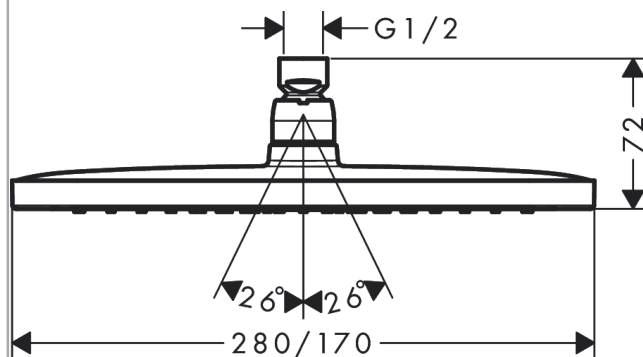

Croma E

Horní sprcha 280 1jet

Povrch: **chrom** Číslo položky: **26257000**

Popis

Vlastnosti

- velikost sprchového modulu: 280 x 170 mm
- typ proudu: RainAir
- kulový kloub: nastavitelný úhel horní sprchy
- materiál disku vodních proudů: kov
- maximální průtokové množství při 3 barech: 18,3 l/min
- funkce z: 9,8 l/min
- minimální průtokový tlak: 1,1 bar
- při čištění lze pohledový díl horní sprchy sejmout
- montáž: strop nebo stěna
- spojovací závit G $\frac{1}{2}$
- rozměr přívodů: DN15
- vhodné pro průtokový ohřivač
- EPD_20230020_Overhead_showers

Technologie

Certifikáty / Udržitelnost

Obrázek výrobku

Kótovaný výkres

Croma E

Horní sprcha 280 1jet

Povrch: **chrom** Číslo položky: **26257000**

Průtokový diagram

Společební hodnoty byly v praxi měřeny na příslušných armaturách (termostat/baterie/podomítkový ventil).