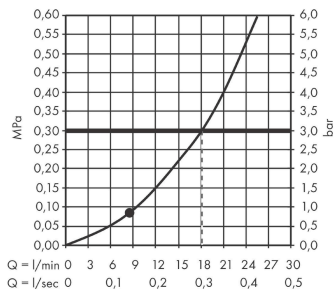

Croma E

Horní sprcha 280 1jet

Povrch: **chrom** Číslo položky: **26257000**

Popis

Vlastnosti

- velikost sprchového modulu: 280 x 170 mm
- typ proudu: RainAir
- kulový kloub: nastavitelný úhel horní sprchy
- materiál disku vodních proudů: kov
- maximální průtokové množství při 3 barech: 18,3 l/min
- funkce z: 9,8 l/min
- minimální průtokový tlak: 1,1 bar
- při čištění lze pohledový díl horní sprchy sejmout
- montáž: strop nebo stěna
- spojovací závit G $\frac{1}{2}$
- rozměr přívodů: DN15
- vhodné pro průtokový ohřivač
- EPD_20230020_Overhead_showers

Technologie

Certifikáty / Udržitelnost

Obrázek výrobku

Kótovaný výkres

Croma E

Horní sprcha 280 1jet

Povrch: **chrom** Číslo položky: **26257000**

Průtokový diagram

Společební hodnoty byly v praxi měřeny na příslušných armaturách (termostat/baterie/podomítkový ventil).