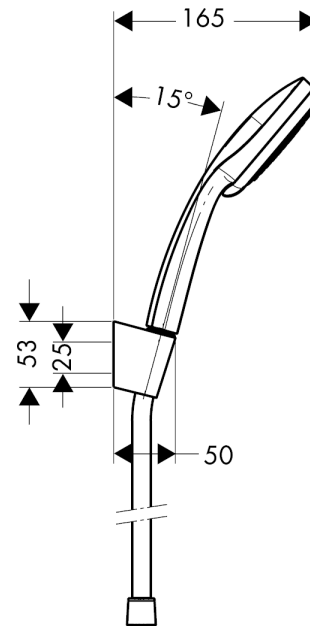

Croma 100

Sada se sprchovým držákem Vario se sprchovou hadicí 160 cm

Povrchové úpravy: **chrom** Číslo položky: **27594000**

Popis

Vlastnosti

- obsahuje: ruční sprcha, sprchový držák, sprchová hadice
- velikost sprchového modulu: 100 mm
- druh proudu: masážní proud, Rain, normální proud, proud pro smývání šamponu
- přepínání druhů proudu otočením koncovky
- maximální průtok při 0,3 MPa: 19 l/min
- držáky na stěnu v plastu
- součástí dodávky: sada se sprchovým držákem, těsnění se sítkem, upevňovací materiál, montážní návod

Technologie

Obrázek výrobku

Kótovaný výkres

Průtokový diagram

Spotřební hodnoty byly v praxi měřeny na příslušných armaturách (termostat/baterie/ podomítkový ventil).