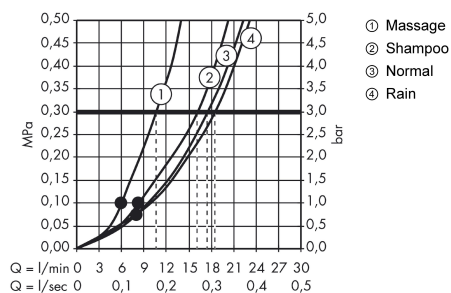

Croma 100

Sada se sprchovým držákem Vario se sprchovou hadicí 160 cm

Povrchové úpravy: **chrom** Číslo položky: **27594000**

Popis

Vlastnosti

- obsahuje: ruční sprcha, sprchový držák, sprchová hadice
- velikost sprchového modulu: 100 mm
- druh proudu: masážní proud, Rain, normální proud, proud pro smývání šamponu
- přepínání druhů proudu otočením koncovky
- maximální průtok při 0,3 MPa: 19 l/min
- držáky na stěnu v plastu
- součástí dodávky: sada se sprchovým držákem, těsnění se sítkem, upevňovací materiál, montážní návod

Technologie

Obrázek výrobku

Kótovaný výkres

Průtokový diagram

Spotřební hodnoty byly v praxi měřeny na příslušných armaturách (termostat/baterie/ podomítkový ventil).