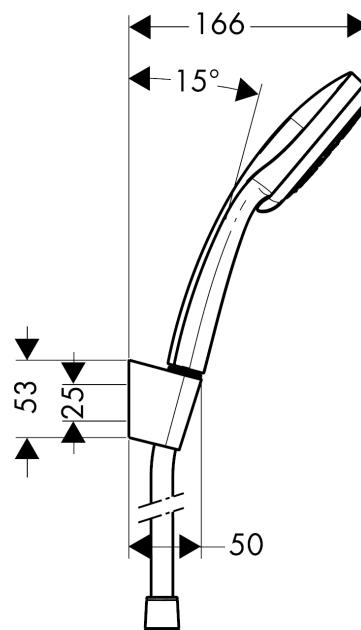

Croma 100

sada se sprchovým držákem Multi se sprchovou hadicí 160 cm

Povrchové úpravy: **chrom** Číslo položky: **27595000**

Popis

Vlastnosti

- obsahuje: ruční sprcha, sprchový držák, sprchová hadice
- velikost sprchového modulu: 100 mm
- druh proudu: Rain, MonoRain, masážní proud
- přepínání druhů proudu otočením koncovky
- maximální průtok při 0,3 MPa: 19 l/min
- držáky na stěnu v plastu
- součástí dodávky: sada se sprchovým držákem, těsnění se sítkem, upevňovací materiál, montážní návod

Technologie

Obrázek výrobku

Kótovaný výkres

Průtokový diagram

Spotřební hodnoty byly v praxi měřeny na příslušných armaturách (termostat/baterie/podomítkový ventil).