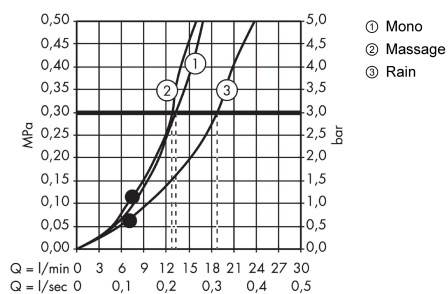

Croma 100

sada se sprchovým držákem Multi se sprchovou hadicí 160 cm

Povrchové úpravy: **chrom** Číslo položky: **27595000**

Popis

Vlastnosti

- obsahuje: ruční sprcha, sprchový držák, sprchová hadice
- velikost sprchového modulu: 100 mm
- druh proudu: Rain, MonoRain, masážní proud
- přepínání druhů proudu otočením koncovky
- maximální průtok při 0,3 MPa: 19 l/min
- držáky na stěnu v plastu
- součástí dodávky: sada se sprchovým držákem, těsnění se sítkem, upevňovací materiál, montážní návod

Technologie

Obrázek výrobku

Kótovaný výkres

Průtokový diagram

Spotřební hodnoty byly v praxi měřeny na příslušných armaturách (termostat/baterie/podomítkový ventil).