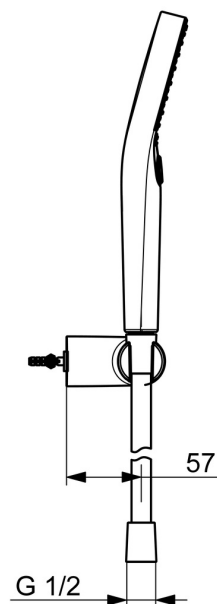

EAN: 4057304018060
static.hansa.com/4417022033

- Řešení pro sprchy
- Montáž na zeď
- Černá matná
- Ruční sprcha, Držák sprchy, Technologie proti usazeninám (snadno se čistí), Sprchová hadice (1750 mm), Sprchová hadice s ochranou proti překroucení
- Normální - Rovnoměrný a jemný proud vody, Masáž - Silný proud vody díky otočným tryskám, Děšť - Rovnoměrný a silný proud vody
- Otočné vedení hadice
- 3 proudy

Technické údaje

Vlastnosti průtoku

Průtokové množství při 3 bar (s regulátorem průtoku) **12.0 l/min**

Technické vlastnosti

Zdroj teplé vody **max. +65°C**
Pracovní tlak **0.5-5 bar**
Velikost přípojky **G1/2**
Materiál **Mosaz/Plast**