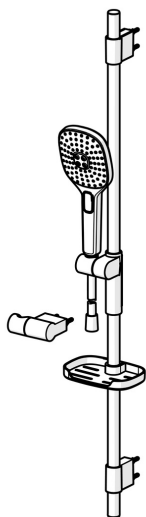

EAN: 4057304005138  
[static.hansa.com/84370230](http://static.hansa.com/84370230)

- Řešení pro sprchy
- Montáž na zeď
- Chrom
- Ruční sprcha, Sprchová tyč, Sprchová tyč s nastavitelnou roztečí úchytů, Mýdelník, Držák sprchy, Sprchová hadice (1750 mm), Technologie proti usazeninám (snadno se čistí), Sprchová hadice s ochranou proti překroucení
- Pulzující - silný proud vody pro masáž nebo ošetření těla, Intenzivní - povzbuzující proud vody, Sensitive - Jemný proud vody
- Flexibilní délka / Lze zkrátit
- 3 proudy

### Vlastnosti průtoku

Průtokové množství při 3 bar (s regulátorem průtoku) **15.0 l/min**

### Technické vlastnosti

Zdroj teplé vody **max. +65°C**  
 Pracovní tlak **0.5-5 bar**  
 Velikost přípojky **G1/2**  
 Délka/výška **970 mm**

### SP64860120

---

	Název	Kód
01	Jezdec sprchy	59914252
02	Držák	59914253