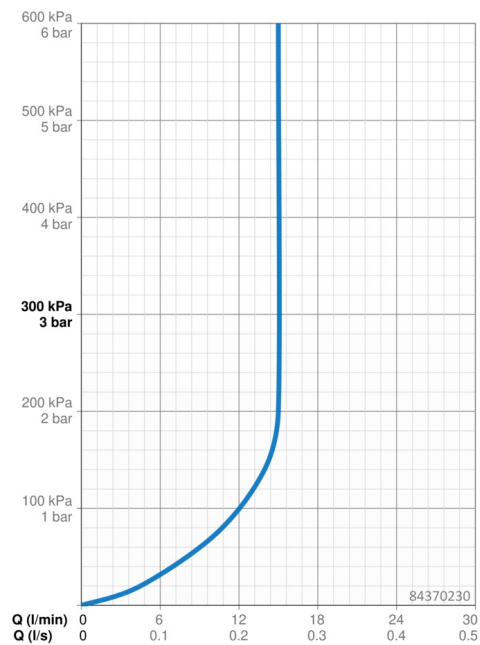

Technické údaje

Vlastnosti průtoku

Průtokové množství při 3 bar (s regulátorem průtoku) **15.0 l/min**

Technické vlastnosti

Zdroj teplé vody **max. +65°C**
Pracovní tlak **0.5-5 bar**
Velikost přípojky **G1/2**
Délka/výška **970 mm**

Předpisy

Norma EN **EN 1112, EN 1113**

Schválení a Prohlášení

Prohlášení o shodě **DoC**