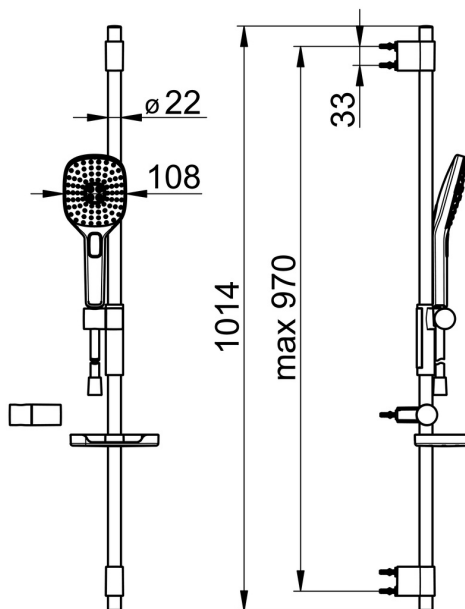

EAN: 4057304005138  
[static.hansa.com/84370230](http://static.hansa.com/84370230)

- Řešení pro sprchy
- Montáž na zeď
- Chrom
- Ruční sprcha, Sprchová tyč, Sprchová tyč s nastavitelnou roztečí úchytů, Mýdelník, Držák sprchy, Sprchová hadice (1750 mm), Technologie proti usazeninám (snadno se čistí), Sprchová hadice s ochranou proti překroucení
- Pulzující - silný proud vody pro masáž nebo ošetření těla, Intenzivní - povzbuzující proud vody, Sensitive - Jemný proud vody
- Flexibilní délka / Lze zkrátit
- 3 proudy

### Vlastnosti průtoku

Průtokové množství při 3 bar (s regulátorem průtoku) **15.0 l/min**

### Technické vlastnosti

Zdroj teplé vody **max. +65°C**  
 Pracovní tlak **0.5-5 bar**  
 Velikost přípojky **G1/2**  
 Délka/výška **970 mm**

### SP64860120

---

	Název	Kód
01	Jezdec sprchy	59914252
02	Držák	59914253