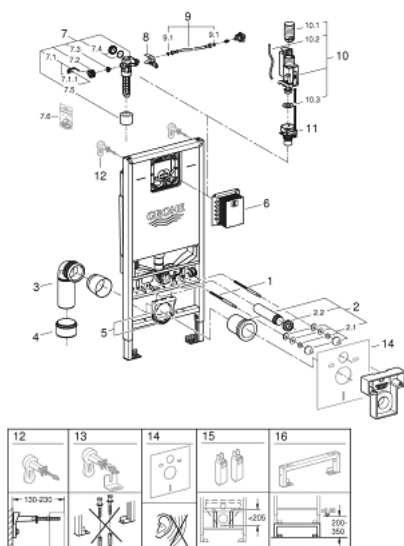

Pure Freude
an Wasser

39 596 000 **RAPID SLX MODUL PRO WC, STAVEBNÍ VÝŠKA 1,13 M**

POPIS PRODUKTU (2/2)

- Jednoduchá regulace proudu díky kontrolní šachtě bez odstraňování ventilů
- nástěnný držák 38 558 00M pro montáž na zeď je nutné objednat zvlášť
- revizní otvor 66 791 000 pro splachovací tlačítka 156 x 197 mm je nutné objednat zvlášť

39 596 000 RAPID SLX MODUL PRO WC, STAVEBNÍ VÝŠKA 1,13 M

NÁHRADNÍ DÍLY , ledna 2020 – Nyní

- 1: Závitový kolík (Č. obj. 4276400M)
 - 2: Přívodná a odvodná souprava pro WC (Č. obj. 37311K00)
 - 2.1: Upevnění umyvadla (Č. obj. 43511SH0)
 - 2.2: Spojovací díl (Č. obj. 37119000)
 - 3: PP-odpadové koleno DN 90 (Č. obj. 42327000)
 - 4: Redukční kus (Č. obj. 42242000)
 - 5: Úchyt pro odpadní oblouk (Č. obj. 42243000)
 - 6: Revizní šachta pro malá tlačítka (Č. obj. 40911000)
 - 7: Napouštěcí ventil (Č. obj. 42583000)
 - 7.1: Kompletní páka (Č. obj. 43734000)
 - 7.1.1: Těsnění (Č. obj. 4377000M)
 - 7.2: Ventilová hlavice (Č. obj. 43536000)
 - 7.3: Membrána (Č. obj. 4375800M)
 - 7.4: Šroubovací krytka (Č. obj. 43735000)
 - 7.5: Ventilový plovák, 5 ks. (Č. obj. 4379100M)
 - 7.6: Sada těsnění (Č. obj. 43722000)*
 - 8: Konsole (Č. obj. 42246000)
 - 9: Připojná hadička (Č. obj. 42233000)
 - 9.1: O-kroužek (Č. obj. 0319100M)
 - 10: Vypouštěcí ventil Dual Flush AV1 (Č. obj. 42320000)
 - 10.1: prodloužení pro přepadovou rouru (Č. obj. 42313000)
 - 10.2: pneumatická hadička 1ks (Č. obj. 42319000)
 - 10.3: Těsnění (Č. obj. 42310000)
 - 11: Ventilové sedlo (Č. obj. 42593000)
 - 12: Nástěnná přípojka (Č. obj. 3855800M)*
 - 13: Extra nástěnné držáky, flexibilní umístění (Č. obj. 38733000)*
 - 14: Tlumící set (Č. obj. 37131000)*
 - 15: Příslušenství (Č. obj. 39607000)*
 - 16: Prodloužení (Č. obj. 38629001)*
- * Volitelné příslušenství