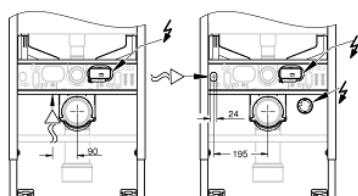

39 596 000 RAPID SLX MODUL PRO WC, STAVEBNÍ VÝŠKA 1,13 M

POPIS PRODUKTU (1/2)

- se splachovací nádrží GDX, 6 l
- s integrovanou přípojkou elektřiny
- vhodné pro sprchové toalety (vodní přípojka)
- malý revizní otvor pro malá splachovací tlačítka
- pro předstěnovou montáž nebo montáž do lehké přičky
- ocelový rám, práškové lakování, samonosný
- pro obložení sádrokartonem, kompletně předmontováno
- pevné objektové přípojky
- rychlé nastavení, uzamykatelné
- upevňovací materiál
- certifikováno TÜV
- 2 úchyty pro WC
- upevnění keramiky
- rozteč šroubů 180/230 mm
- odpadní koleno Ø 90 mm
- hloubkově nastavitelné
- redukce Ø 90/110 mm
- přívodní a odpadní souprava
- splachovací nádrž GDX, 6 l, včetně následujícího příslušenství:
- nastaveno z výroby na 3 l - 6 l
- pneumatický odtokový ventil nabízí 3 režimy chodu: 2-činné splachování, anebo start/stop a nebo nepřerušitelné (pouze start)
- možnost přívodu vody z prava, zezadu anebo shora
- skupina armatur I - nízká hlučnost
- izolováno od kondenzující vody
- přípojka vody DN 15 s integrovaným rohovým ventilem a šroubovým spojem bez použití nářadí
- pro instalaci není třeba nářadí kontrolní hřídele včetně ochrany během fáze výstavby
- používat vertikálně
- regulátor průtoku
- snižuje průtok vody
- zabrání vystříknutí u záchodů bez oplachového kruhu

Pure Freude
an Wasser

39 596 000 **RAPID SLX MODUL PRO WC, STAVEBNÍ VÝŠKA 1,13 M**

POPIS PRODUKTU (2/2)

- Jednoduchá regulace proudu díky kontrolní šachtě bez odstraňování ventilů
- nástěnný držák 38 558 00M pro montáž na zeď je nutné objednat zvlášť
- revizní otvor 66 791 000 pro splachovací tlačítka 156 x 197 mm je nutné objednat zvlášť