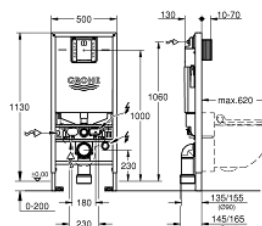

39 596 000 RAPID SLX MODUL PRO WC, STAVEBNÍ VÝŠKA 1,13 M

POPIS PRODUKTU (1/2)

- se splachovací nádrží GDX, 6 l
- s integrovanou přípojkou elektřiny
- vhodné pro sprchové toalety (vodní přípojka)
- malý revizní otvor pro malá splachovací tlačítka
- pro předstěnovou montáž nebo montáž do lehké přičky
- ocelový rám, práškové lakování, samonosný
- pro obložení sádrokartonem, kompletně předmontováno
- pevné objektové přípojky
- rychlé nastavení, uzamykatelné
- upevňovací materiál
- certifikováno TÜV
- 2 úchyty pro WC
- upevnění keramiky
- rozteč šroubů 180/230 mm
- odpadní koleno Ø 90 mm
- hloubkově nastavitelné
- redukce Ø 90/110 mm
- přívodní a odpadní souprava
- splachovací nádrž GDX, 6 l, včetně následujícího příslušenství:
- nastaveno z výroby na 3 l - 6 l
- pneumatický odtokový ventil nabízí 3 režimy chodu: 2-činné splachování, anebo start/stop a nebo nepřerušitelné (pouze start)
- možnost přívodu vody z prava, zezadu anebo shora
- skupina armatur I - nízká hlučnost
- izolováno od kondenzující vody
- přípojka vody DN 15 s integrovaným rohovým ventilem a šroubovým spojem bez použití nářadí
- pro instalaci není třeba nářadí kontrolní hřídele včetně ochrany během fáze výstavby
- používat vertikálně
- regulátor průtoku
- snižuje průtok vody
- zabrání vystříknutí u záchodů bez oplachového kruhu

Pure Freude
an Wasser

39 596 000 **RAPID SLX MODUL PRO WC, STAVEBNÍ VÝŠKA 1,13 M**

POPIS PRODUKTU (2/2)

- Jednoduchá regulace proudu díky kontrolní šachtě bez odstraňování ventilů
- nástěnný držák 38 558 00M pro montáž na zeď je nutné objednat zvlášť
- revizní otvor 66 791 000 pro splachovací tlačítka 156 x 197 mm je nutné objednat zvlášť