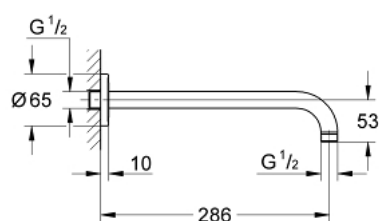

28 576 000 RAINSHOWER SPRCHOVÉ RAMÉNKO 286 MM

POPIS PRODUKTU

- Barva: chrom
- Materiál: kov
- přípojný závit DN 15
- lze použít pro všechny hlavové sprchy Rainshower mimo Rainshower 400 mm
- povrchová úprava GROHE Long-Life

Pure Freude
an Wasser

28 576 000 RAINSHOWER SPRCHOVÉ RAMÉNKO 286 MM

NÁHRADNÍ DÍLY , ledna 2002 – Nyní

1: Rozeta (Č. obj. 11741000)