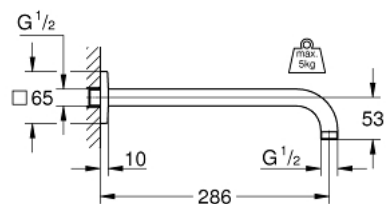

27 488 000 RAINSHOWER SPRCHOVÉ RAMÉNKO 286 MM

POPIS PRODUKTU

- Barva: chrom
- Materiál: kov
- přípojný závit DN 15
- s hranatou rozetkou
- lze použít pro všechny hlavové sprchy Rainshower mimo Rainshower 400 mm
- povrchová úprava GROHE Long-Life

Pure Freude
an Wasser

27 488 000 RAINSHOWER SPRCHOVÉ RAMÉNKO 286 MM

NÁHRADNÍ DÍLY , března 2010 – Nyní

1: Rozeta (Č. obj. 48118000)