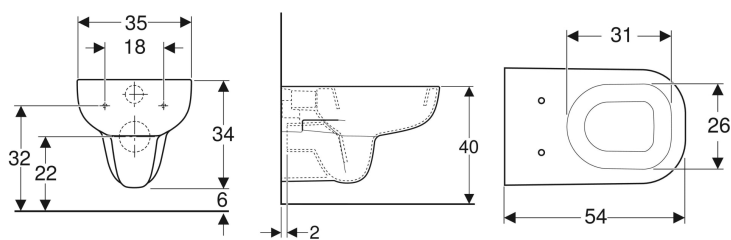

Závěsné WC s hlubokým splachováním Geberit Smyle

Obrázek s příkladem

Účel použití

- Pro splachovací nádržky pod omítku
- Pro tlakové splachovače

Vlastnosti

- Závěsná

Nutno objednat zvlášť

- WC sedátko

- WC s hlubokým splachováním
- Se splachovacím okrajem
- Typ 1, objem velkého spláchnutí 6 l, podle EN 997

Technické údaje

Materiál | Sanitární keramika

Pol. č.	Barva / povrch	B	H	T	
500.211.01.1	Bílá	35 cm	34 cm	54 cm	Nové