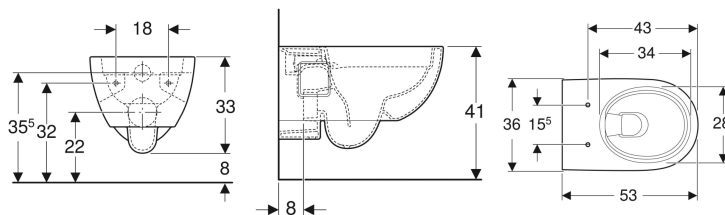

Závěsné WC Geberit Selnova s hlubokým splachováním, částečně uzavřený tvar, Rimfree

Obrázek s příkladem

Účel použití

- Pro splachovací nádržky pod omítku
- Pro tlakové splachovače

Vlastnosti

- Závěsná
- WC s hlubokým splachováním

- Rimfree
- Typ 1, objem velkého spláchnutí 6 / 5 l, podle EN 997
- Splachuje se 4,5 l
- Částečně uzavřený tvar

Technické údaje

Materiál | Sanitární keramika

Nutno objednat zvlášť

- WC sedátko

Pol. č.	Barva / povrch	B	H	T
501.545.01.1	Bílá	36 cm	33 cm	53 cm

Příslušenství

- Odpadní připojovací sada Geberit pro závěsné WC, délka 30 cm

- Pro montáž je v závislosti na instalační situaci zapotřebí připojovací sada Geberit pro nástěnná WC