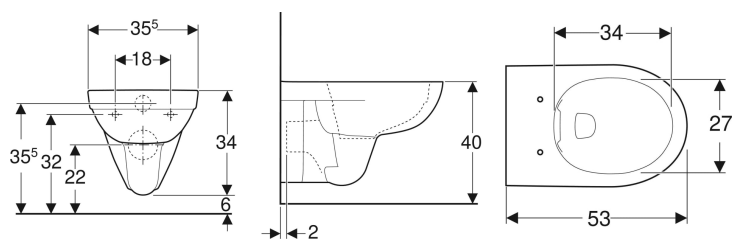

Závěsné WC Geberit Selnova s hlubokým splachováním, Rimfree

Obrázek s příkladem

Účel použití

- Pro splachovací nádržky pod omítku
- Pro tlakové splachovače

Vlastnosti

- Závěsná

- WC s hlubokým splachováním
- Rimfree
- Typ 1, objem velkého spláchnutí 6 / 4 l, podle EN 997
- Typ 2 podle EN 997

Technické údaje

Materiál | Sanitární keramika

Nutno objednat zvlášť

- WC sedátko

Pol. č.	Barva / povrch	B	H	T	
500.265.01.1	Bílá	35.5 cm	34 cm	53 cm	Nové