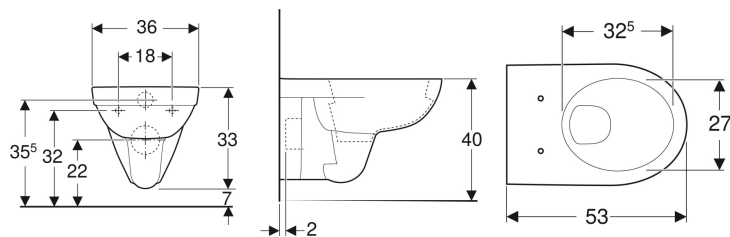

Závěsné WC Geberit Selnova s hlubokým splachováním

Obrázek s příkladem

Účel použití

- Pro splachovací nádržky pod omítku
- Pro tlakové splachovače

Vlastnosti

- Závěsná

- WC s hlubokým splachováním
- Se splachovacím okrajem
- Typ 1, objem velkého spláchnutí 6 / 4 l, podle EN 997
- Typ 2 podle EN 997

Technické údaje

Materiál | Sanitární keramika

Nutno objednat zvlášť

- WC sedátko

Pol. č.	Barva / povrch	B	H	T
500.260.01.1	Bílá	35.8 cm	33.2 cm	53 cm