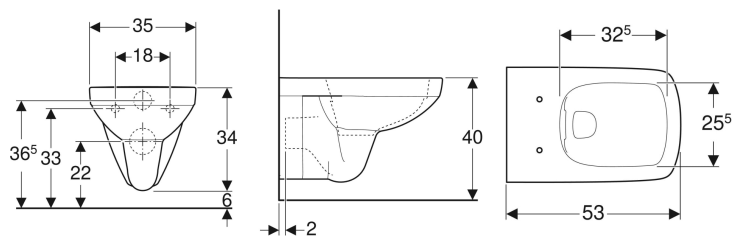

Závěsné WC Geberit Selnova Square s hlubokým splachováním, Rimfree

Obrázek s příkladem

Účel použití

- Pro splachovací nádržky pod omítku
- Pro tlakové splachovače

Vlastnosti

- Závěsná

- WC s hlubokým splachováním
- Rimfree
- Typ 1, objem velkého spláchnutí 6 / 4 l, podle EN 997
- Typ 2 podle EN 997

Technické údaje

Materiál | Sanitární keramika

Nutno objednat zvlášť

- WC sedátko

Pol. č.	Barva / povrch	B	H	T
500.275.01.1	Bílá	35 cm	34 cm	53 cm