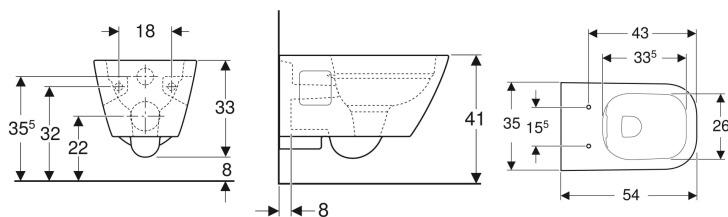

**Závěsné WC Geberit Selnova Square s hlubokým splachováním, částečně uzavřený tvar, Rimfree**

Obrázek s příkladem

**Účel použití**

- Pro splachovací nádržky pod omítku
- Pro tlakové splachovače

**Vlastnosti**

- Závěsná

- WC s hlubokým splachováním
- Rimfree
- Typ 1, objem velkého spláchnutí 6 / 5 l, podle EN 997
- Částečně uzavřený tvar

**Technické údaje**

Materiál | Sanitární keramika

**Nutno objednat zvlášť**

- WC sedátko

Pol. č.	Barva / povrch	B	H	T
501.546.01.1	Bílá	35 cm	33 cm	54 cm

**Příslušenství**

- Odpadní přípojovací sada Geberit pro závěsné WC, délka 30 cm

- Pro montáž je v závislosti na instalační situaci zapotřebí přípojovací sada Geberit pro nástěnná WC