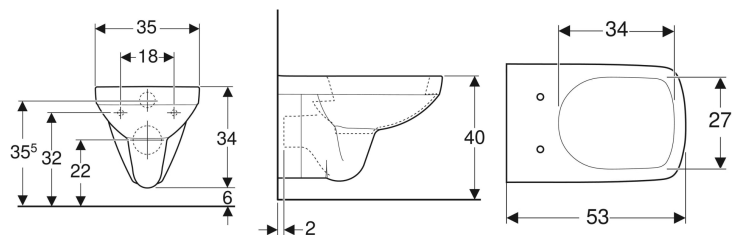

Závěsné WC Geberit Selnova Square s hlubokým splachováním

Obrázek s příkladem

Účel použití

- Pro splachovací nádržky pod omítku
- Pro tlakové splachovače

Vlastnosti

- Závěsná

Nutno objednat zvlášť

- WC sedátko

- WC s hlubokým splachováním
- Se splachovacím okrajem
- Typ 1, objem velkého spláchnutí 6 / 4 l, podle EN 997
- Typ 2 podle EN 997

Technické údaje

Materiál | Sanitární keramika

Pol. č.	Barva / povrch	B	H	T
500.270.01.1	Bílá	35 cm	34 cm	53 cm