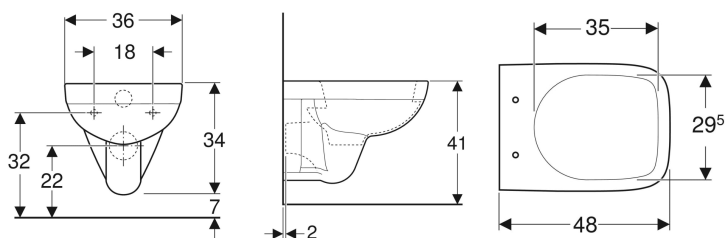

Závěsné WC Geberit Selnova Compact s hlubokým splachováním, zkrácené vyložení, hranatý design

Obrázek s příkladem

Účel použití

- Pro splachovací nádržky pod omítku
- Pro tlakové splachovače
- K osazení v malých koupelnách a WC pro hosty

Vlastnosti

- Závěsná

Nutno objednat zvlášť

- WC sedátko

- WC s hlubokým splachováním
- Se splachovacím okrajem
- Typ 1, objem velkého spláchnutí 6 / 4 l, podle EN 997
- Typ 2 podle EN 997
- Zkrácené vyložení

Technické údaje

Materiál | Sanitární keramika

Pol. č.	Barva / povrch	B	H	T
500.263.01.1	Bílá	36 cm	34 cm	48 cm