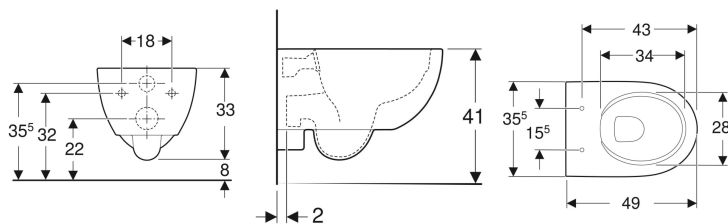

**Závěsné WC Geberit Selnova Compact s hlubokým splachováním, zkrácené vyložení, uzavřený tvar, Rimfree**

Obrázek s příkladem

**Účel použití**

- Pro splachovací nádržky pod omítku
- Pro tlakové splachovače
- K osazení v malých koupelnách a WC pro hosty

**Vlastnosti**

- Závěsná

- WC s hlubokým splachováním
- Rimfree
- Typ 1, objem velkého spláchnutí 6 / 5 l, podle EN 997
- Splachuje se 4,5 l
- Uzavřený tvar
- Zkrácené vyložení
- Světlná výška nad zemí 8 cm

**Nutno objednat zvlášť**

- WC sedátko

Pol. č.	Barva / povrch	B	H	T
500.377.01.2	Bílá	35.5 cm	33 cm	49 cm