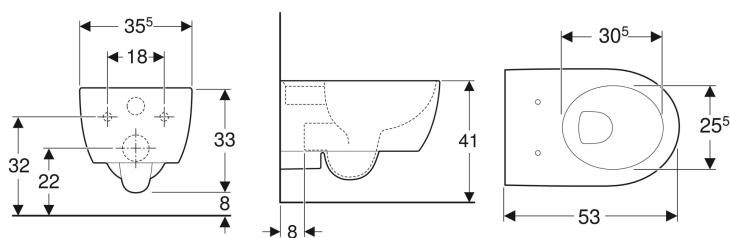

Závěsné WC Geberit iCon s hlubokým splachováním, uzavřený tvar

Obrázek s příkladem

Účel použití

- Pro splachovací nádržky pod omítku
- Pro tlakové splachovače

Vlastnosti

- Závěsná
- WC s hlubokým splachováním
- Se splachovacím okrajem

- Jednoduché upevnění pomocí upevnění ke stěně Geberit typ EFF2 pro WC
- Typ 1, objem velkého spláchnutí 6 / 5 l, podle EN 997
- Typ 2 podle EN 997
- Splachuje se 4,5 l
- Uzavřený tvar
- Skryté upevnění

Technické údaje

Materiál | Sanitární keramika

Obsah dodávky

- Upevňovací materiál

Nutno objednat zvlášť

- WC sedátko

Pol. č.	Barva / povrch	B	H	T
204000000	Bílá	35.5 cm	33 cm	53 cm
204000600	Bílá / KeraTect	35.5 cm	33 cm	53 cm