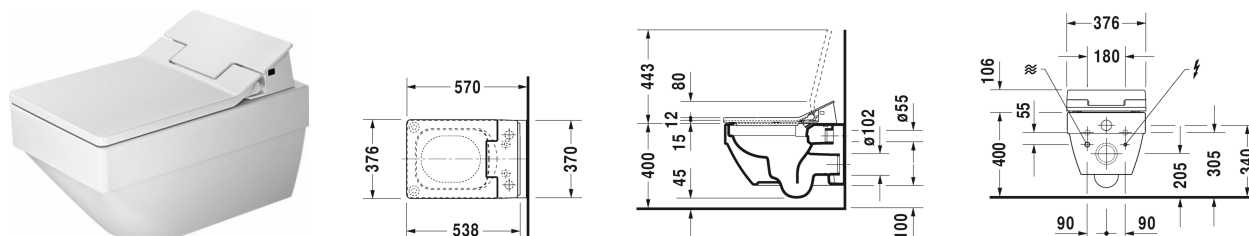

**Vero air Závěsné WC Duravit Rimless pro SensoWash® #**  
 252559..00 / 252559..00

| &lt; 370 mm &gt; |

Závěsné WC Duravit Rimless pro SensoWash®	Rozměr	Váha	Objednací číslo
rimless, klozet s hlubokým splachováním, včetně upevnění Durafix, UWL třída 1, pouze ve spojení se SensoWash, včetně přípojovacích prvků pro SensoWash se skrytým připojením			
<b>Barvy</b>			
00 Bílá 20 Hygienická bílá (antibakteriálně působící keramická glazura)			
<b>Varianta</b>			
♣ 4,5 l	370 x 570 mm	25,300 kg	252559..00
♣ 4,5 l	370 x 570 mm	25,300 kg	252559..00
Sanitární keramika se speciálním povrchem WonderGliss zůstává čistá a dobře vypadající po dlouhou dobu. Pokud chcete objednat povrchovou úpravu WonderGliss vložte za objednáč. číslo "1".			
<b>Příslušenství keramika</b>			
Upevnění pro závěsný bidet a závěsné WC	Ø 12 x 180 mm	0,200 kg	006500
<b>Příslušenství</b>			
Protihluková sada pro závěsné WC		0,300 kg	005064
Protihluková sada			Schallschutz-Set 005090
Přípojovací sada v kombinaci s bidetovým sedátkem SensoWash, pro Geberit Monolith WC-prvky			100692
Přípojovací sada v kombinaci s bidetovým sedátkem SensoWash, pro předstěnové prvky H=82-100 cm, s husím krkem pro připojení v nádržce			100730
Přípojovací sada v kombinaci s bidetovým sedátkem SensoWash, pro předstěnové prvky H=112-115 cm, s husím krkem pro připojení v nádržce			100691
Předinstalační sada v kombinaci se SensoWash, pro předstěnové prvky s vodorovným nosným držákem bez předinstalace/husího krku pro bidetové sedátko			005072
<b>Vhodné produkty</b>			