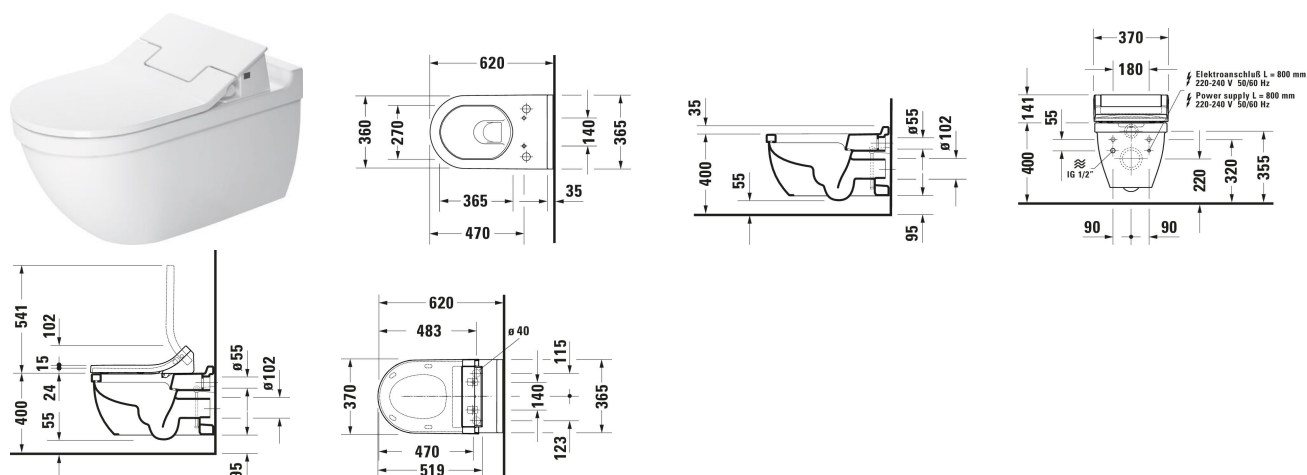

Starck 3 Závěsný klozet pro bidetové sedátko # 222659..00 / 222659..00

| < 365 mm > |

Závěsný klozet pro bidetové sedátko	Rozměr	Váha	Objednací číslo
Množství vody na splachování: 4,5/3 l, Hluboké splachování, Splachovací kruh: uzavřený, Princip splachování: Tryska, Odpad vodorovný, Vč. skrytého upevnění, Vč. přípojovacích komponentů pro SensoWash, Sjednocený vodní štítek (UWL) třída: 1			
Barvy			
00 Bílá 20 Hygienická bílá (antibakteriálně působící keramická glazura)			
Varianta			
◆ Bílá Vysoký lesk, Množství vody na splachování: 4,5 l		29,000 kg	222659..00
◆ Bílá Vysoký lesk, HygieneGlaze, Množství vody na splachování: 4,5 l		29,000 kg	222659..00
Sanitární keramika se speciálním povrchem WonderGliss zůstává čistá a dobře vypadající po dlouhou dobu. Pokud chcete objednat povrchovou úpravu WonderGliss vložte za objednací číslo "1".			
Vhodné produkty			
Bidetové sedátko Kompatibilní se sérií ME by Starck, Starck 2, Starck 3, DuraStyle, Bento Starck Box, Bílá, Zpomalovací automatika, Druh materiálu sedátko: Duroplast, Druh materiálu kryt: Duroplast, Nastavitelná pozice trysky: 5 Stupně, Nastavitelná intenzita proudu: 3 Stupně, Nastavitelná teplota proudu: 4 Stupně, Nastavitelná pozice trysky: 5 Stupně, Bidetovací sprška, Dámská tryska, Komfortní sprška: oscilující, Dálkové ovládání, Ovládání, Samočisticí sprchová tyč/sprchová hlavice, Odvápňovací funkce, Prázdninový režim, Noční osvětlení, Druh ochrany: IPX4, 373 x 539 mm	373 x 539 mm		611000